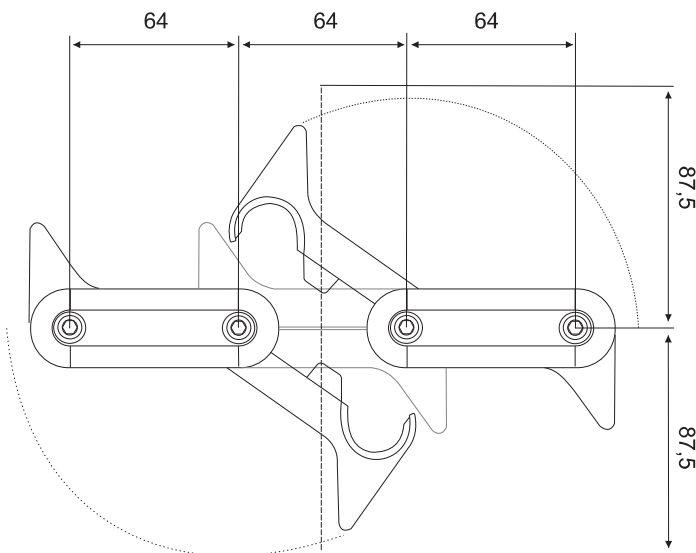

TACO T2
Tischplattenverbinder
Table Connector

Material: Kunststoff Pa6 (Nylon), schwarz
Plastic Pa6 (Nylon), black

Befestigung: Zum Schrauben
Fixation: Screw fixing

Art. No.

1 Paar (2 Stück)
1 pair (2 pieces)

319 112082

Art. No.

Setartikel: 1 Set (4 Stück)
Set packing: 1 set (4 pieces)

319 112089

Für die Verbindung von 2 Tischen wird 1 Set (4 Stück) benötigt
1 Set (4 pieces) is needed to connect 2 tables

Art. No.

Industrieverpackung, 500 Stück
Industrial packing, 500 pieces

319 112159

TACO T2 ermöglicht schnell und einfach das Verbinden von Tischen in verschiedenen Anordnungen. Bei Nichtgebrauch lässt er sich platzsparend einklappen.

TACO T2 allows quick and easy joints of table tops. Not in use it can be closed space-saving.