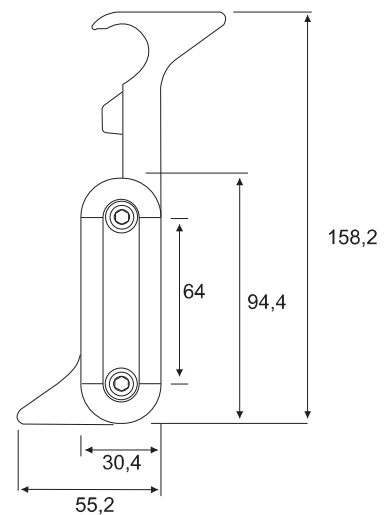

TACO T2
Tischplattenverbinder
Table Connector

Material: Kunststoff Pa6 (Nylon), schwarz
Plastic Pa6 (Nylon), black

Befestigung: Zum Schrauben
Fixation: Screw fixing

Art. No.

1 Paar (2 Stück)
1 pair (2 pieces)

319 112082

Art. No.

Setartikel: 1 Set (4 Stück)
Set packing: 1 set (4 pieces)

319 112089

Für die Verbindung von 2 Tischen wird 1 Set (4 Stück) benötigt
1 Set (4 pieces) is needed to connect 2 tables

Art. No.

Industrieverpackung, 500 Stück
Industrial packing, 500 pieces

319 112159

TACO T2 ermöglicht schnell und einfach das Verbinden von Tischen in verschiedenen Anordnungen. Bei Nichtgebrauch lässt er sich platzsparend einklappen.