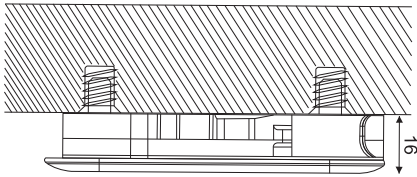

TACO T2
Tischplattenverbinder
Table Connector

Material: Kunststoff Pa6 (Nylon), schwarz
Plastic Pa6 (Nylon), black

Befestigung: Zum Schrauben
Fixation: Screw fixing

Art. No.

1 Paar (2 Stück)
1 pair (2 pieces)

319 112082

Art. No.

Setartikel: 1 Set (4 Stück)
Set packing: 1 set (4 pieces)

319 112089

Für die Verbindung von 2 Tischen wird 1 Set (4 Stück) benötigt
1 Set (4 pieces) is needed to connect 2 tables

Art. No.

Industrieverpackung, 500 Stück
Industrial packing, 500 pieces

319 112159

TACO T2 ermöglicht schnell und einfach das Verbinden von Tischen in verschiedenen Anordnungen. Bei Nichtgebrauch lässt er sich platzsparend einklappen.

TACO T2 allows quick and easy joints of table tops. Not in use it can be closed space-saving.