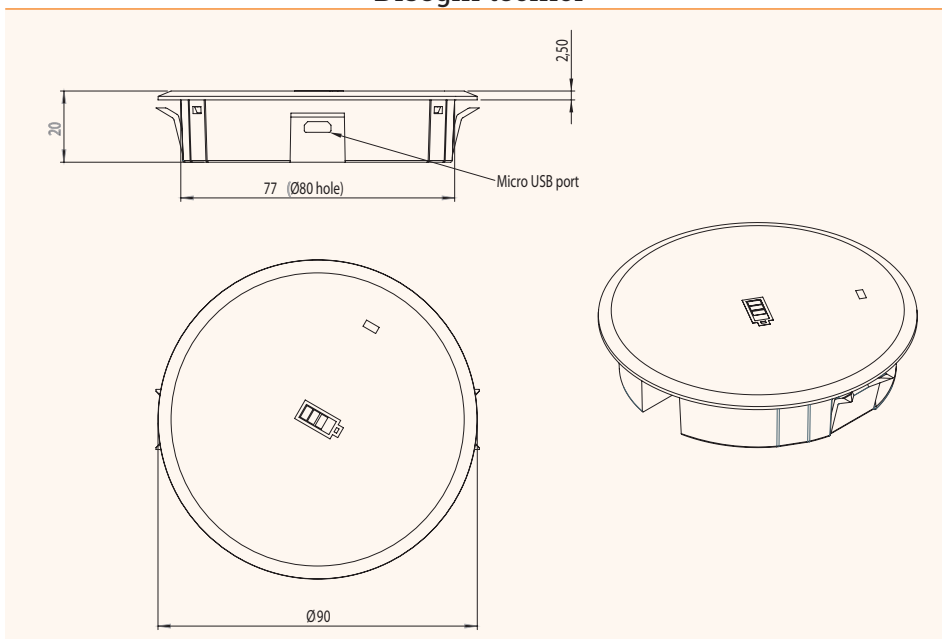

Ricarica wireless

- ✓ Adatto all'installazione su piano
- ✓ Anello in silicone antiscivolo

Dettagli

Efficienza:	>75%
Distanza:	<8 mm
Potenza in ingresso:	5.0V/2.4A 9.0V/1.8A
Potenza in uscita:	10W
Lunghezza cavo USB:	1,2 m
Diametro:	60 mm
Spessore piano:	19-25 mm

Nome articolo	Descrizione	Colore	N. Articolo
WLC Point 10	Caricatore wireless, 10W, foro d'installazione Ø80mm, cavo 1,2m, trasformatore NON incluso	bianco	205 120692

Ricarica wireless rapida

- ✓ Fornito con cavo USB e trasformatore
- ✓ Adatto all'installazione su piano
- ✓ Ricarica rapida possibile grazie a 15W di potenza

Dettagli

Efficienza:	>80%
Distanza:	4-6 mm
Potenza in ingresso:	9V 2A
Potenza in uscita:	15 W
Lunghezza cavo USB:	1,5 m
Dimensioni:	Ø80x17 mm
Cover:	Ø90x2 mm
Materiale:	plastica

Disegni tecnici

Nome articolo	Descrizione	Colore	N. Articolo
WLC Point 15	Caricatore wireless, 15W, foro d'installazione Ø80mm, cavo 1,2 m, trasformatore incluso	nero	205 107931

Ricarica wireless e cablata

- ✓ Funzione Push-to-open
- ✓ Ricarica wireless + 2 USB per ricarica
- ✓ Anello in silicone antiscivolo
- ✓ Adatto all'installazione su piano

Dettagli

Efficienza: $\geq 80\%$
 Distanza: ≤ 8 mm
 Potenza in ingresso: 5-9 V 30W max.
 Potenza in uscita
 carica wireless: 10W
 Potenza in uscita USB: 5W
 Lunghezza cavo USB: 1,4 m
 Dimensioni: $\varnothing 70 \times 50$ mm
 Foro d'installazione: 60 mm
 Materiale: plastica