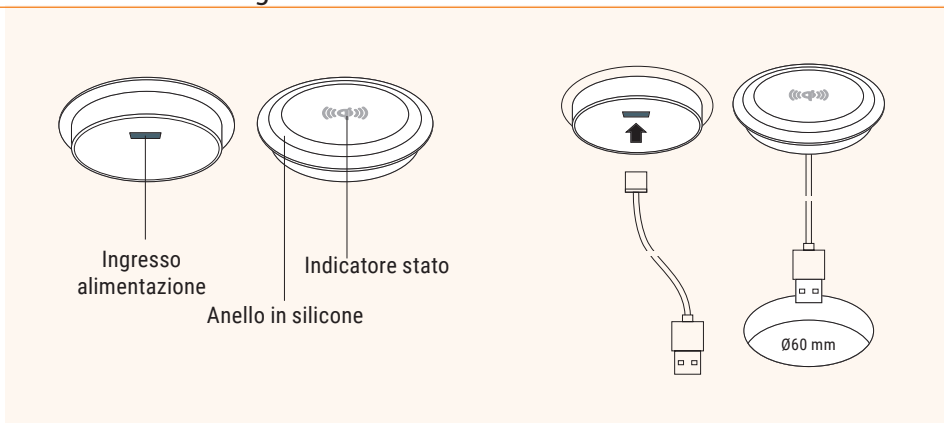

Ricarica wireless

- ✓ Adatto all'installazione su piano
- ✓ Anello in silicone antiscivolo

Dettagli

Efficienza:	>75%
Distanza:	<8 mm
Potenza in ingresso:	5.0V/2.4A 9.0V/1.8A
Potenza in uscita:	10W
Lunghezza cavo USB:	1,2 m
Diametro:	60 mm
Spessore piano:	19-25 mm

Nome articolo	Descrizione	Colore	N. Articolo
WLC Point 10	Caricatore wireless, 10W, foro d'installazione Ø80mm, cavo 1,2m, trasformatore NON incluso	bianco	205 120692

Ricarica wireless rapida

- ✓ Fornito con cavo USB e trasformatore
- ✓ Adatto all'installazione su piano
- ✓ Ricarica rapida possibile grazie a 15W di potenza

Dettagli

Efficienza:	>80%
Distanza:	4-6 mm
Potenza in ingresso:	9V 2A
Potenza in uscita:	15 W
Lunghezza cavo USB:	1,5 m
Dimensioni:	Ø80x17 mm
Cover:	Ø90x2 mm
Materiale:	plastica

Disegni tecnici

Nome articolo	Descrizione	Colore	N. Articolo
WLC Point 15	Caricatore wireless, 15W, foro d'installazione Ø80mm, cavo 1,2 m, trasformatore incluso	nero	205 107931

Ricarica wireless e cablata

- ✓ Funzione Push-to-open
- ✓ Ricarica wireless + 2 USB per ricarica
- ✓ Anello in silicone antiscivolo
- ✓ Adatto all'installazione su piano

Dettagli

Efficienza: $\geq 80\%$
 Distanza: ≤ 8 mm
 Potenza in ingresso: 5-9 V 30W max.
 Potenza in uscita
 carica wireless: 10W
 Potenza in uscita USB: 5W
 Lunghezza cavo USB: 1,4 m
 Dimensioni: $\varnothing 70 \times 50$ mm
 Foro d'installazione: 60 mm
 Materiale: plastica