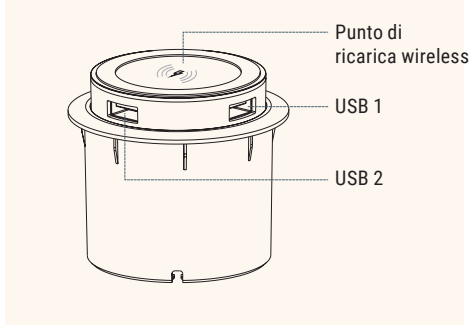

Nome articolo	Descrizione	Colore	N. Articolo
WLC Point 10	Caricatore wireless, 10W, foro d'installazione Ø80mm, cavo 1,2m, trasformatore NON incluso	bianco	205 120692

Ricarica wireless rapida

- ✓ Fornito con cavo USB e trasformatore
- ✓ Adatto all'installazione su piano
- ✓ Ricarica rapida possibile grazie a 15W di potenza

Dettagli

Efficienza:	>80%
Distanza:	4-6 mm
Potenza in ingresso:	9V 2A
Potenza in uscita:	15 W
Lunghezza cavo USB:	1,5 m
Dimensioni:	Ø80x17 mm
Cover:	Ø90x2 mm
Materiale:	plastica

Disegni tecnici

Nome articolo	Descrizione	Colore	N. Articolo
WLC Point 15	Caricatore wireless, 15W, foro d'installazione Ø80mm, cavo 1,2 m, trasformatore incluso	nero	205 107931

Ricarica wireless e cablata

- ✓ Funzione Push-to-open
- ✓ Ricarica wireless + 2 USB per ricarica
- ✓ Anello in silicone antiscivolo
- ✓ Adatto all'installazione su piano

Dettagli

Efficienza: $\geq 80\%$
 Distanza: ≤ 8 mm
 Potenza in ingresso: 5-9 V 30W max.
 Potenza in uscita
 carica wireless: 10W
 Potenza in uscita USB: 5W
 Lunghezza cavo USB: 1,4 m
 Dimensioni: $\varnothing 70 \times 50$ mm
 Foro d'installazione: 60 mm
 Materiale: plastica

Nome articolo	Descrizione	Colore	N. Articolo
WLC Tower 10	Caricatore wireless, 10W, foro d'installazione $\varnothing 60$ mm, funzione push-to-open con 2 USB per ricarica, cavo 1,4m, trasformatore NON incluso	nero	205 120699