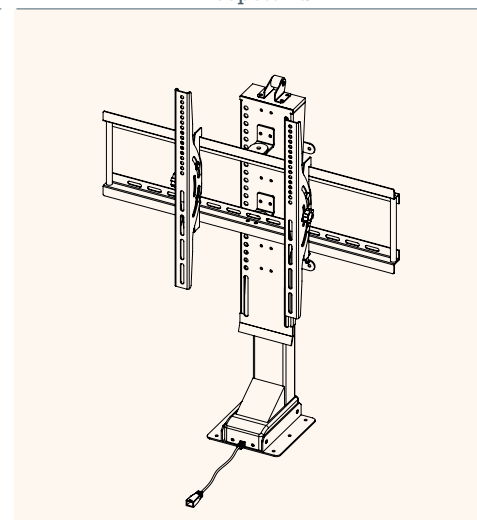

Sollevatore TV elettrico

- ✓ Regolabile in altezza con telecomando
- ✓ Orientabile per ottimizzare la visione
- ✓ Disponibile in 2 versioni (corsa 650 o 1000 mm)
- ✓ Funzione anticollisione

860 mm ↑ 1860 mm	620 mm ↑ 1270 mm	 1
 80 kg	 60 kg	

Dettagli

Caratteristiche tecniche

Corsa: 650 / 1000 mm
 Portata: 60 / 80 kg
 VESA: 600x400 mm
 Altezza minima TV: 502 mm
 Larghezza minima TV: 720 mm

Disegni tecnici

Vista frontale

Vista laterale

Prospettiva

Nome articolo	Descrizione	Colore	N. Articolo
E-MORE TV Lift 650	Sollevatore TV elettrico, portata 60 kg, altezza sollevamento 620 - 1270 mm	nero	305 123758
E-MORE TV Lift 1000	Sollevatore TV elettrico, portata 80 kg, altezza sollevamento 860 - 1860 mm	nero	305 123751