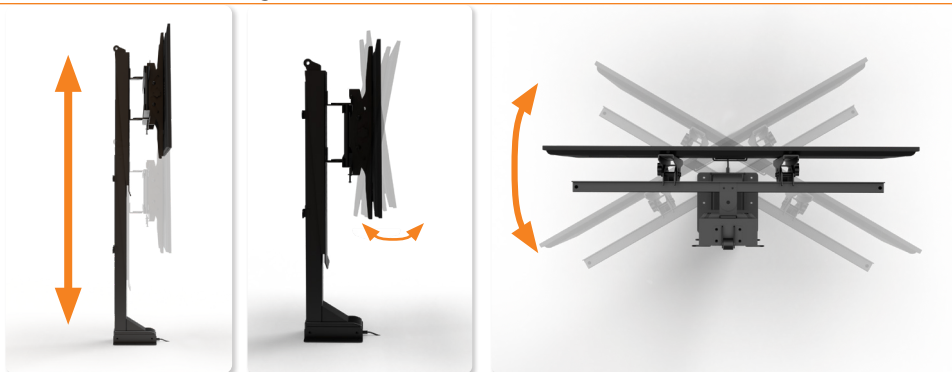

Sollevatore TV elettrico

- ✓ Regolabile in altezza con telecomando
- ✓ Orientabile per ottimizzare la visione
- ✓ Disponibile in 2 versioni (corsa 650 o 1000 mm)
- ✓ Funzione anticollisione

860 mm ↑ 1860 mm	620 mm ↑ 1270 mm	 1
 80 kg	 60 kg	

Dettagli

Caratteristiche tecniche

Corsa: 650 / 1000 mm
 Portata: 60 / 80 kg
 VESA: 600x400 mm
 Altezza minima TV: 502 mm
 Larghezza minima TV: 720 mm

Disegni tecnici

Vista frontale

Vista laterale

Prospettiva

Nome articolo	Descrizione	Colore	N. Articolo
E-MORE TV Lift 650	Sollevatore TV elettrico, portata 60 kg, altezza sollevamento 620 - 1270 mm	nero	305 123758
E-MORE TV Lift 1000	Sollevatore TV elettrico, portata 80 kg, altezza sollevamento 860 - 1860 mm	nero	305 123751