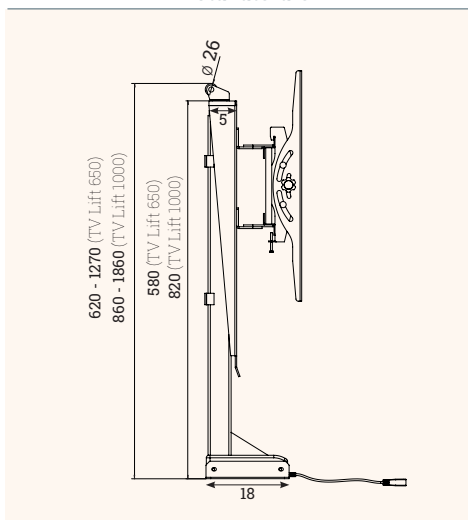

Sollevatore TV elettrico

- ✓ Regolabile in altezza con telecomando
- ✓ Orientabile per ottimizzare la visione
- ✓ Disponibile in 2 versioni (corsa 650 o 1000 mm)
- ✓ Funzione anticollisione

860 mm ↑ 1860 mm	620 mm ↑ 1270 mm	 1
 80 kg	 60 kg	

Dettagli

Caratteristiche tecniche

Corsa: 650 / 1000 mm
 Portata: 60 / 80 kg
 VESA: 600x400 mm
 Altezza minima TV: 502 mm
 Larghezza minima TV: 720 mm

Disegni tecnici

Vista frontale

Vista laterale

Prospettiva

Nome articolo	Descrizione	Colore	N. Articolo
E-MORE TV Lift 650	Sollevatore TV elettrico, portata 60 kg, altezza sollevamento 620 - 1270 mm	nero	305 123758
E-MORE TV Lift 1000	Sollevatore TV elettrico, portata 80 kg, altezza sollevamento 860 - 1860 mm	nero	305 123751