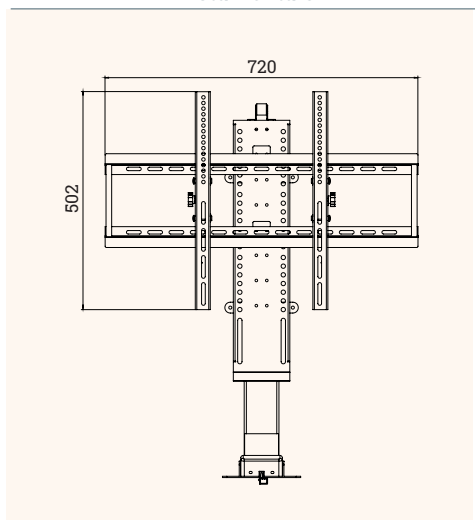

Sollevatore TV elettrico

- ✓ Regolabile in altezza con telecomando
- ✓ Orientabile per ottimizzare la visione
- ✓ Disponibile in 2 versioni (corsa 650 o 1000 mm)
- ✓ Funzione anticollisione

860 mm ↑ 1860 mm	620 mm ↑ 1270 mm	 1
 80 kg	 60 kg	

Dettagli

Caratteristiche tecniche

Corsa: 650 / 1000 mm
 Portata: 60 / 80 kg
 VESA: 600x400 mm
 Altezza minima TV: 502 mm
 Larghezza minima TV: 720 mm

Disegni tecnici

Vista frontale

Vista laterale

Prospettiva

Nome articolo	Descrizione	Colore	N. Articolo
E-MORE TV Lift 650	Sollevatore TV elettrico, portata 60 kg, altezza sollevamento 620 - 1270 mm	nero	305 123758
E-MORE TV Lift 1000	Sollevatore TV elettrico, portata 80 kg, altezza sollevamento 860 - 1860 mm	nero	305 123751