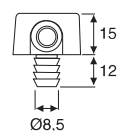

**Schließbolzen mit Montageplatte**  
Locking bolt with mounting plate

**Material: Stahl / Steel**

**200**

**Oberfläche / Finish**

**Art. No.**

**Vernickelt / Nickel plated**

**104 100350**

**Schließbolzen, exzentrisch mit Gewinde Ø 5mm**  
Locking bolt, eccentric with Ø 5mm thread