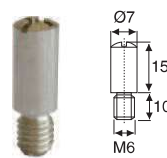

**Schließbolzen mit Montageplatte**  
Locking bolt with mounting plate

**Material: Stahl / Steel**

**200**

**Oberfläche / Finish**

**Art. No.**

**Vernickelt / Nickel plated**

**104 100350**

**Schließbolzen, exzentrisch mit Gewinde Ø 5mm**  
Locking bolt, eccentric with Ø 5mm thread

**Material: Stahl / Steel**

**200**

**Oberfläche / Finish**

**Art. No.**

**Vernickelt / Nickel plated**

**104 101134**

**Schließbolzen, exzentrisch, mit Gewinde Ø 5mm, mit Kranz**  
Locking bolt, eccentric, with Ø 5mm thread, with cover flange

**Material: Stahl / Steel**

**200**

**Oberfläche / Finish**

**Art. No.**

**Vernickelt / Nickel plated**

**104 102807**

**Muffe Art.No. 3800.013 nicht enthalten, bitte extra bestellen**  
Dowel Art.No. 3800.013 not included, please order separately