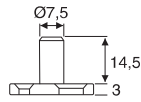

Schließbolzen mit Montageplatte
Locking bolt with mounting plate

Material: Stahl / Steel

200

Oberfläche / Finish

Art. No.

Vernickelt / Nickel plated

104 100350