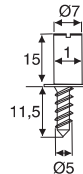

**Zum Anschrauben**

Screw-on type

**Dornmaß / Backset: 15mm**

**Für geteilte Drehstangen Ø 6/5mm**

For divided profile rods Ø 6/5mm

**Material: Zamak, vernickelt / Zinc alloy, nickel plated**

20

**Schließung / Closure** ⓧ **Art. No.**

Upon request espagnolette locks available for press-fit with plastic dowel Ø 8 x 10mm.

**Zum Anschrauben**

Screw-on type

**Dornmaß / Backset: 25mm**

**Für geteilte Drehstangen Ø 6/5mm**

For divided profile rods Ø 6/5mm

**Schließbolzen mit Montageplatte**  
Locking bolt with mounting plate

**Material: Stahl / Steel**

**200**

**Oberfläche / Finish**

**Art. No.**

**Vernickelt / Nickel plated**

**104 100350**

**Schließbolzen, exzentrisch mit Gewinde Ø 5mm**  
Locking bolt, eccentric with Ø 5mm thread

**Material: Stahl / Steel**

**200**

**Oberfläche / Finish**

**Art. No.**

**Vernickelt / Nickel plated**

**104 101134**

**Schließbolzen, exzentrisch, mit Gewinde Ø 5mm, mit Kranz**  
Locking bolt, eccentric, with Ø 5mm thread, with cover flange