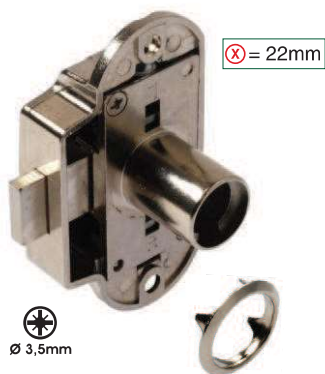

**Zum Anschrauben**

Screw-on type

**Dornmaß / Backset: 15mm**

**Für geteilte Drehstangen Ø 6/5mm**

For divided profile rods Ø 6/5mm

**Material: Zamak, vernickelt / Zinc alloy, nickel plated**

20

**Schließung / Closure** ⓧ **Art. No.**

**Links-rechts einstellbar** 22mm **104100301**

Left-right adjustable

**Links-rechts einstellbar** 32mm **104 101176**

Left-right adjustable

Alle Drehstangenschlösser auf Anfrage zum Einpressen mit Kunststoff-Dübel Ø 8 x 10mm erhältlich.

Upon request espagnolette locks available for press-fit with plastic dowel Ø 8 x 10mm.

**Zum Anschrauben**

Screw-on type

**Dornmaß / Backset: 25mm**

**Für geteilte Drehstangen Ø 6/5mm**

For divided profile rods Ø 6/5mm

**Material: Zamak, vernickelt / Zinc alloy, nickel plated**

20

**Schließung / Closure** ⓧ **Art. No.**

**Links-rechts einstellbar** 22mm **104 102961**

Left-right adjustable

**Links-rechts einstellbar** 32mm **104 100294**