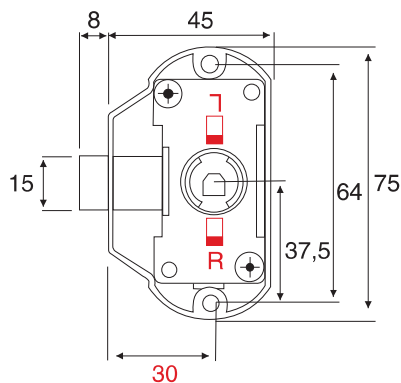

**Material: Zamak, vernickelt / Zinc alloy, nickel plated**

20

**Schließung / Closure** ⓧ **Art. No.**

**Links-rechts einstellbar** 22mm **104 102961**

Left-right adjustable

**Links-rechts einstellbar** 32mm **104 100294**

**Zum Anschrauben**

Screw-on type

**Dornmaß / Backset: 30mm**

**Für geteilte Drehstangen Ø 6/5mm**

For divided profile rods Ø 6/5mm

**Material: Zamak, vernickelt / Zinc alloy, nickel plated**

**20**

**Schließung / Closure** ⊗ **Art. No.**

**Links-rechts einstellbar** 22mm **104 100756**  
Left-right adjustable

**Links-rechts einstellbar** 32mm **104 102093**  
Left-right adjustable

**Alle Drehstangenschlösser auf Anfrage zum Einpressen mit Kunststoff-Dübel Ø 8 x 10mm erhältlich.**

**50**

**Länge / Length** **Art. No.**

1000mm **104 102443**

1250mm **104 102058**

1500mm **104 101092**

2000mm **104 101554**

2500mm **104 100630**

**\*Sondermaß /**