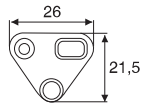

Schließbolzen mit Montageplatte
Locking bolt with mounting plate

Material: Stahl / Steel

200

Oberfläche / Finish

Art. No.

Vernickelt / Nickel plated

104 100350