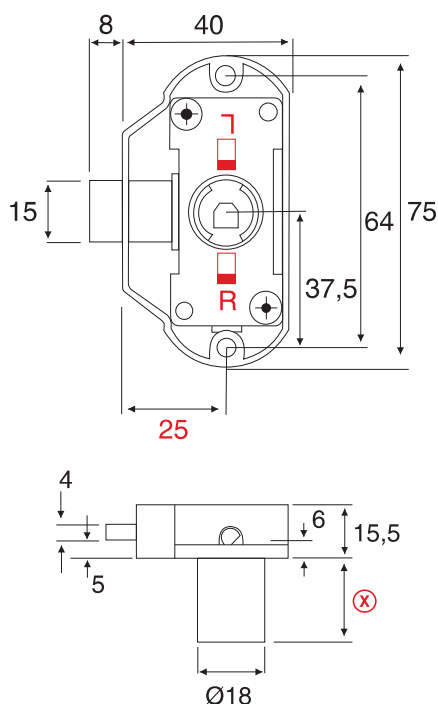

**Zum Anschrauben**

Screw-on type

**Dornmaß / Backset: 15mm**

**Für geteilte Drehstangen Ø 6/5mm**

For divided profile rods Ø 6/5mm

**Material: Zamak, vernickelt / Zinc alloy, nickel plated**

20

**Schließung / Closure** ⓧ **Art. No.**

**Links-rechts einstellbar** 22mm **104100301**

Left-right adjustable

**Links-rechts einstellbar** 32mm **104 101176**

Left-right adjustable

Alle Drehstangenschlösser auf Anfrage zum Einpressen mit Kunststoff-Dübel Ø 8 x 10mm erhältlich.

Upon request espagnolette locks available for press-fit with plastic dowel Ø 8 x 10mm.

**Zum Anschrauben**

Screw-on type

**Dornmaß / Backset: 25mm**

**Für geteilte Drehstangen Ø 6/5mm**

For divided profile rods Ø 6/5mm

**Material: Zamak, vernickelt / Zinc alloy, nickel plated**

20

**Schließung / Closure** ⓧ **Art. No.**

**Links-rechts einstellbar** 22mm **104 102961**

Left-right adjustable

**Links-rechts einstellbar** 32mm **104 100294**