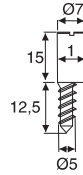

**Zum Anschrauben**

Screw-on type

**Dornmaß / Backset: 15mm**

**Für geteilte Drehstangen Ø 6/5mm**

For divided profile rods Ø 6/5mm

**Material: Zamak, vernickelt / Zinc alloy, nickel plated**

20

**Schließung / Closure** ⓧ **Art. No.**

Upon request espagnolette locks available for press-fit with plastic dowel Ø 8 x 10mm.

**Zum Anschrauben**

Screw-on type

**Dornmaß / Backset: 25mm**

**Für geteilte Drehstangen Ø 6/5mm**

For divided profile rods Ø 6/5mm

**Schließbolzen mit Montageplatte**  
Locking bolt with mounting plate

**Material: Stahl / Steel**

**200**

**Oberfläche / Finish**

**Art. No.**

**Vernickelt / Nickel plated**

**104 100350**

**Schließbolzen, exzentrisch mit Gewinde Ø 5mm**  
Locking bolt, eccentric with Ø 5mm thread

**Material: Stahl / Steel**

**200**

**Oberfläche / Finish**

**Art. No.**

**Vernickelt / Nickel plated**

**104 101134**

**Schließbolzen, exzentrisch, mit Gewinde Ø 5mm, mit Kranz**  
Locking bolt, eccentric, with Ø 5mm thread, with cover flange