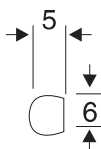

Alle Drehstangenschlösser auf Anfrage zum Einpressen mit Kunststoff-Dübel Ø 8 x 10mm erhältlich.

Upon request espagnolette locks available for press-fit with plastic dowel Ø 8 x 10mm.