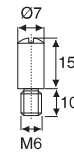

Muffe Art.No. 3800.013 nicht enthalten, bitte extra bestellen
Dowel Art.No. 3800.013 not included, please order separately

Schließbolzen, für Muffe M6, Kunststoff
Locking bolt, for M6 dowel, plastic

Material: Stahl / Steel

200

Exzentrisch / Eccentric

Art. No.

Verzinkt / Zinc plated

104 102576

Zentrisch / Centric

Art. No.

Vernickelt / Nickel plated

104 101547