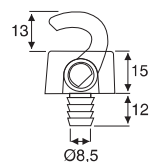

Rechts unten + Links oben Right bottom + Left top	Art. No.

Zum Anschrauben / To screw-on	104 101337

Zum Einpressen / To press-fit	104 100784