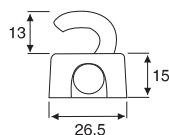

Schließhaken / Catch hooks

Material: Zamak, mit Kunststoff-Einsatz
Zinc alloy, with plastic insert

Oberfläche / Finish: Vernickelt /
Nickel plated

100

Rechts oben + Links unten Right top + Left bottom	Art. No.

Zum Anschrauben / To screw-on	104 102408

Zum Einpressen / To press-fit	104 100490