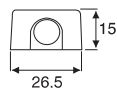

Zubehörset für Drehstangenschlösser zum Anschrauben, im Polybeutel / Set of accessories for espagnolette locks screw-on type, in polybag

Bestehend aus / Consisting of:

- 1 Paar Schließhaken / 1 pair of catch hook
- 2 St. Führungsschlaufen / 2 pcs rod guides
- 2 St. Schließbolzen / 2 pcs locking bolts
- 1 St. Schließblech / 1 pc striking plate

20

Oberfläche / Finish	Art. No.
Vernickelt / Nickel plated	104 102198

Schließhaken / Catch hooks

Material: Zamak, mit Kunststoff-Einsatz
Zinc alloy, with plastic insert

Oberfläche / Finish: Vernickelt /
Nickel plated

100

Rechts oben + Links unten Right top + Left bottom	Art. No.

Zum Anschrauben / To screw-on	104 102408

Zum Einpressen / To press-fit	104 100490

Rechts unten + Links oben Right bottom + Left top	Art. No.

Zum Anschrauben / To screw-on	104 101337

Zum Einpressen / To press-fit	104 100784

Führungsschleife / Rod guide

Material: Stahl mit Kunststoff-Einsatz /
Steel with plastic insert

Oberfläche / Finish: Vernickelt /
Nickel plated

200

Ausführung / Version	Art. No.

Zum Anschrauben / To screw-on	104 100434

Zum Einpressen / To press-fit	104 102905