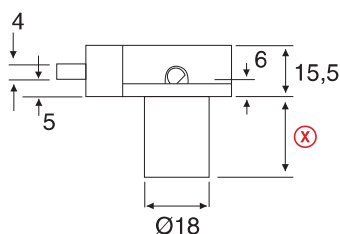

**Zum Anschrauben**

Screw-on type

**Dornmaß / Backset: 30mm**

**Für geteilte Drehstangen Ø 6/5mm**

For divided profile rods Ø 6/5mm

**Material: Zamak, vernickelt / Zinc alloy, nickel plated**

**20**

**Schließung / Closure** ⊗ **Art. No.**

**Links-rechts einstellbar** 22mm **104 100756**  
Left-right adjustable

**Links-rechts einstellbar** 32mm **104 102093**  
Left-right adjustable

**Alle Drehstangenschlösser auf Anfrage zum Einpressen mit Kunststoff-Dübel Ø 8 x 10mm erhältlich.**

**50**

**Länge / Length** **Art. No.**

1000mm **104 102443**

1250mm **104 102058**

1500mm **104 101092**

2000mm **104 101554**

2500mm **104 100630**

**\*Sondermaß /**