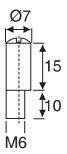

**Zum Anschrauben**

Screw-on type

**Dornmaß / Backset: 15mm**

**Für geteilte Drehstangen Ø 6/5mm**

For divided profile rods Ø 6/5mm

**Material: Zamak, vernickelt / Zinc alloy, nickel plated**

20

**Schließung / Closure** ⓧ **Art. No.**

**Schließbolzen mit Montageplatte**  
Locking bolt with mounting plate

**Material: Stahl / Steel**

**200**

**Oberfläche / Finish**

**Art. No.**

**Vernickelt / Nickel plated**

**104 100350**

**Schließbolzen, exzentrisch mit Gewinde Ø 5mm**  
Locking bolt, eccentric with Ø 5mm thread

**Material: Stahl / Steel**

**200**

**Oberfläche / Finish**

**Art. No.**

**Vernickelt / Nickel plated**

**104 101134**

**Schließbolzen, exzentrisch, mit Gewinde Ø 5mm, mit Kranz**  
Locking bolt, eccentric, with Ø 5mm thread, with cover flange

**Material: Stahl / Steel**

**200**

**Oberfläche / Finish**

**Art. No.**

**Vernickelt / Nickel plated**

**104 102807**

**Muffe Art.No. 3800.013 nicht enthalten, bitte extra bestellen**  
Dowel Art.No. 3800.013 not included, please order separately