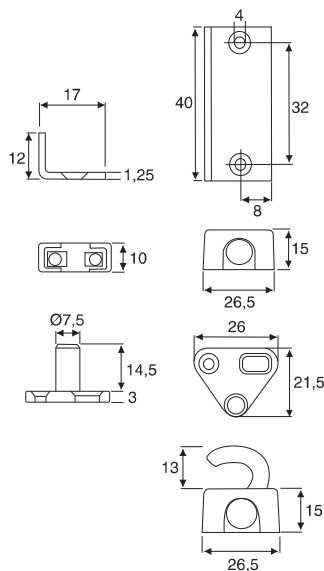

Zubehörset für Drehstangenschlösser zum Anschrauben, im Polybeutel / Set of accessories for espagnolette locks screw-on type, in polybag

Bestehend aus / Consisting of:

- 1 Paar Schließhaken / 1 pair of catch hook
- 2 St. Führungsschlaufen / 2 pcs rod guides
- 2 St. Schließbolzen / 2 pcs locking bolts
- 1 St. Schließblech / 1 pc striking plate

20

Oberfläche / Finish	Art. No.
Vernickelt / Nickel plated	104 102198

Schließhaken / Catch hooks

Material: Zamak, mit Kunststoff-Einsatz
Zinc alloy, with plastic insert

Oberfläche / Finish: Vernickelt /
Nickel plated

100

Rechts oben + Links unten Right top + Left bottom	Art. No.

Zum Anschrauben / To screw-on	104 102408

Zum Einpressen / To press-fit	104 100490

Rechts unten + Links oben Right bottom + Left top	Art. No.

Zum Anschrauben / To screw-on	104 101337

Zum Einpressen / To press-fit	104 100784

Führungsschleife / Rod guide

Material: Stahl mit Kunststoff-Einsatz /
Steel with plastic insert

Oberfläche / Finish: Vernickelt /
Nickel plated

200

Ausführung / Version	Art. No.

Zum Anschrauben / To screw-on	104 100434

Zum Einpressen / To press-fit	104 102905