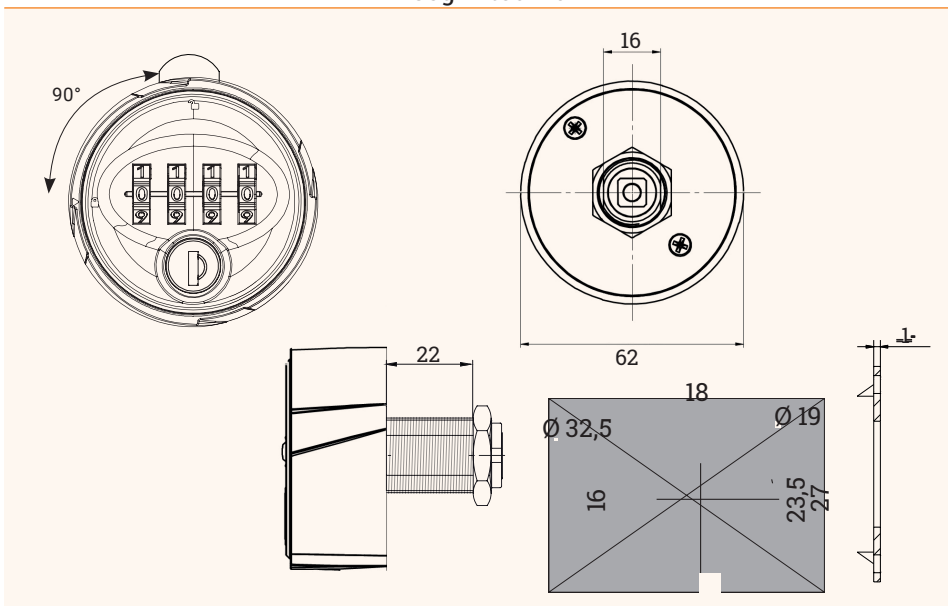

KICCO RPV

Serratura a combinazione con azzeramento automatico del codice: **Auto-0000**

- ✔ Versione per utenti multipli
- ✔ Combinazione libera a 4 cifre, 9999 possibili combinazioni
- ✔ Per ante spessore 0,6-22mm, foro Ø19mm (ante in legno), punzonatura 16x19mm (ante in metallo)
- ✔ Apertura di emergenza con chiave maestra

Dettagli

Installazione

Azzeramento del codice durante la rotazione del pomolo

Una volta impostato correttamente il proprio codice, nel ruotare il corpo della serratura, i tasti ritorneranno automaticamente su 0000 così da proteggere la combinazione selezionata. Nella versione per utenti pubblici il codice si resetta ogni volta in cui l'anta viene aperta, preparando la serratura a ricevere il codice dell'utente successivo.

Disegni tecnici

Nome articolo	Descrizione	Colore	N. Articolo
KICCO RPV Set	Serratura a leva con combinazione a 4 cifre, azzeramento automatico, chiusura ore 12 - 9 o 12 - 3, accessori: leva piegata (L=35 mm), cover in plastica, vite di fissaggio	Nero	113 129505
KICCO RPV MK	Chiave maestra per KICCO RSV/RPV	Argento	113 128588
Plate	Rondella antirotazione 52x22x1.5mm, per ante legno, 2 viti incluse	Argento	121 104634