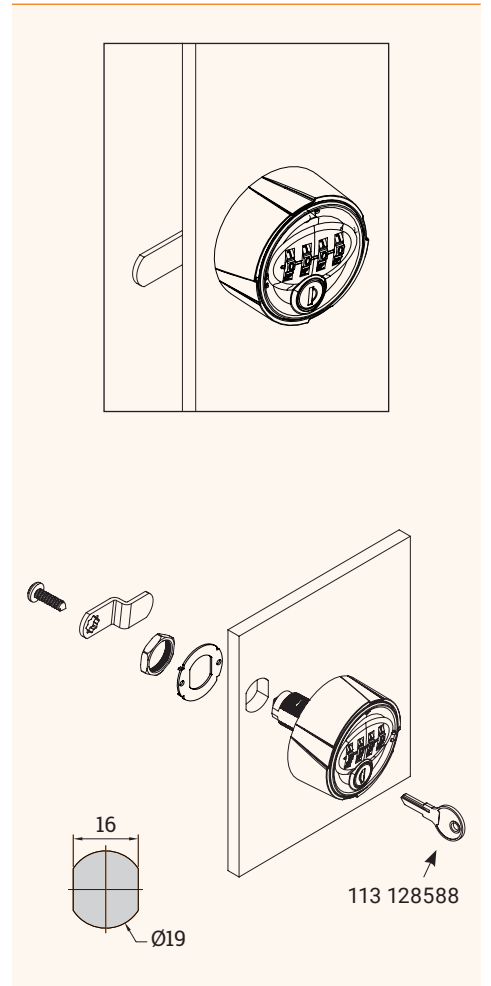

KICCO RPV

Serratura a combinazione con azzeramento automatico del codice: **Auto-0000**

- ✔ Versione per utenti multipli
- ✔ Combinazione libera a 4 cifre, 9999 possibili combinazioni
- ✔ Per ante spessore 0,6-22mm, foro Ø19mm (ante in legno), punzonatura 16x19mm (ante in metallo)
- ✔ Apertura di emergenza con chiave maestra

Dettagli

Installazione

Azzeramento del codice durante la rotazione del pomolo

Una volta impostato correttamente il proprio codice, nel ruotare il corpo della serratura, i tasti ritorneranno automaticamente su 0000 così da proteggere la combinazione selezionata. Nella versione per utenti pubblici il codice si resetta ogni volta in cui l'anta viene aperta, preparando la serratura a ricevere il codice dell'utente successivo.

Disegni tecnici

Nome articolo	Descrizione	Colore	N. Articolo
KICCO RPV Set	Serratura a leva con combinazione a 4 cifre, azzeramento automatico, chiusura ore 12 - 9 o 12 - 3, accessori: leva piegata (L=35 mm), cover in plastica, vite di fissaggio	Nero	113 129505
KICCO RPV MK	Chiave maestra per KICCO RSV/RPV	Argento	113 128588
Plate	Rondella antirotazione 52x22x1.5mm, per ante legno, 2 viti incluse	Argento	121 104634