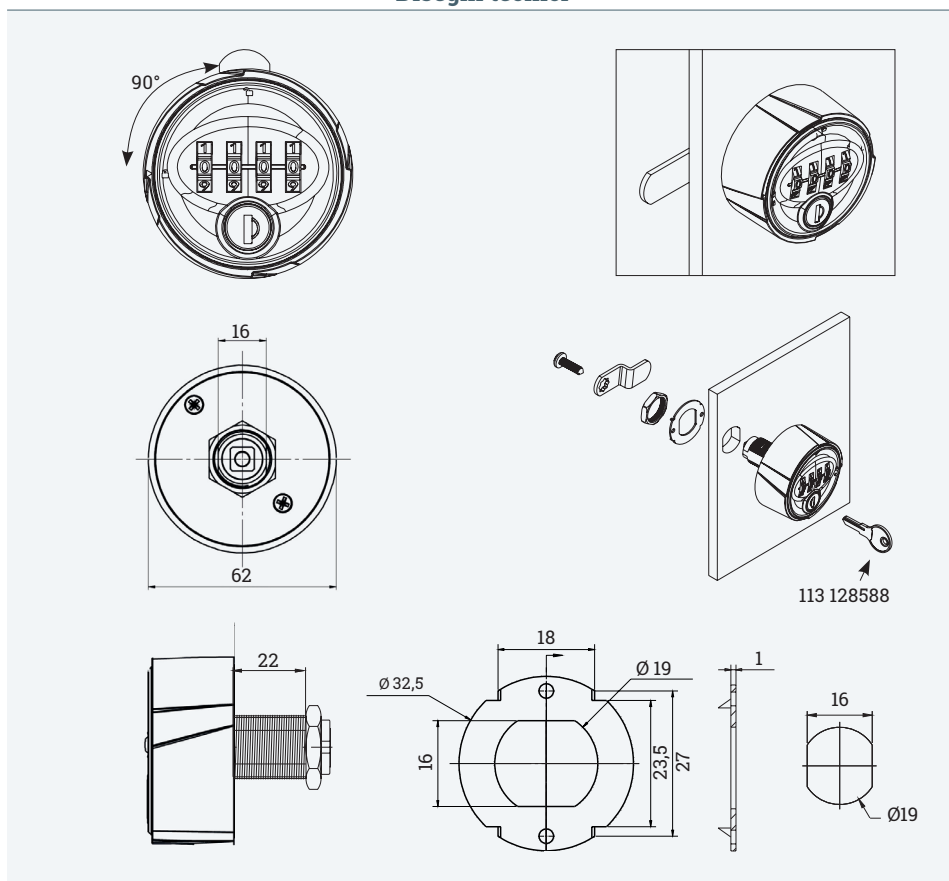

Serratura a combinazione con azzeramento automatico del codice

- ✔ Versione per utenti multipli
- ✔ Combinazione libera a 4 cifre, 9999 possibili combinazioni
- ✔ Per ante spessore 0,6-22mm, foro Ø19mm (ante in legno), punzonatura 16x19mm (ante in metallo)
- ✔ Apertura di emergenza con chiave maestra

Dettagli

Azzeramento del codice durante la rotazione del pomolo

Una volta impostato correttamente il proprio codice, nel ruotare il corpo della serratura, i tasti ritorneranno automaticamente su 0000 così da proteggere la combinazione selezionata. Nella versione per utenti pubblici il codice si resetta ogni volta in cui l'anta viene aperta, preparando la serratura a ricevere il codice dell'utente successivo.

Disegni tecnici

Nome articolo	Descrizione	Colore	N. Articolo
KICCO RPV Set	Serratura a leva con combinazione a 4 cifre, azzeramento automatico, chiusura ore 12 - 9 o 12 - 3, accessori: leva piegata (L=35 mm), cover in plastica, vite di fissaggio	Nero	113 129505
KICCO RPV MK	Chiave maestra per KICCO RPV	Argento	113 128588
Plate	Rondella antirotazione 52x22x1.5mm, per ante legno, 2 viti incluse	Argento	121 104634