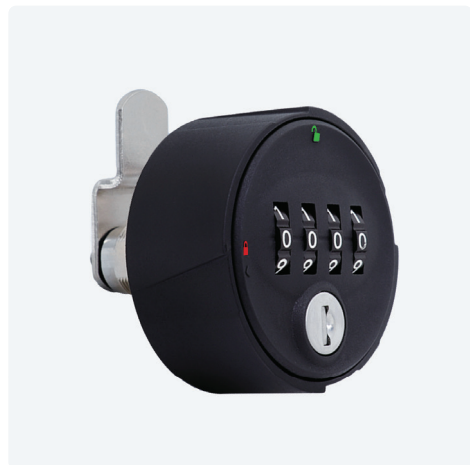

Serratura a combinazione con azzeramento automatico del codice

- ✔ Versione per utenti multipli
- ✔ Combinazione libera a 4 cifre, 9999 possibili combinazioni
- ✔ Per ante spessore 0,6-22mm, foro Ø19mm (ante in legno), punzonatura 16x19mm (ante in metallo)
- ✔ Apertura di emergenza con chiave maestra

Dettagli

Azzeramento del codice durante la rotazione del pomolo

Una volta impostato correttamente il proprio codice, nel ruotare il corpo della serratura, i tasti ritorneranno automaticamente su 0000 così da proteggere la combinazione selezionata. Nella versione per utenti pubblici il codice si resetta ogni volta in cui l'anta viene aperta, preparando la serratura a ricevere il codice dell'utente successivo.

Disegni tecnici

Nome articolo	Descrizione	Colore	N. Articolo
KICCO RPV Set	Serratura a leva con combinazione a 4 cifre, azzeramento automatico, chiusura ore 12 - 9 o 12 - 3, accessori: leva piegata (L=35 mm), cover in plastica, vite di fissaggio	Nero	113 129505
KICCO RPV MK	Chiave maestra per KICCO RPV	Argento	113 128588
Plate	Rondella antirotazione 52x22x1.5mm, per ante legno, 2 viti incluse	Argento	121 104634