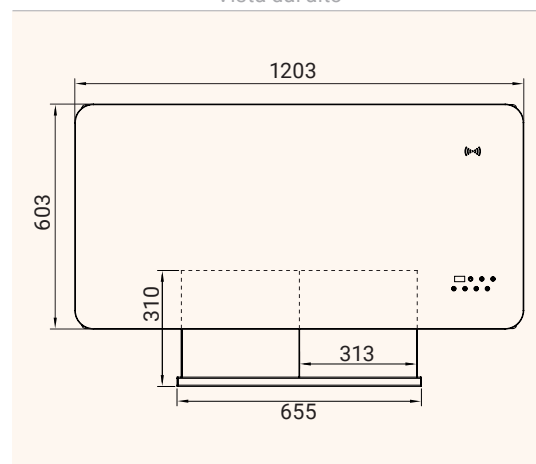

## Disegni tecnici

Vista frontale

Vista laterale

Vista dal'alto

Nome articolo	Descrizione	Colore	N. Articolo
VITRO 2M2S	Scrivania completa regolabile elettricamente in altezza, 2 motori, 2 segmenti, con piano in vetro incluso	nero	304 129134