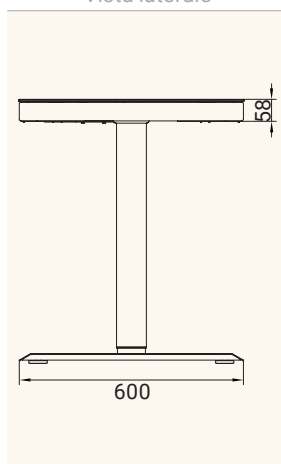

Comando digitale

3x USB per ricarica  
1x USB-C + 2x USB-A

## Disegni tecnici

Vista frontale

Vista laterale

Vista dal'alto

Nome articolo	Descrizione	Colore	N. Articolo
VITRO 2M2S	Scrivania completa regolabile elettricamente in altezza, 2 motori, 2 segmenti, con piano in vetro incluso	nero	304 129134