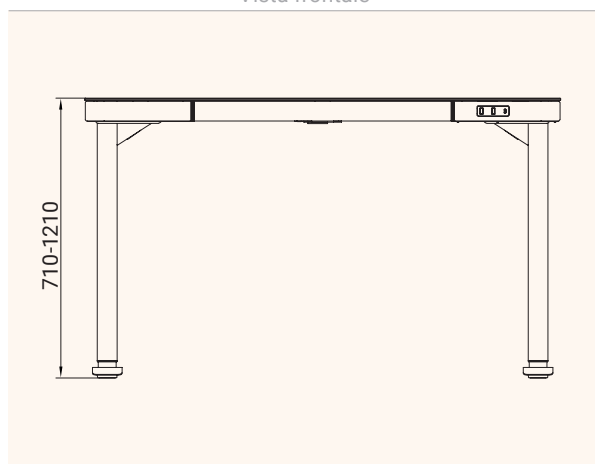

## Disegni tecnici

Vista frontale

Vista laterale

Vista dal'alto

Nome articolo	Descrizione	Colore	N. Articolo
VITRO 2M2S	Scrivania completa regolabile elettricamente in altezza, 2 motori, 2 segmenti, con piano in vetro incluso	nero	304 129134