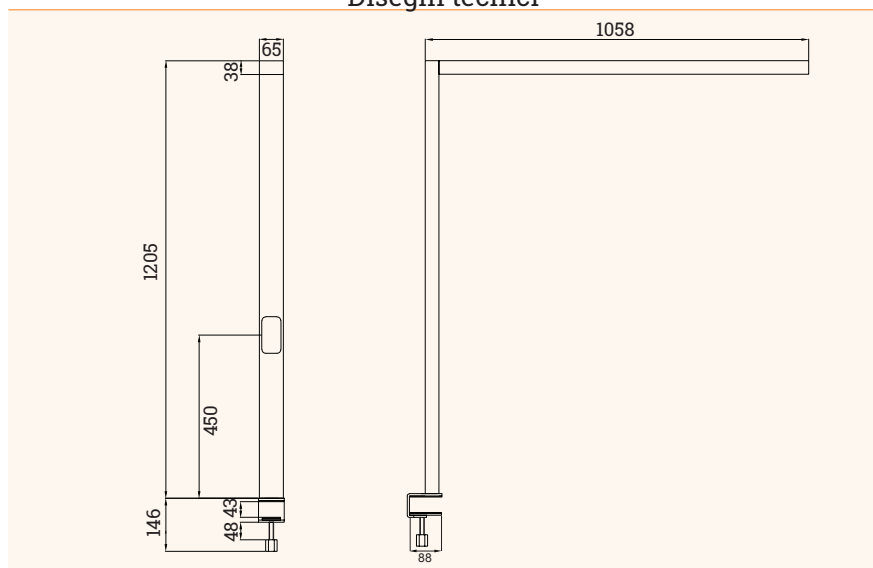

UPLIGHT Clip BF

Lampada da ufficio intelligente con fissaggio al piano del tavolo

- ✓ Antiabbagliamento UGR ≤ 6, angolo fascio di luce: 45°/112°
- ✓ Rapporto luce superiore e inferiore regolabile separatamente
- ✓ Sensore di luce diurna per la regolazione della temperatura
- ✓ Rilevatore di presenza
- ✓ >36.000 ore di operatività
- ✓ Per piani spessore max. 42 mm

CRI >80	h >30.000	UGR <6
3000 K 4000 K 5000 K 6000 K	h >36.000	lm 6500

Dettagli

Lampadina:	LED	Angolo del fascio:	superiore 112°, inferiore 45°
Effetto luminoso:	130LM/W	Colore luce:	3000 k, 4000 k, 5000 k, 6000 k
Classe di protezione:	IP 40	Consumo energetico:	max. 60 W
UGR:	<6	Consumo energetico in standby:	0,5 W
CRI (Ra>):	80	Tensione d'ingresso:	AC200-240V
Flusso luminoso:		Fattore di potenza:	>0,9
5500/2300 lm (indiretto /diretto)		Operatività (ore):	>36000
Rapporto luce: superiore 70%, inferiore 30%		Temperatura di lavoro:	-20°C ~ 40°C
		Lunghezza cavo:	180 cm

Disegni tecnici

Nome articolo	Descrizione	Colore	N. Articolo
UPLIGHT Clip BF		antracite	331 129435
UPLIGHT Clip BF		bianco	331 129428
UPLIGHT Clip BF	Lampada smart da ufficio, sensore di luce diurna, sensore di movimento, UGR ≤ 6, driver: bokeh senza sfarfallio, IP 20, chip LED: Philips SMD3030	nero	331 129414
UPLIGHT Clip BF		alluminio	331 129421