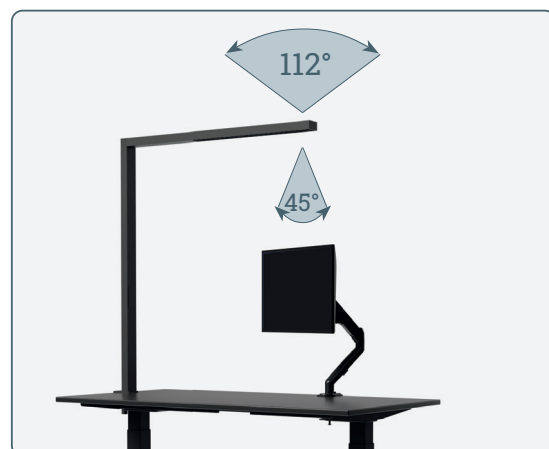

Disegni tecnici

Nome articolo	Descrizione	Colore	N. Articolo
UPLIGHT Clip BF		antracite	331 129435
UPLIGHT Clip BF		bianco	331 129428
UPLIGHT Clip BF	Lampada smart da ufficio, sensore di luce diurna, sensore di movimento, UGR ≤ 6, driver: bokeh senza sfarfallio, IP 20, chip LED: Philips SMD3030	nero	331 129414
UPLIGHT Clip BF		alluminio	331 129421