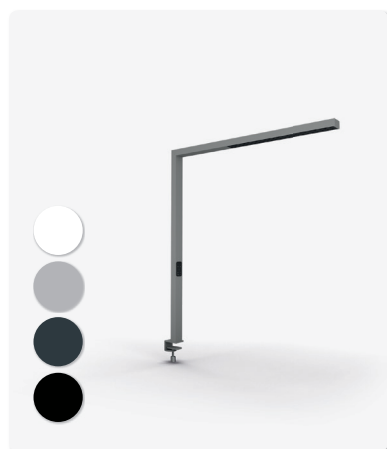

UPLIGHT Clip BF

Lampada da ufficio intelligente con fissaggio al piano del tavolo

- ✓ Antiabbagliamento UGR ≤ 6, angolo fascio di luce: 45°/112°
- ✓ Rapporto luce superiore e inferiore regolabile separatamente
- ✓ Sensore di luce diurna per la regolazione della temperatura
- ✓ Rilevatore di presenza
- ✓ >36.000 ore di operatività
- ✓ Per piani spessore max. 42 mm

CRI >80	h >30.000	UGR <6
3000 K 4000 K 5000 K 6000 K	h >36.000	lm 6500

Dettagli

Lampadina:	LED	Angolo del fascio:	superiore 112°, inferiore 45°
Effetto luminoso:	130LM/W	Colore luce:	3000 k, 4000 k, 5000 k, 6000 k
Classe di protezione:	IP 40	Consumo energetico:	max. 60 W
UGR:	<6	Consumo energetico in standby:	0,5 W
CRI (Ra>):	80	Tensione d'ingresso:	AC200-240V
Flusso luminoso:		Fattore di potenza:	>0,9
5500/2300 lm (indiretto /diretto)		Operatività (ore):	>36000
Rapporto luce: superiore 70%, inferiore 30%		Temperatura di lavoro:	-20°C ~ 40°C
		Lunghezza cavo:	180 cm

Disegni tecnici

Nome articolo	Descrizione	Colore	N. Articolo
UPLIGHT Clip BF		antracite	331 129435
UPLIGHT Clip BF		bianco	331 129428
UPLIGHT Clip BF	Lampada smart da ufficio, sensore di luce diurna, sensore di movimento, UGR ≤ 6, driver: bokeh senza sfarfallio, IP 20, chip LED: Philips SMD3030	nero	331 129414
UPLIGHT Clip BF		alluminio	331 129421