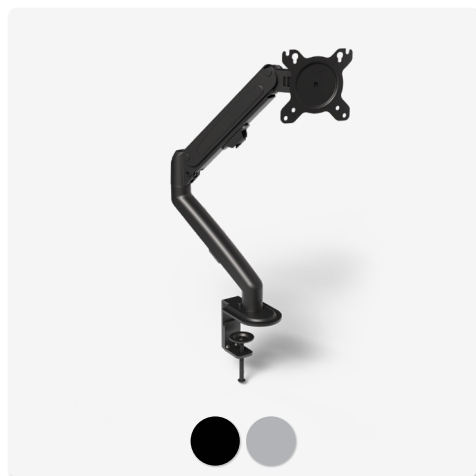

VIMO One

Braccio portamonitor ergonomico

- ✓ Per monitor fino a 32 pollici
- ✓ Portata: fino a 7 kg
- ✓ VESA da 75x75 a 100x100

Dettagli

Disegni tecnici

Vista 3D

Dati tecnici

Per piani spessore: 10-80 mm
 Inclinazione: da -45° a 90°
 Rotazione: fino a 180°
 Rotazione schermo: +180°~-180°
 Portata: max. 7 kg

Morsetto

Nome articolo	Descrizione	Colore	N. Articolo
VIMO One	Braccio portamonitor ergonomico	alluminio	319 129400
VIMO One	Braccio portamonitor ergonomico	nero	319 129393