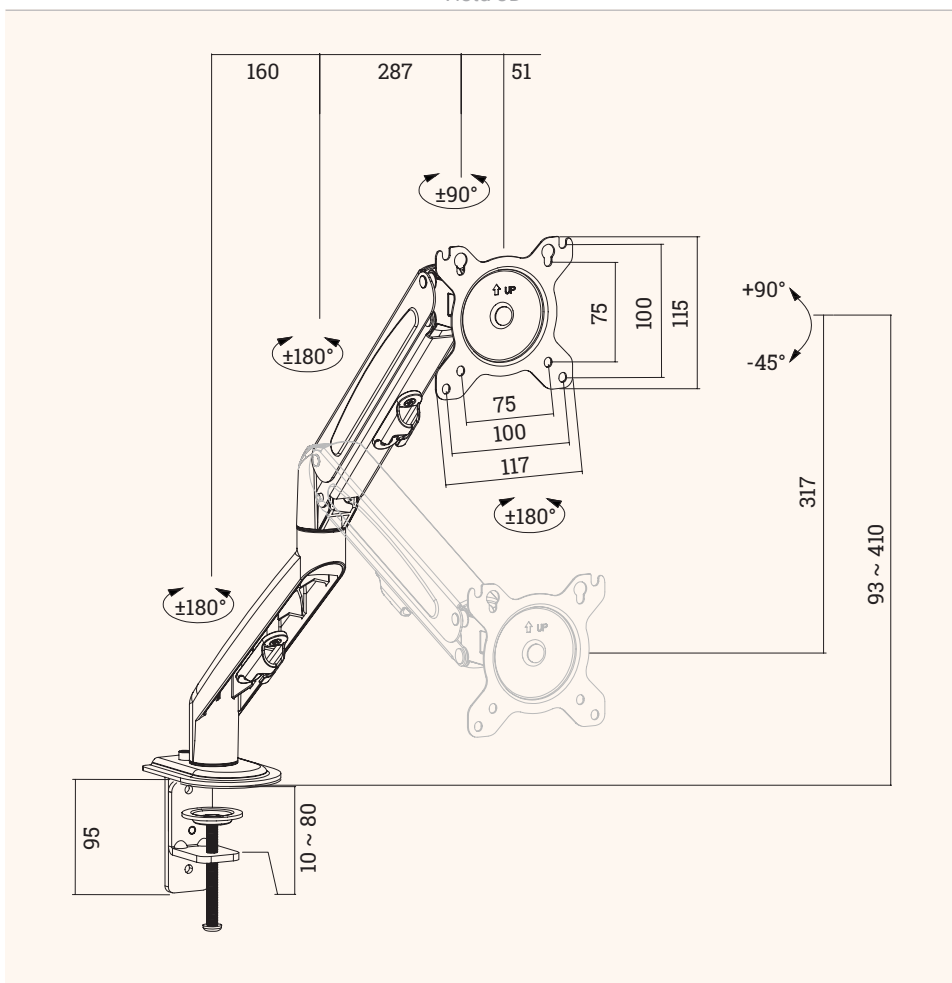

VIMO One

Braccio portamonitor ergonomico

- ✓ Per monitor fino a 32 pollici
- ✓ Portata: fino a 7 kg
- ✓ VESA da 75x75 a 100x100

Dettagli

Disegni tecnici

Vista 3D

Dati tecnici

Per piani spessore: 10-80 mm
 Inclinazione: da -45° a 90°
 Rotazione: fino a 180°
 Rotazione schermo: +180°~-180°
 Portata: max. 7 kg

Morsetto

Nome articolo	Descrizione	Colore	N. Articolo
VIMO One	Braccio portamonitor ergonomico	alluminio	319 129400
VIMO One	Braccio portamonitor ergonomico	nero	319 129393