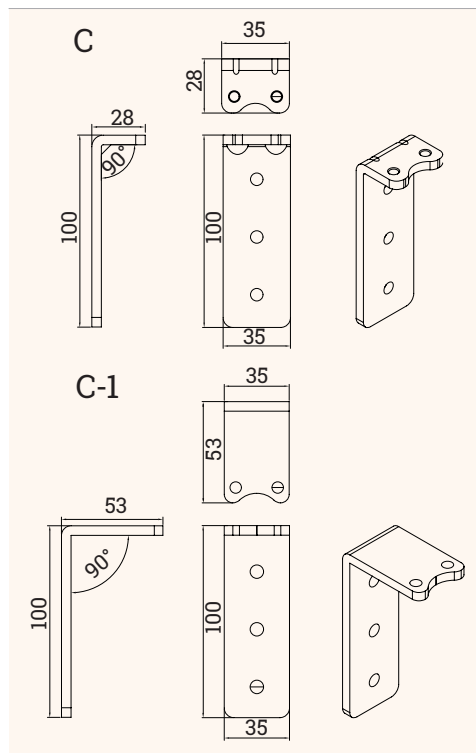

VIMO One

Braccio portamonitor ergonomico

- ✓ Per monitor fino a 32 pollici
- ✓ Portata: fino a 7 kg
- ✓ VESA da 75x75 a 100x100

Dettagli

Disegni tecnici

Vista 3D

Dati tecnici

Per piani spessore: 10-80 mm
 Inclinazione: da -45° a 90°
 Rotazione: fino a 180°
 Rotazione schermo: +180°~-180°
 Portata: max. 7 kg

Morsetto

Nome articolo	Descrizione	Colore	N. Articolo
VIMO One	Braccio portamonitor ergonomico	alluminio	319 129400
VIMO One	Braccio portamonitor ergonomico	nero	319 129393