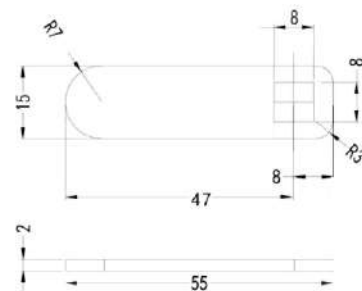

Bestehend aus:

- 1 Elektronischschloss, vertikal
- 1 gerader Riegel, 47mm
- 1 Schließblech, 30x15x18mm
- 4 Schrauben
- 1 Sechskantmutter
- 2 Unterlegscheiben
- 1 Bedienungsanleitung

Comprende:

- 1 Serratura elettronica, verticale
- 1 Leva dritta, 47mm
- 1 Contropiastra, 30x15x18mm
- 4 Viti di fissaggio
- 1 Dado esagonale
- 2 Rondelle
- 1 Manuale utente

1

Ausführung / Versione

Art. No.

Einzel Nutzer / Utente singolo

121 104431