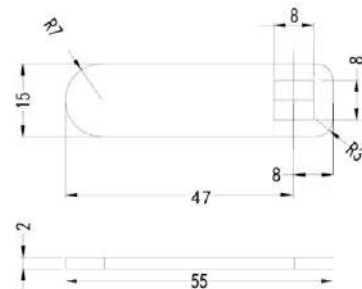

Bestehend aus:

- 1 Elektronischschloss, vertikal
- 1 gerader Riegel, 47mm
- 1 Schließblech, 30x15x18mm
- 4 Schrauben
- 1 Sechskantmutter
- 2 Unterlegscheiben
- 1 Bedienungsanleitung

Comprende:

- 1 Serratura elettronica, verticale
- 1 Leva dritta, 47mm
- 1 Contropiastra, 30x15x18mm
- 4 Viti di fissaggio
- 1 Dado esagonale
- 2 Rondelle
- 1 Manuale utente

1

Ausführung / Versione

Art. No.

Mehrfach Nutzer / Utente multiplo 121 104438