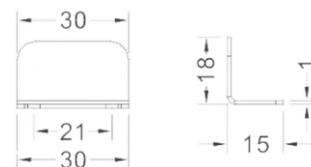

Bestehend aus:

- 1 Elektronischschloss, vertikal
- 1 gerader Riegel, 47mm
- 1 Schließblech, 30x15x18mm
- 4 Schrauben
- 1 Sechskantmutter
- 2 Unterlegscheiben
- 1 Bedienungsanleitung

Comprende:

- 1 Serratura elettronica, verticale
- 1 Leva dritta, 47mm
- 1 Contropiastra, 30x15x18mm
- 4 Viti di fissaggio
- 1 Dado esagonale
- 2 Rondelle
- 1 Manuale utente

1

Ausführung / Versione

Art. No.

Mehrfach Nutzer / Utente multiplo 121 104438