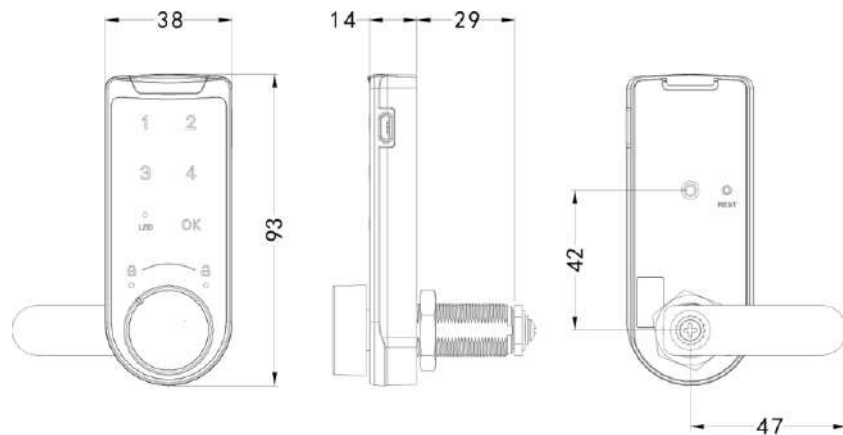

Bestehend aus:

- 1 Elektronischschloss, vertikal
- 1 gerader Riegel, 47mm
- 1 Schließblech, 30x15x18mm
- 4 Schrauben
- 1 Sechskantmutter
- 2 Unterlegscheiben
- 1 Bedienungsanleitung

Comprende:

- 1 Serratura elettronica, verticale
- 1 Leva dritta, 47mm
- 1 Contropiastra, 30x15x18mm
- 4 Viti di fissaggio
- 1 Dado esagonale
- 2 Rondelle
- 1 Manuale utente

1

Ausführung / Versione

Art. No.

Mehrfach Nutzer / Utente multiplo 121 104438