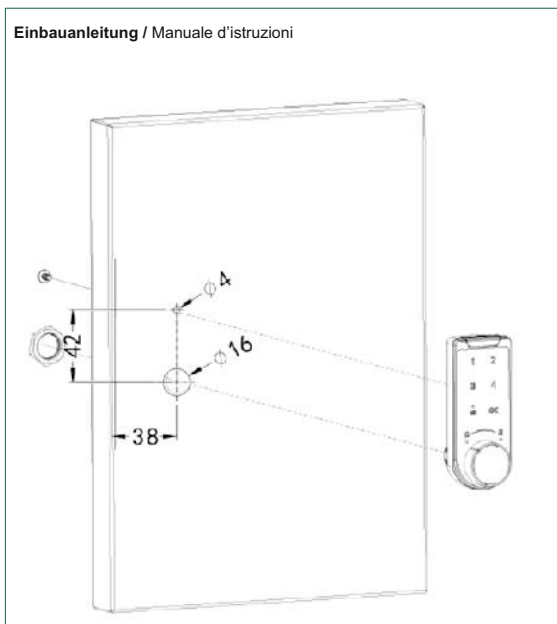

Benötigte Batterie: CR 2032 (3V)
Batteria necessaria: CR 2032 (3V)

Einbauanleitung / Manuale d'istruzioni