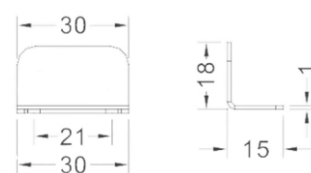

Benötigte Batterie: CR 2032 (3V)
Batteria necessaria: CR 2032 (3V)