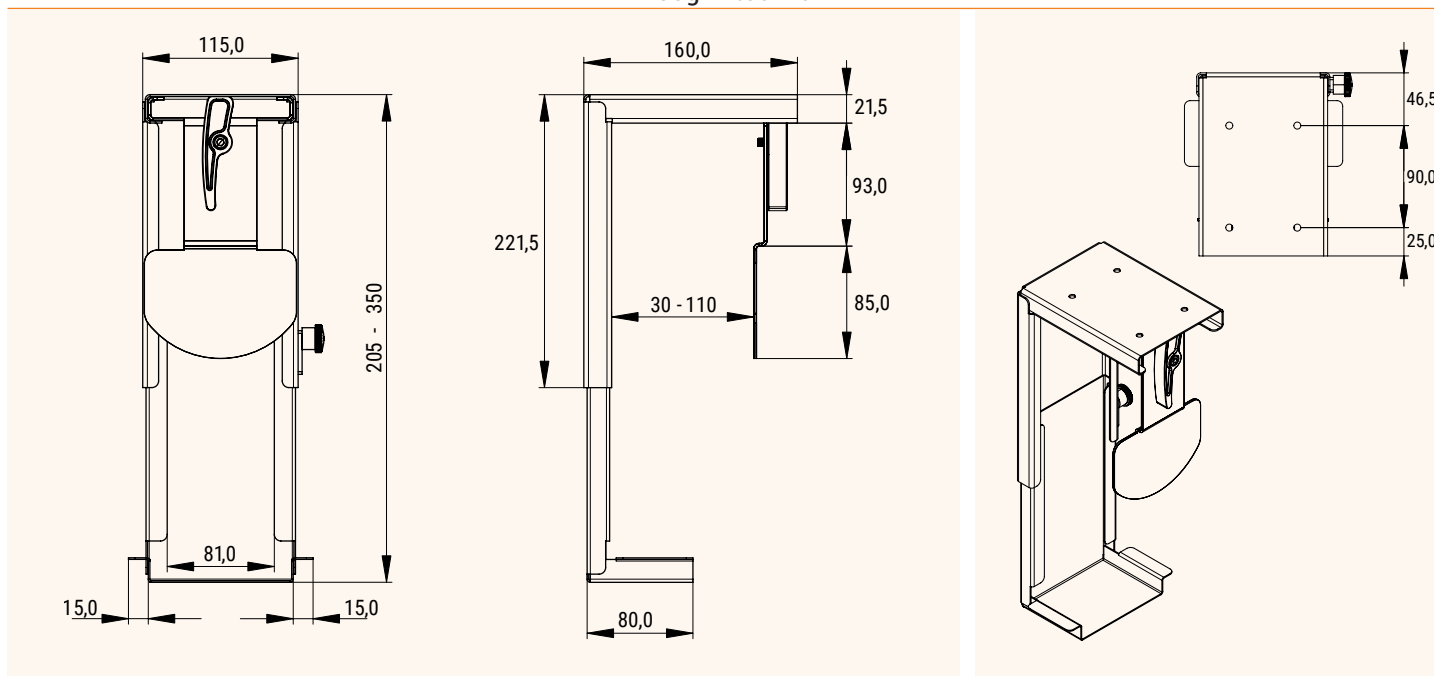

SMALL Click

Porta PC regolabile per PC case slim

- ✓ Regolabile sia in altezza che in larghezza
- ✓ Fissaggio sottopiano
- ✓ Disponibile in 3 diversi colori
- ✓ Realizzato in metallo

Dettagli

Dettagli tecnici

Altezza: 205 - 350 mm
Ampiezza: 30 - 110 mm
Materiale: Metallo
Altezza PC case: 165 - 310 mm
Ampiezza PC case: 30 - 110 mm

Caratteristiche

Top scorrevole con aggancio/sgancio rapido
Regolazione facile e veloce
Pre-fori per il fissaggio

Disegni tecnici

Nome articolo	Descrizione	Colore	N. Articolo
SMALLClick	Porta PC slim, regolabile, per fissaggio sottopiano, portata 20 kg	nero	319 127440
		alluminio	319 127454
		bianco	319 127447