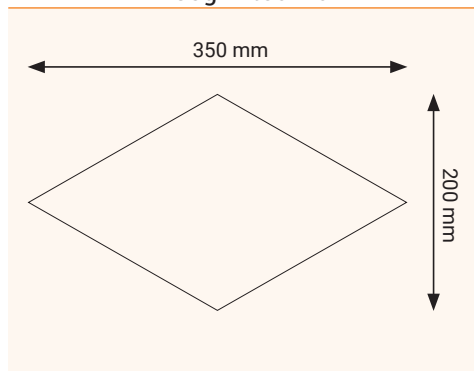

Disegni tecnici