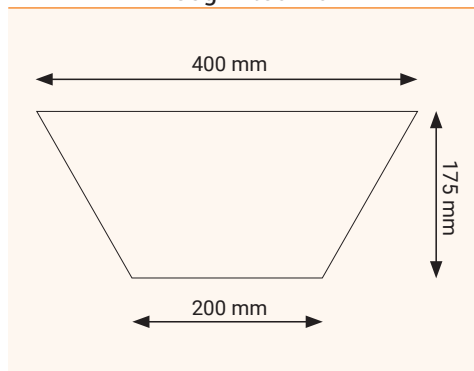

Disegni tecnici