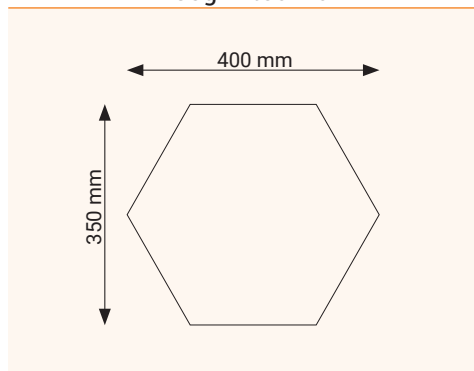

Disegni tecnici