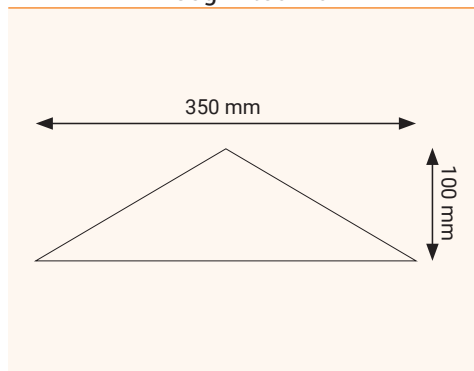

Disegni tecnici

Esempi di installazione

Soluzioni per il fissaggio

- Nastro biadesivo
- Spray adesivo
- Strisce in velcro autoadesive
- Piccole viti

| Nome articolo | Descrizione | Lunghezza | Ampiezza | Spessore in mm | Colore | N. Articolo |
|-------------------|---|-----------|----------|----------------|---------------|-------------|
| AKUSTIX Shape #11 | Elemento di design in PET per installazione a parete classe di fonoassorbenza B, 3000g/m ² | 350 | 100 | 18 | Verde chiaro | 309 128364 |
| | | | | | Grigio chiaro | 309 128371 |
| | | | | | Grigio | 309 128378 |
| | | | | | Blu | 309 128385 |