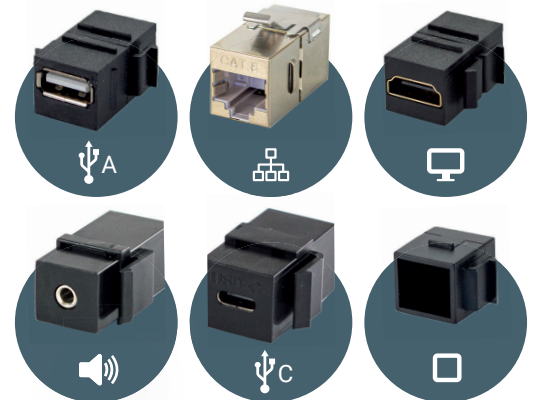

## EXIT 45 plus

## EXIT 90 plus

**Esempio:** A seconda della configurazione, il passacavo elettrificato EXIT 90 plus offre fino a 3 prese di corrente e 2 USB di ricarica alle quali andare ad aggiungere 2 inserti Keystone a scelta tra quelli mostrati.

Configura il tuo prodotto con gli inserti  
**KEYSTONE**

Scegli la tua combinazione

### Legenda

- presa di corrente
- USB di ricarica
- spazi configurabili
- USB-A / USB-C Keystone
- RJ45 Keystone
- HDMI Keystone
- 3.5 Audio Keystone