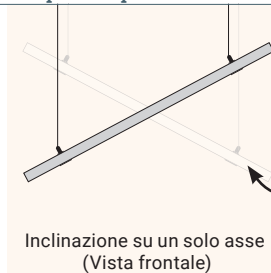

Esempi di sospensione C C 2:2