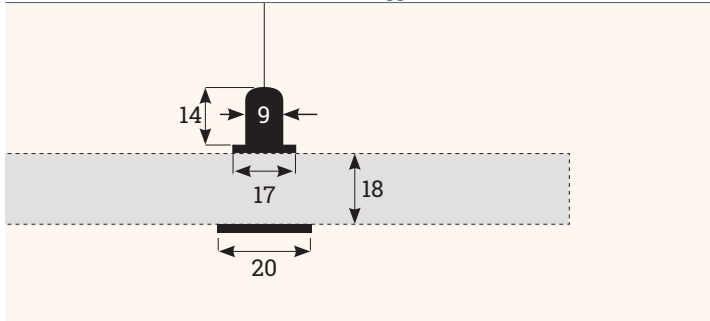

CELIDO Cumulos 4:1 - Fissaggio: Pannello/Soffitto