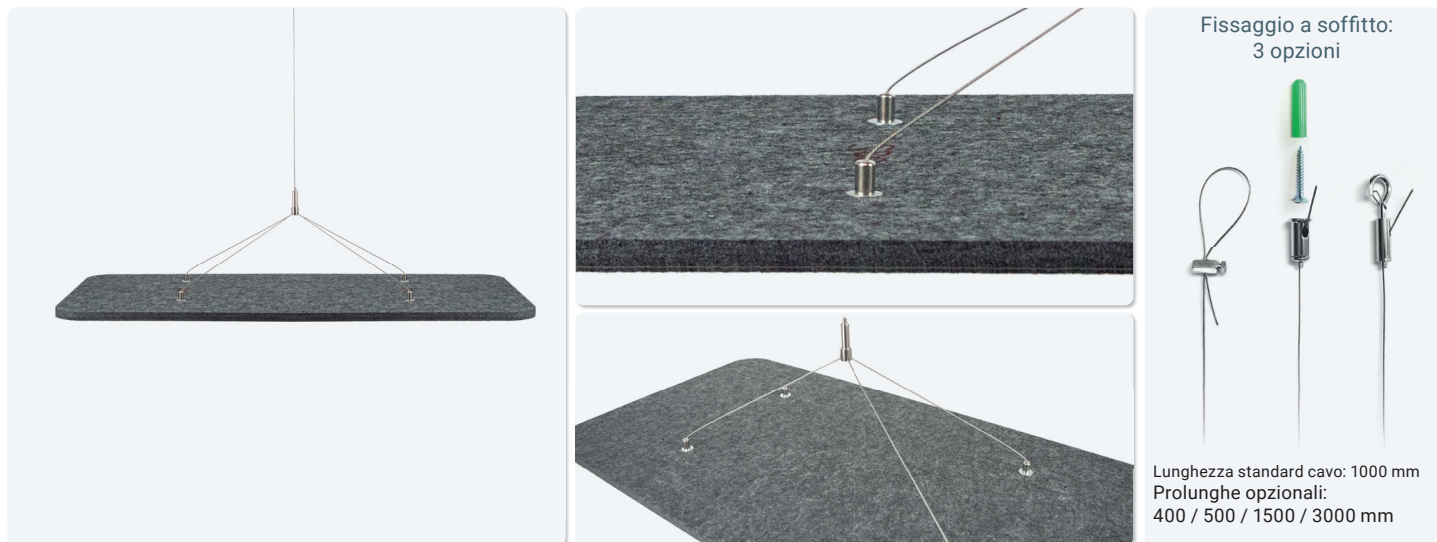

Sospensione a soffitto per AKUSTIX Vario

- ✓ Per i pannelli fonoassorbenti **AKUSTIX Vario** con spessore 18 mm
- ✓ Regolabile in altezza - ideale per ogni ambiente
- ✓ 3 diverse soluzioni di fissaggio a soffitto incluse
- ✓ Prolunghe opzionali disponibili in diverse lunghezze

CELIDO Cumulos 4:1

CELIDO Cumulos 4:1 - Fissaggio: Pannello/Soffitto

Schema di foratura sui pannelli AKUSTIX

Pannelli AKUSTIX Vario indicati

Nome articolo	Imb	Descrizione	Tipologia prodotto	N. Articolo
CELIDO Cumulos 4:1		1 Set fissaggio a soffitto per AKUSTIX Vario (18 mm); 4 punti di fissaggio (pannello) / 1 punto di fissaggio (soffitto)	Connettore Soffitto/Pannello	308 126334
CELIDO Cumulos 400		2 Prolunga a sospensione per AKUSTIX Varioset: Cumulos (eco)	Prolunga Soffitto/Pannello	308 124703
CELIDO Cumulos 500		2 Prolunga a sospensione per AKUSTIX Varioset: Cumulos (eco)	Prolunga Soffitto/Pannello	308 124710
CELIDO Cumulos 1500		2 Prolunga a sospensione per AKUSTIX Varioset: Cumulos (eco)	Prolunga Soffitto/Pannello	308 124717
CELIDO Cumulos 3000		2 Prolunga a sospensione per AKUSTIX Varioset: Cumulos (eco)	Prolunga Soffitto/Pannello	308 124059

Sospensioni a soffitto con tiranti integrati

- ✓ Per i pannelli fonoassorbenti **AKUSTIX** Cumulos
- ✓ Regolabili in altezza - ideali per ogni ambiente
- ✓ 3 diverse soluzioni di fissaggio a soffitto incluse
- ✓ Prolunghe opzionali disponibili in diverse lunghezze