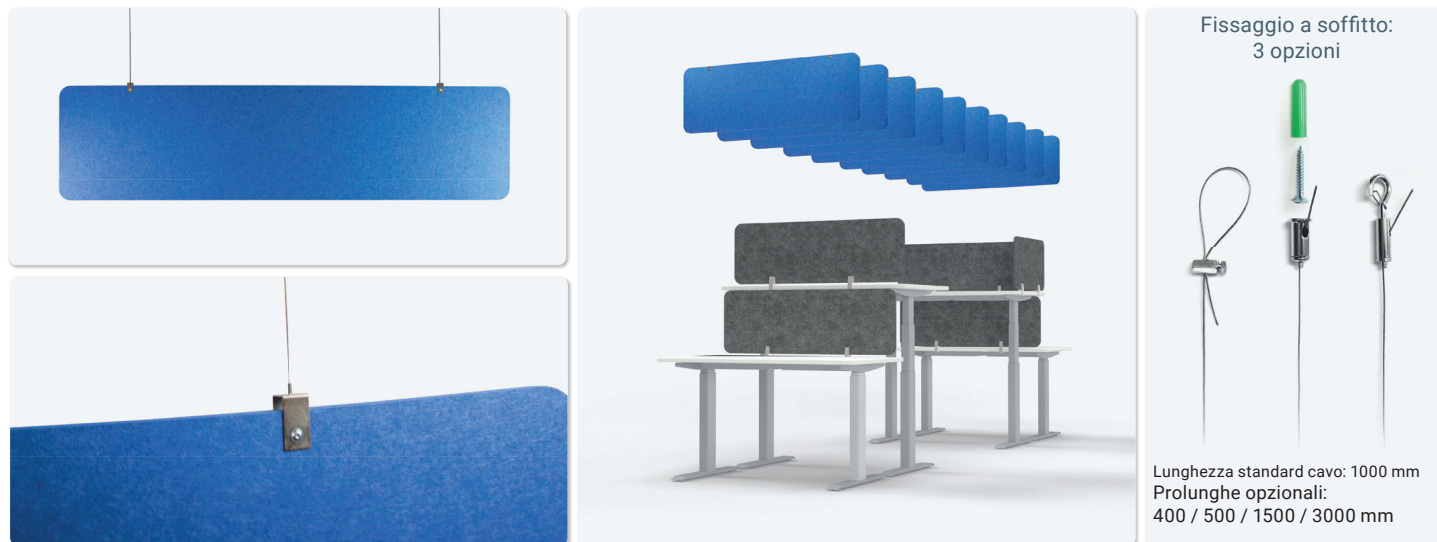

Sospensioni a soffitto per deflettori

- ✓ Per tutti i pannelli fonoassorbenti **AKUSTIX** Vario (spessore: 18 mm) e Vario eco (spessore: 12 mm)
- ✓ 3 diverse soluzioni di fissaggio a soffitto incluse
- ✓ Installazione verticale dei pannelli AKUSTIX Vario (eco) per una maggiore fonoassorbenza

I pannelli Akustix mostrati nelle immagini non sono inclusi.