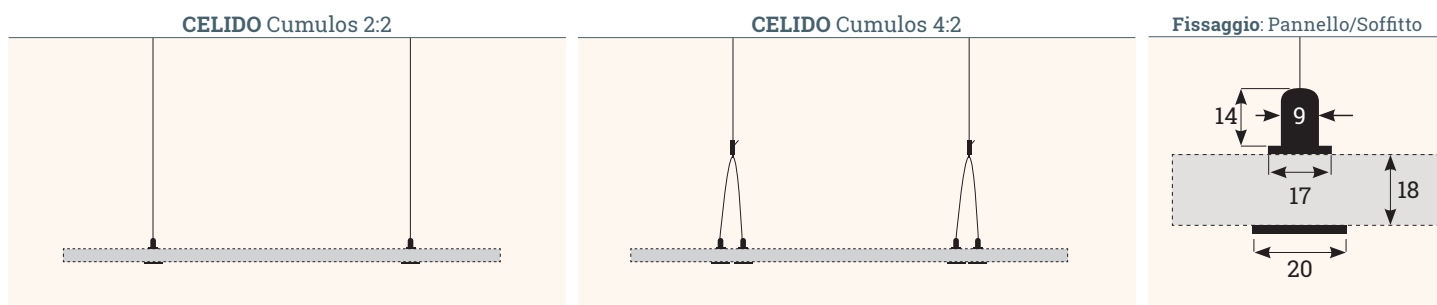

Disegni tecnici