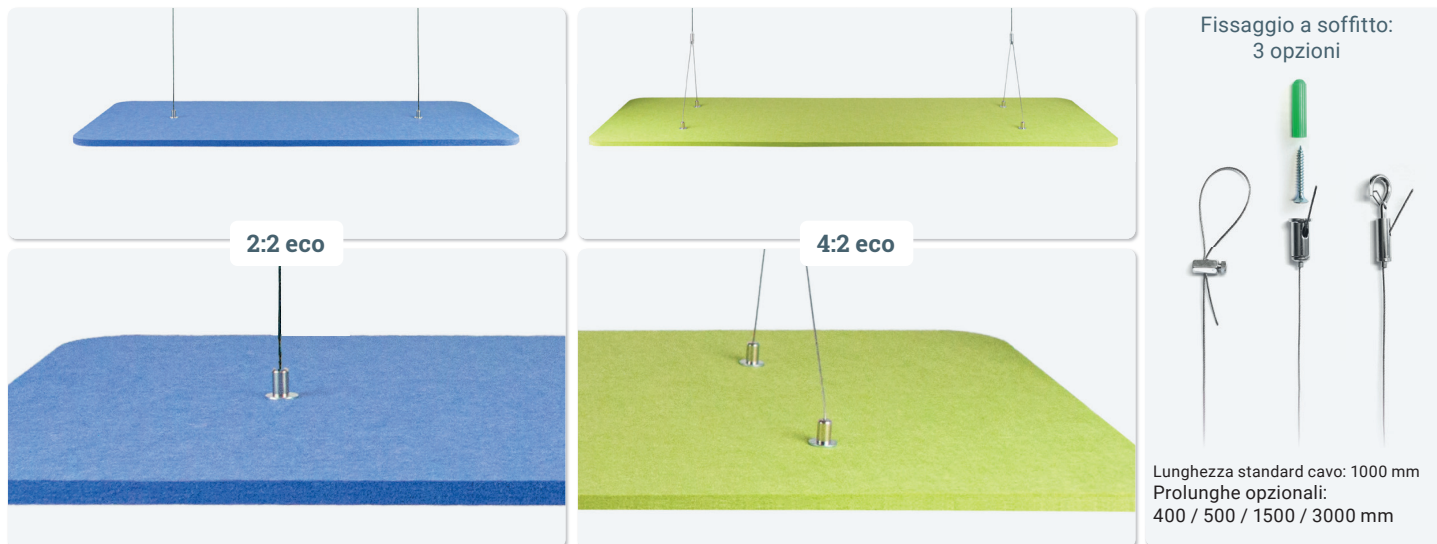

Sospensioni a soffitto per AKUSTIX Vario eco

- ✓ Per i pannelli fonoassorbenti **AKUSTIX Vario eco** con spessore 12 mm
- ✓ Regolabili in altezza - ideali per ogni ambiente
- ✓ 3 diverse soluzioni di fissaggio a soffitto incluse
- ✓ Prolunghe opzionali disponibili in diverse lunghezze

Fissaggio a soffitto:
3 opzioni

Lunghezza standard cavo: 1000 mm
Prolunghe opzionali:
400 / 500 / 1500 / 3000 mm

I pannelli Akustix mostrati nelle immagini non sono inclusi. Il numero di set di fissaggio raccomandato varia in base all'ampiezza dei pannelli AKUSTIX Vario. Si raccomanda un fissaggio ogni 600 mm.