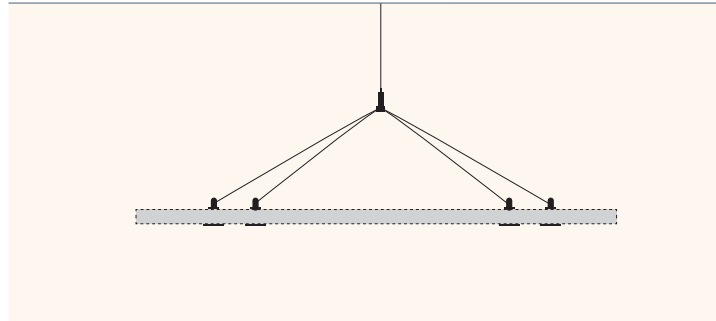

Disegni tecnici

CELIDO Cumulos 4:1