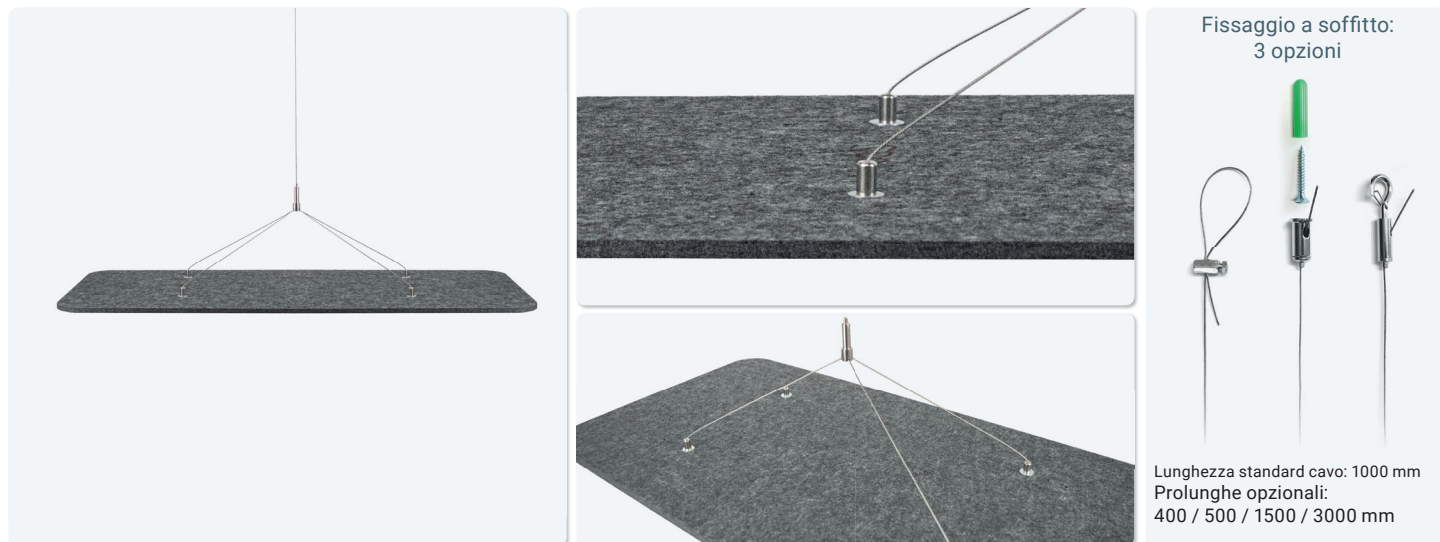

Sospensione a soffitto per AKUSTIX Vario eco

- ✓ Per i pannelli fonoassorbenti **AKUSTIX Vario eco** con spessore 12 mm
- ✓ Regolabile in altezza - ideale per ogni ambiente
- ✓ 3 diverse soluzioni di fissaggio a soffitto incluse
- ✓ Prolunghe opzionali disponibili in diverse lunghezze

I pannelli Akustix mostrati nelle immagini non sono inclusi. Il numero di set di fissaggio raccomandato varia in base all'ampiezza dei pannelli AKUSTIX Vario. Si raccomanda un fissaggio ogni 600 mm.