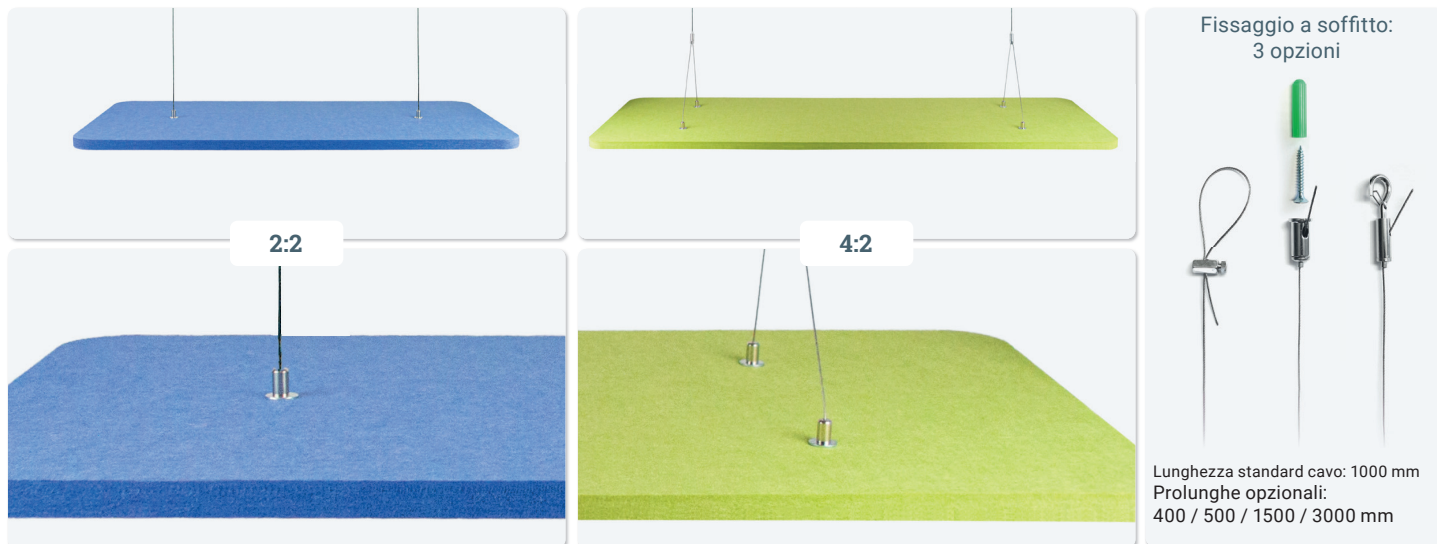

Sospensioni a soffitto con tiranti integrati

- ✓ Per i pannelli fonoassorbenti **AKUSTIX** Cumulos
- ✓ Regolabili in altezza - ideali per ogni ambiente
- ✓ 3 diverse soluzioni di fissaggio a soffitto incluse
- ✓ Prolunghe opzionali disponibili in diverse lunghezze

I pannelli Akustix mostrati nelle immagini non sono inclusi.

Disegni tecnici

Esempi di sospensione: CELIDO Cumulos 4:2

Nome articolo	Imb	Descrizione	Tipologia prodotto	N. Articolo
CELIDO Cumulos 4:2 V1		1 Set fissaggio a soffitto per AKUSTIX Cumulos; 4 punti di fissaggio (pannello) / 2 punti di fissaggio (soffitto)	Connettore Soffitto/Pannello	308 123947
CELIDO Cumulos 400		2 Prolunga a sospensione per AKUSTIX Varioset: Cumulos (eco)	Prolunga Soffitto/Pannello	308 124703
CELIDO Cumulos 500		2 Prolunga a sospensione per AKUSTIX Varioset: Cumulos (eco)	Prolunga Soffitto/Pannello	308 124710
CELIDO Cumulos 1500		2 Prolunga a sospensione per AKUSTIX Varioset: Cumulos (eco)	Prolunga Soffitto/Pannello	308 124717
CELIDO Cumulos 3000		2 Prolunga a sospensione per AKUSTIX Varioset: Cumulos (eco)	Prolunga Soffitto/Pannello	308 124059
AKUSTIX Cumulos		1 Pannello in PET per installazioni a soffitto, raggio angolo: 30 mm, classe di fonoassorbenza B, 3.000 g/m ²	blu	309 120986
AKUSTIX Cumulos		1 Pannello in PET per installazioni a soffitto, raggio angolo: 30 mm, classe di fonoassorbenza B, 3.000 g/m ²	grigio	309 120993
AKUSTIX Cumulos		1 Pannello in PET per installazioni a soffitto, raggio angolo: 30 mm, classe di fonoassorbenza B, 3.000 g/m ²	verde chiaro	309 121000

Sospensioni a soffitto per AKUSTIX Vario

- ✓ Per i pannelli fonoassorbenti **AKUSTIX Vario** con spessore 18 mm
- ✓ Regolabili in altezza - ideali per ogni ambiente
- ✓ 3 diverse soluzioni di fissaggio a soffitto incluse
- ✓ Prolunghe opzionali disponibili in diverse lunghezze