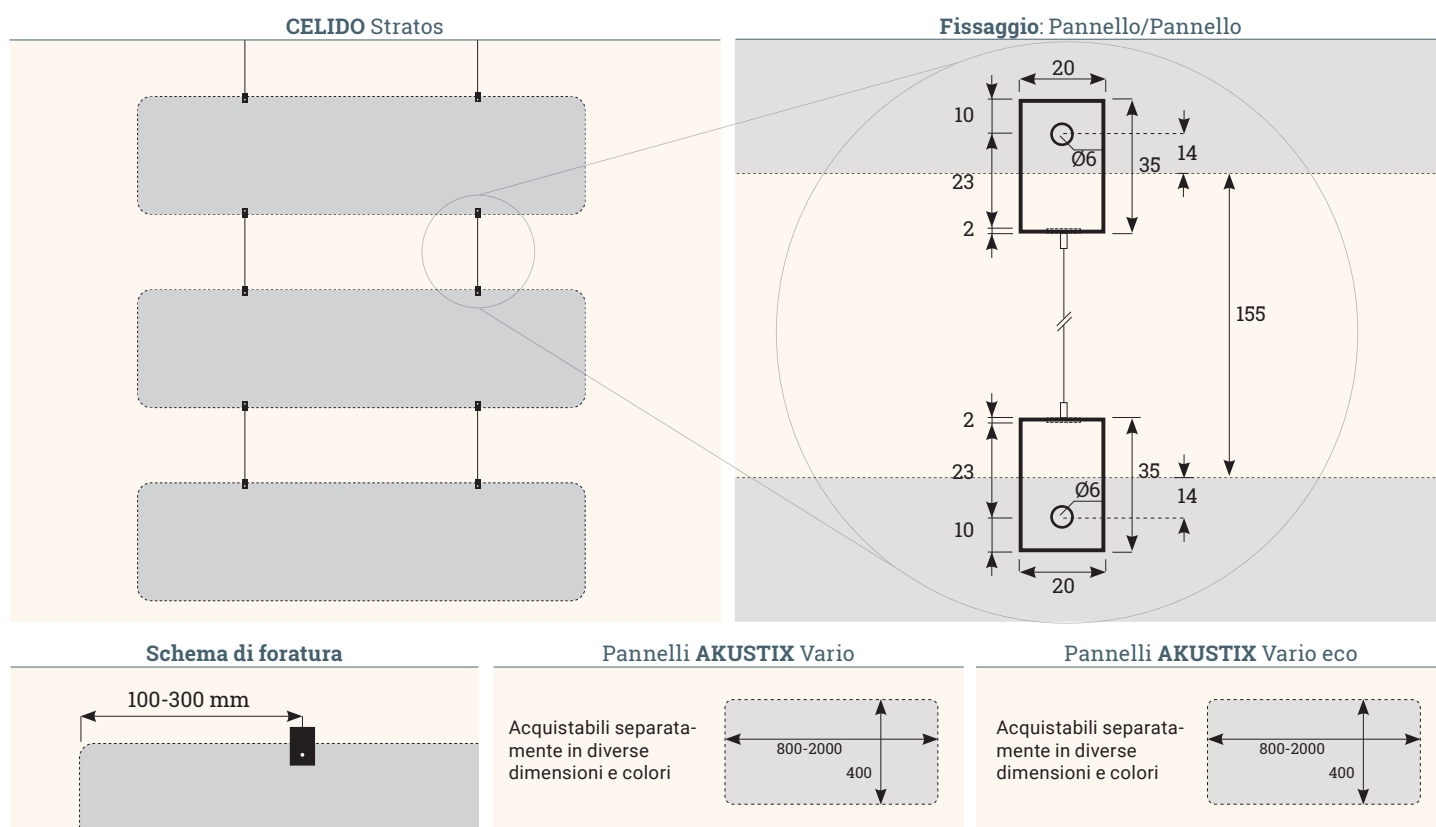

Disegni tecnici

Nome articolo	Imb	Descrizione	Tipologia prodotto	N. Articolo
CELIDO Muros	2	Fissaggio per pannelli AKUSTIX Vario (18 mm)	Connettore Pannello/Pannello	308 126075
CELIDO Muros eco	2	Fissaggio per pannelli AKUSTIX Vario eco (12 mm)	Connettore Pannello/Pannello	308 126068
CELIDO Stratos	2	Fissaggio a soffitto per pannelli AKUSTIX Vario (18 mm);	Connettore Soffitto/Pannello	308 126467
CELIDO Stratos eco	2	Fissaggio a soffitto per pannelli AKUSTIX Vario eco (12 mm);	Connettore Soffitto/Pannello	308 126460
CELIDO Stratos 3000	2	Prolunga a sospensione per AKUSTIX Varioset: Stratos (eco) / Muros (eco)	Prolunga Soffitto/Pannello	308 124052