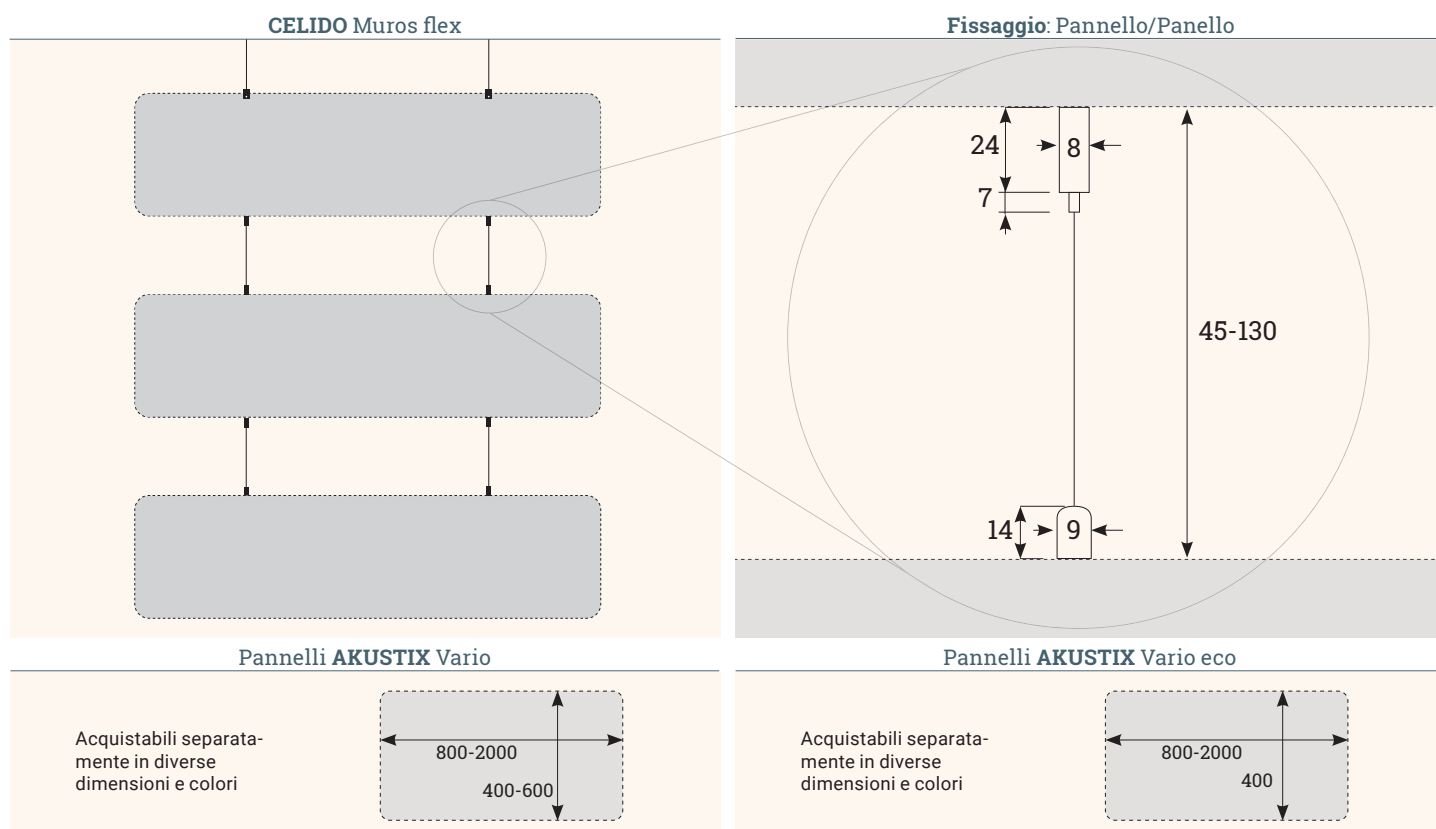

Disegni tecnici

Nome articolo	Imb	Descrizione	Tipologia prodotto	N. Articolo
CELIDO Muros flex	2	Connettori per pannelli AKUSTIX Vario (eco)	Connettore Pannello/Pannello	308 123933
CELIDO Stratos	2	Fissaggio a soffitto per pannelli AKUSTIX Vario (18 mm);	Connettore Soffitto/Pannello	308 126467
CELIDO Stratos eco	2	Fissaggio a soffitto per pannelli AKUSTIX Vario eco (12 mm);	Connettore Soffitto/Pannello	308 126460
CELIDO Stratos 3000	2	Prolunga a sospensione per AKUSTIX Varioset: Stratos (eco) / Muros (eco)	Prolunga Soffitto/Pannello	308 124052