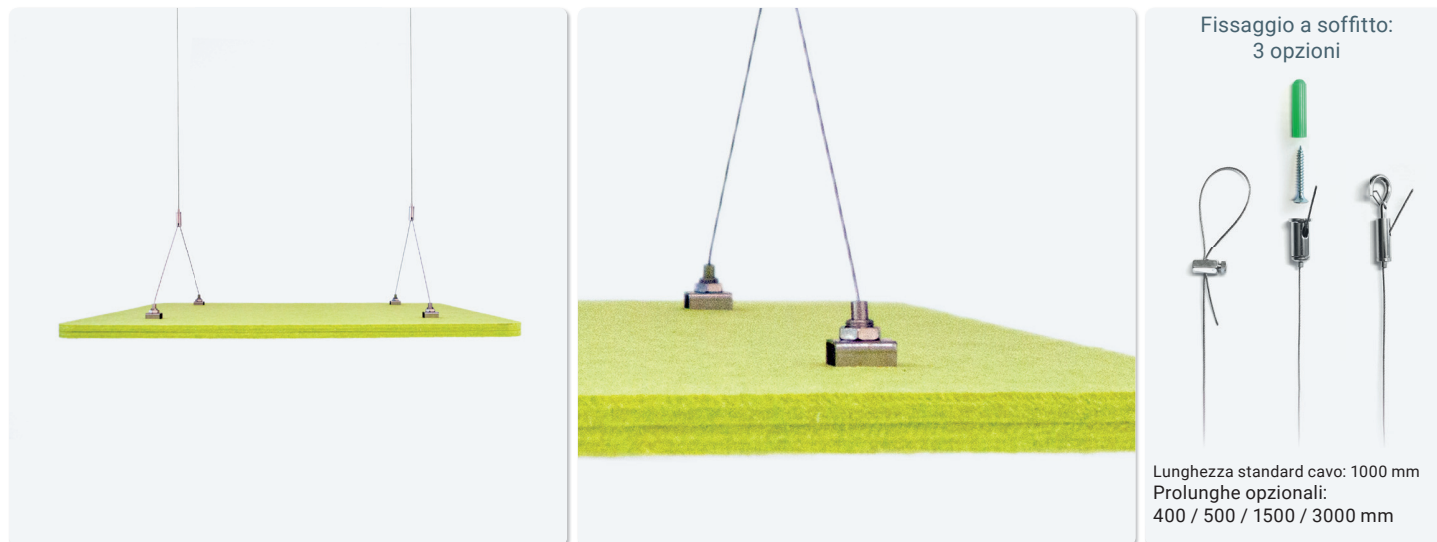

Sospensione a soffitto per AKUSTIX Vario

- ✓ Per i pannelli fonoassorbenti **AKUSTIX Vario** con spessore 18 mm
- ✓ Regolabile in altezza - ideale per ogni ambiente
- ✓ 3 diverse soluzioni di fissaggio a soffitto incluse
- ✓ Prolunghe opzionali disponibili in diverse lunghezze

CELIDO Cumulos 4:1

CELIDO Cumulos 4:1 - Fissaggio: Pannello/Soffitto

Schema di foratura sui pannelli AKUSTIX

Pannelli AKUSTIX Vario indicati

Nome articolo	Imb	Descrizione	Tipologia prodotto	N. Articolo
CELIDO Cumulos 4:1		1 Set fissaggio a soffitto per AKUSTIX Vario (18 mm); 4 punti di fissaggio (pannello) / 1 punto di fissaggio (soffitto)	Connettore Soffitto/Pannello	308 126334
CELIDO Cumulos 400		2 Prolunga a sospensione per AKUSTIX Varioset: Cumulos (eco)	Prolunga Soffitto/Pannello	308 124703
CELIDO Cumulos 500		2 Prolunga a sospensione per AKUSTIX Varioset: Cumulos (eco)	Prolunga Soffitto/Pannello	308 124710
CELIDO Cumulos 1500		2 Prolunga a sospensione per AKUSTIX Varioset: Cumulos (eco)	Prolunga Soffitto/Pannello	308 124717
CELIDO Cumulos 3000		2 Prolunga a sospensione per AKUSTIX Varioset: Cumulos (eco)	Prolunga Soffitto/Pannello	308 124059

Sospensioni a soffitto con tiranti integrati

- ✓ Per i pannelli fonoassorbenti **AKUSTIX** Cumulos
- ✓ Regolabili in altezza - ideali per ogni ambiente
- ✓ 3 diverse soluzioni di fissaggio a soffitto incluse
- ✓ Prolunghe opzionali disponibili in diverse lunghezze