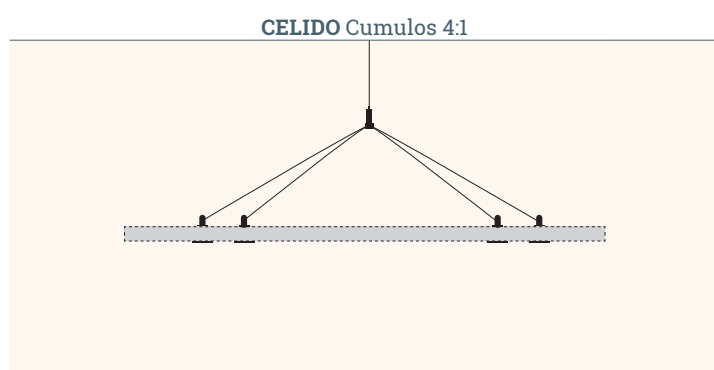

Disegni tecnici