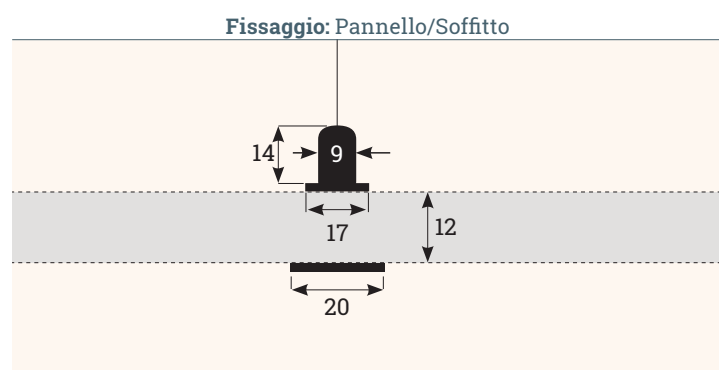

Sospensione a soffitto per AKUSTIX Vario eco

- ✓ Per i pannelli fonoassorbenti **AKUSTIX Vario eco** con spessore 12 mm
- ✓ Regolabile in altezza - ideale per ogni ambiente
- ✓ 3 diverse soluzioni di fissaggio a soffitto incluse
- ✓ Prolunghe opzionali disponibili in diverse lunghezze

I pannelli Akustix mostrati nelle immagini non sono inclusi. Il numero di set di fissaggio raccomandato varia in base all'ampiezza dei pannelli AKUSTIX Vario. Si raccomanda un fissaggio ogni 600 mm.

Disegni tecnici

Schema di foratura sui pannelli AKUSTIX

Nome articolo	Imb	Descrizione	Tipologia prodotto	N. Articolo
CELIDO Cumulos 4:1 eco	1	Set fissaggio a soffitto per AKUSTIX Vario eco (12 mm); 4 punti di fissaggio (pannello) / 1 punto di fissaggio (soffitto)	Connettore Soffitto/Pannello	308 126313
CELIDO Cumulos 400	2	Prolunga a sospensione per AKUSTIX Varioset: Cumulos (eco)	Prolunga Soffitto/Pannello	308 124703
CELIDO Cumulos 500	2	Prolunga a sospensione per AKUSTIX Varioset: Cumulos (eco)	Prolunga Soffitto/Pannello	308 124710
CELIDO Cumulos 1500	2	Prolunga a sospensione per AKUSTIX Varioset: Cumulos (eco)	Prolunga Soffitto/Pannello	308 124717
CELIDO Cumulos 3000	2	Prolunga a sospensione per AKUSTIX Varioset: Cumulos (eco)	Prolunga Soffitto/Pannello	308 124059