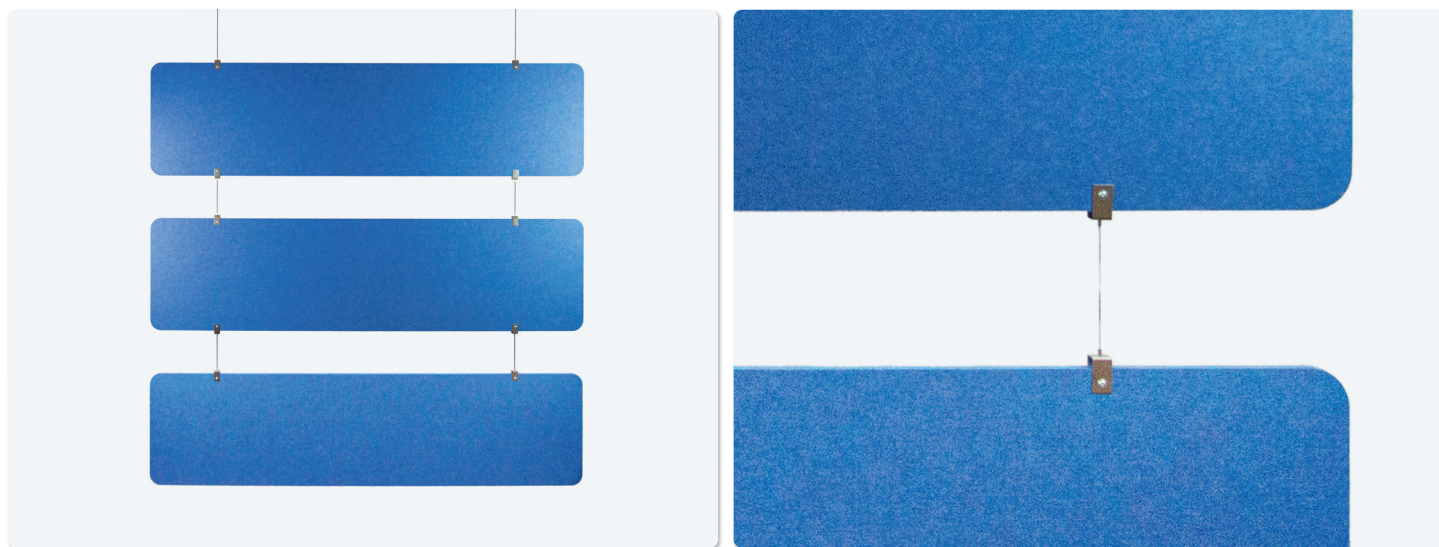

Set di fissaggio per pannelli sospesi con funzione di barriera

✓ Per tutti i pannelli fonoassorbenti **AKUSTIX** Vario (spessore: 18 mm) e Vario eco (spessore: 12 mm)

I pannelli Akustix mostrati nelle immagini non sono inclusi.