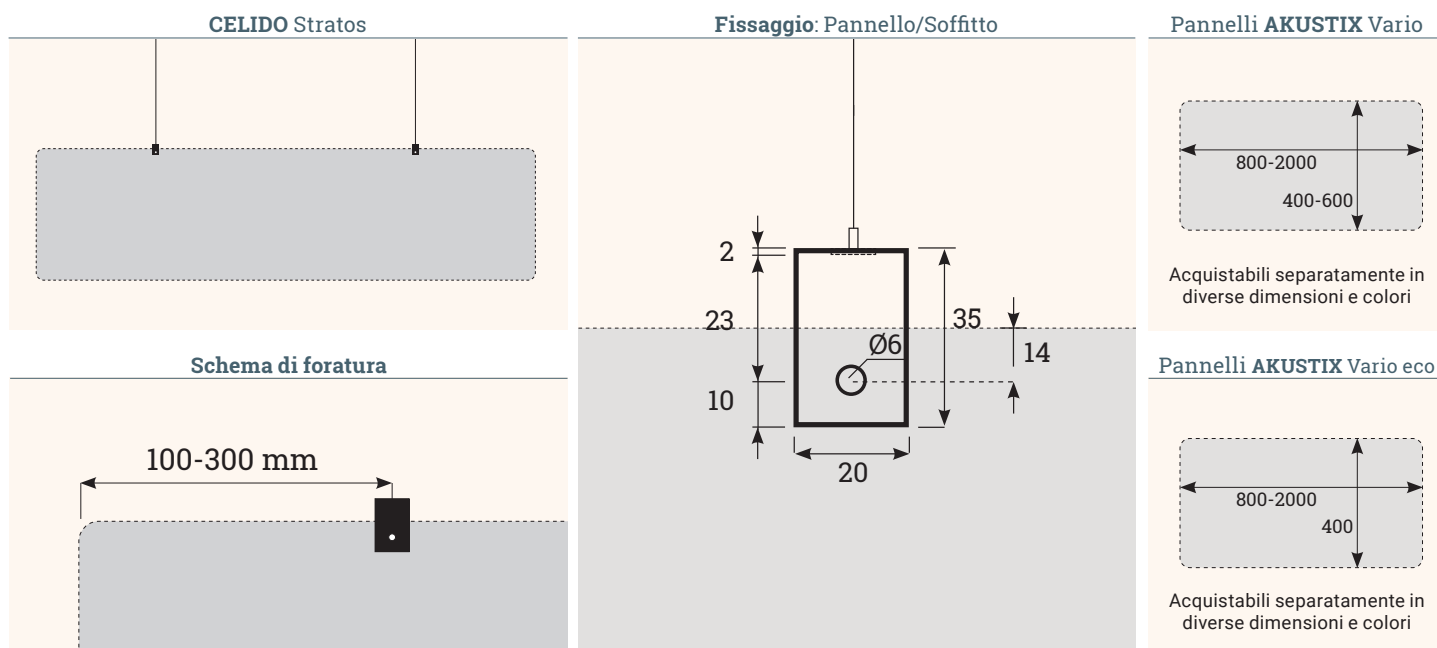

Disegni tecnici

Nome articolo	Imb	Descrizione	Tipologia prodotto	N. Articolo
CELIDO Stratos	2	Fissaggio a soffitto per pannelli AKUSTIX Vario (18 mm);	Connettore Soffitto/Pannello	308 126467
CELIDO Stratos eco	2	Fissaggio a soffitto per pannelli AKUSTIX Vario eco (12 mm);	Connettore Soffitto/Pannello	308 126460
CELIDO Stratos 3000	2	Prolunga a sospensione per AKUSTIX Varioset: Stratos (eco) / Muros (eco)	Prolunga Soffitto/Pannello	308 124052