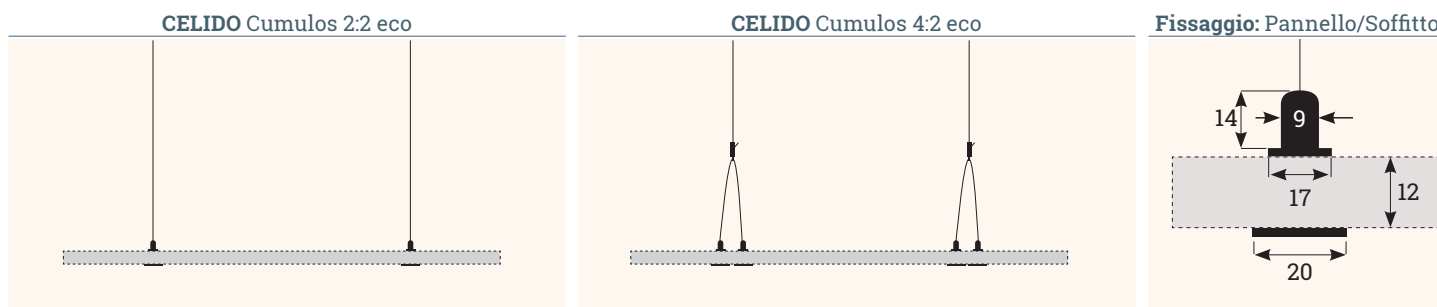

Disegni tecnici

Nome articolo	Imb	Descrizione	Tipologia prodotto	N. Articolo
CELIDO Cumulos 2:2 eco	2	Sospensione a doppio filo per AKUSTIX Vario eco (12 mm); 2 punti di fissaggio (pannello) / 2 punti di fissaggio (soffitto)	Connettore Soffitto/Pannello	308 126306
CELIDO Cumulos 4:2 eco	2	Sospensione a doppio filo per AKUSTIX Vario eco (12 mm) 4 punti di fissaggio (pannello) / 2 punti di fissaggio (soffitto)	Connettore Soffitto/Pannello	308 126299
CELIDO Cumulos 400	2	Prolunga a sospensione per AKUSTIX Varioset: Cumulos (eco)	Prolunga Soffitto/Pannello	308 124703
CELIDO Cumulos 500	2	Prolunga a sospensione per AKUSTIX Varioset: Cumulos (eco)	Prolunga Soffitto/Pannello	308 124710
CELIDO Cumulos 1500	2	Prolunga a sospensione per AKUSTIX Varioset: Cumulos (eco)	Prolunga Soffitto/Pannello	308 124717
CELIDO Cumulos 3000	2	Prolunga a sospensione per AKUSTIX Varioset: Cumulos (eco)	Prolunga Soffitto/Pannello	308 124059