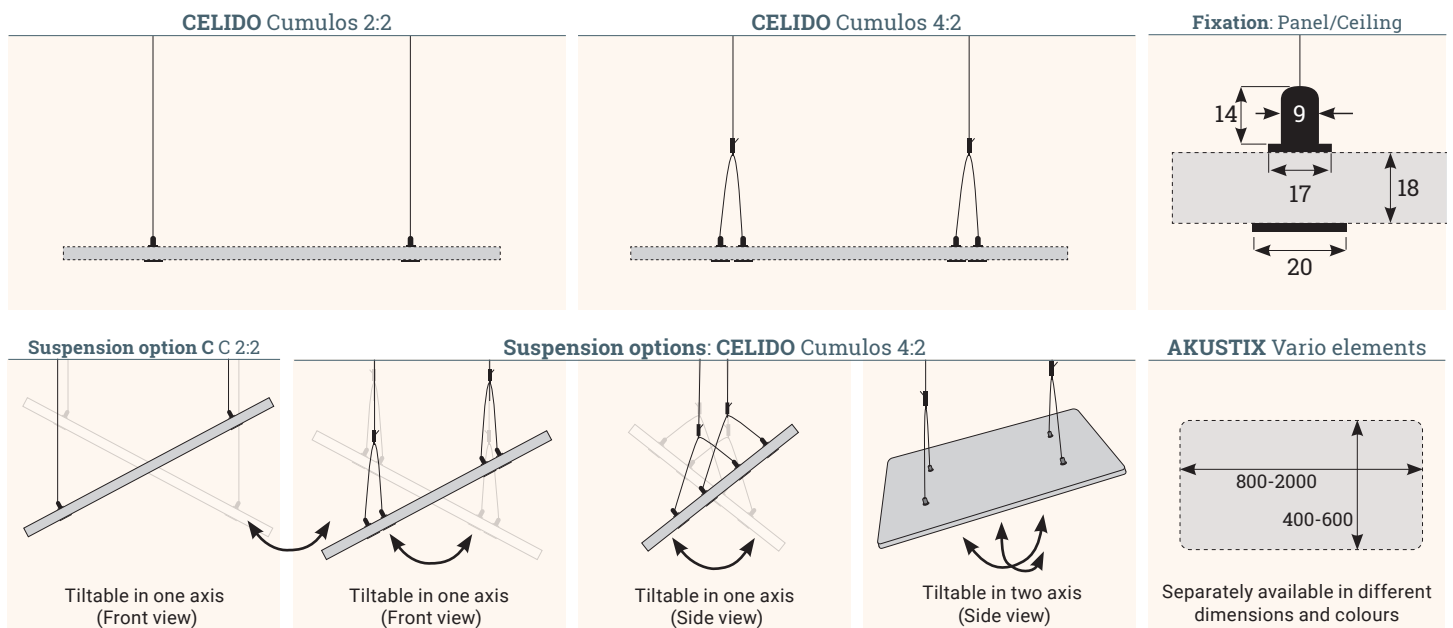

Technical Drawings

Article	PU	Description	Type	Item No.
CELIDO Cumulos 2:2	2	Double wire suspension for AKUSTIX Varioset: Cumulos (18 mm); 2 fixing points (panel) / 2 fixing points (ceiling)	Connection Ceiling/Panel	308 126327
CELIDO Cumulos 4:2	2	Double wire suspension for AKUSTIX Varioset: Cumulos (18 mm); 4 fixing points (panel) / 2 fixing points (ceiling)	Connection Ceiling/Panel	308 126320
CELIDO Cumulos 400	2	Suspension extension for AKUSTIX Varioset: Cumulos (eco)	Extension Ceiling/Panel	308 124703
CELIDO Cumulos 500	2	Suspension extension for AKUSTIX Varioset: Cumulos (eco)	Extension Ceiling/Panel	308 124710
CELIDO Cumulos 1500	2	Suspension extension for AKUSTIX Varioset: Cumulos (eco)	Extension Ceiling/Panel	308 124717
CELIDO Cumulos 3000	2	Suspension extension for AKUSTIX Varioset: Cumulos (eco)	Extension Ceiling/Panel	308 124059