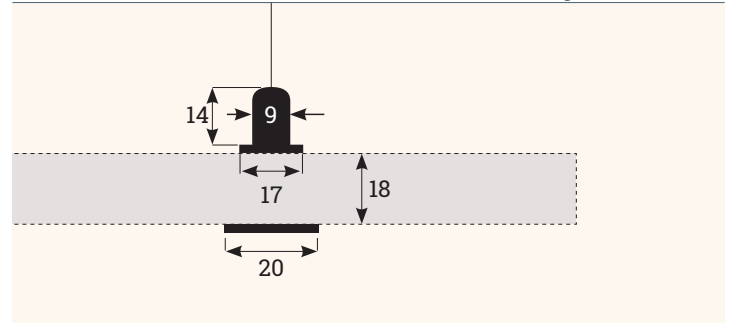

## Technical Drawings

CELIDO Cumulos 4:1

Position: Drilling holes in the AKUSTIX element

CELIDO Cumulos 4:1 - Fixation: Panel/Ceiling

Appropriate AKUSTIX Vario elements

Article	PU	Description	Type	Item No.
CELIDO Cumulos 4:1	1	Ceiling fixation set for <b>AKUSTIX</b> Varioset: Cumulos (18 mm); 4 fixing points (panel) / 1 fixing point (ceiling)	Connection Ceiling/Panel	308 126334
CELIDO Cumulos 400	2	Suspension extension for <b>AKUSTIX</b> Varioset: Cumulos (eco)	Extension Ceiling/Panel	308 124703
CELIDO Cumulos 500	2	Suspension extension for <b>AKUSTIX</b> Varioset: Cumulos (eco)	Extension Ceiling/Panel	308 124710
CELIDO Cumulos 1500	2	Suspension extension for <b>AKUSTIX</b> Varioset: Cumulos (eco)	Extension Ceiling/Panel	308 124717
CELIDO Cumulos 3000	2	Suspension extension for <b>AKUSTIX</b> Varioset: Cumulos (eco)	Extension Ceiling/Panel	308 124059