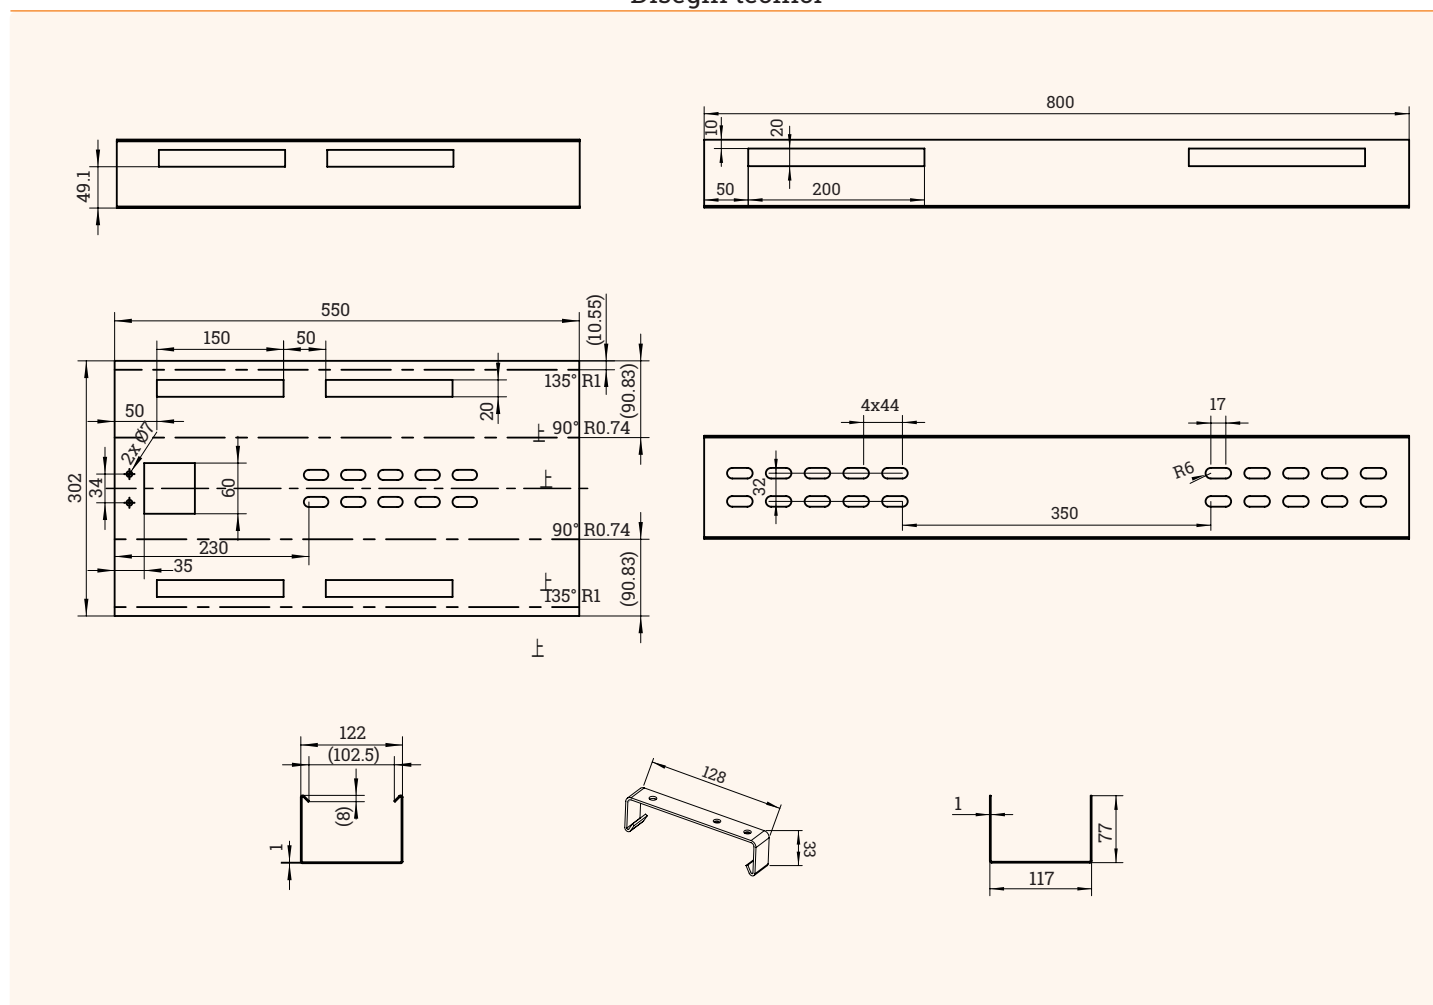

3 BOXIT Varioplex

Marsupio estensibile con pratica accessibilità

- ✔ Sistema Varioplex: elemento per la gestione del cablaggio
- ✔ Regolazione in lunghezza: 1100 - 1700 mm
- ✔ Ideale per l'organizzazione dei cavi su tavoli regolabili in altezza
- ✔ Aggancio al supporto SOLIDO Varioplex o direttamente al piano tavolo tramite 2 staffe di fissaggio
- ✔ Rapido accesso al cablaggio tramite sgancio sul singolo lato

Disegni tecnici

Nome articolo	Descrizione	Colore	N. Articolo
BOXIT Varioplex	Marsupio estensibile, Lunghezza: 1100 - 1700 mm, in acciaio verniciato a polvere	Alluminio	203 124479
		Nero	203 124472