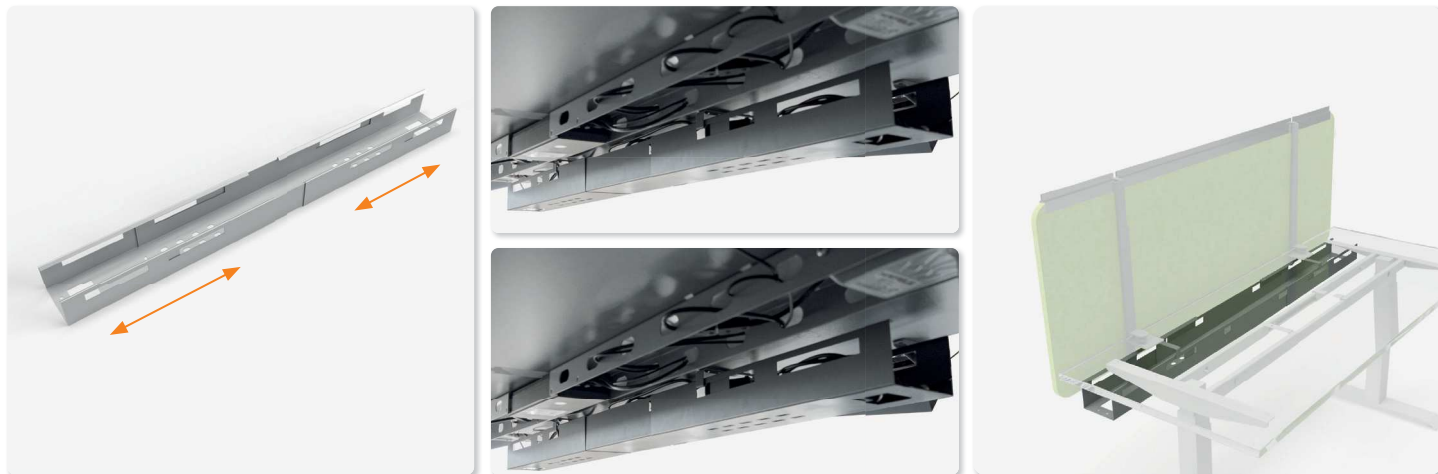

3 BOXIT Varioplex

Marsupio estensibile con pratica accessibilità

- ✔ Sistema Varioplex: elemento per la gestione del cablaggio
- ✔ Regolazione in lunghezza: 1100 - 1700 mm
- ✔ Ideale per l'organizzazione dei cavi su tavoli regolabili in altezza
- ✔ Aggancio al supporto SOLIDO Varioplex o direttamente al piano tavolo tramite 2 staffe di fissaggio
- ✔ Rapido accesso al cablaggio tramite sgancio sul singolo lato

Disegni tecnici

Nome articolo	Descrizione	Colore	N. Articolo
BOXIT Varioplex	Marsupio estensibile, Lunghezza: 1100 - 1700 mm, in acciaio verniciato a polvere	Alluminio	203 124479
		Nero	203 124472