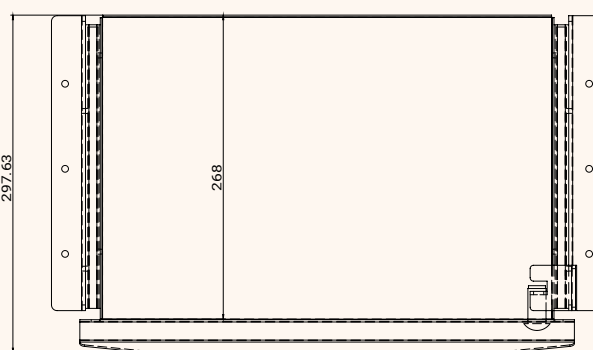

- ✔ Fissaggio a vite sotto il piano
- ✔ Dotato di serratura per chiusura di sicurezza
- ✔ Disponibile in 3 colori (bianco, alluminio, nero), con inserto in feltro (antracite)
- ✔ Montaggio rapido e semplice
- ✔ Guide a sfera con estrazione totale

Dettagli

Disegni tecnici

Ampiezza: 400 mm
 Profondità: 270 mm
 Altezza: 75 mm
 Materiale: Acciaio
 Finitura: Verniciato a polvere

Vista laterale

Vista frontale

Vista dall'alto

Nome articolo	Descrizione	Colore	N. Articolo
STORIT	Cassetto con serratura per montaggio sottopiano, in acciaio, verniciato a polvere	bianco	319 126810
		alluminio	319 126796
		nero	319 126803