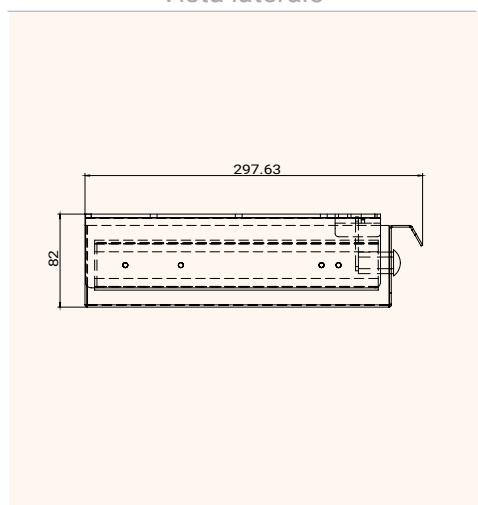

- ✔ Fissaggio a vite sotto il piano
- ✔ Dotato di serratura per chiusura di sicurezza
- ✔ Disponibile in 3 colori (bianco, alluminio, nero), con inserto in feltro (antracite)
- ✔ Montaggio rapido e semplice
- ✔ Guide a sfera con estrazione totale

Dettagli

Disegni tecnici

Ampiezza: 400 mm
 Profondità: 270 mm
 Altezza: 75 mm
 Materiale: Acciaio
 Finitura: Verniciato a polvere

Vista laterale

Vista frontale

Vista dall'alto

Nome articolo	Descrizione	Colore	N. Articolo
STORIT	Cassetto con serratura per montaggio sottopiano, in acciaio, verniciato a polvere	bianco	319 126810
		alluminio	319 126796
		nero	319 126803