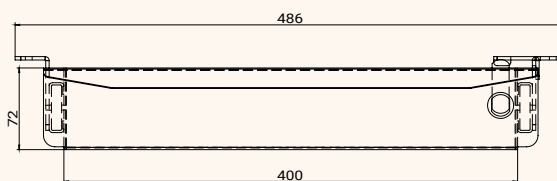

- ✔ Fissaggio a vite sotto il piano
- ✔ Dotato di serratura per chiusura di sicurezza
- ✔ Disponibile in 3 colori (bianco, alluminio, nero), con inserto in feltro (antracite)
- ✔ Montaggio rapido e semplice
- ✔ Guide a sfera con estrazione totale

Dettagli

Disegni tecnici

Ampiezza: 400 mm
 Profondità: 270 mm
 Altezza: 75 mm
 Materiale: Acciaio
 Finitura: Verniciato a polvere

Vista laterale

Vista frontale

Vista dall'alto

Nome articolo	Descrizione	Colore	N. Articolo
STORIT	Cassetto con serratura per montaggio sottopiano, in acciaio, verniciato a polvere	bianco	319 126810
		alluminio	319 126796
		nero	319 126803