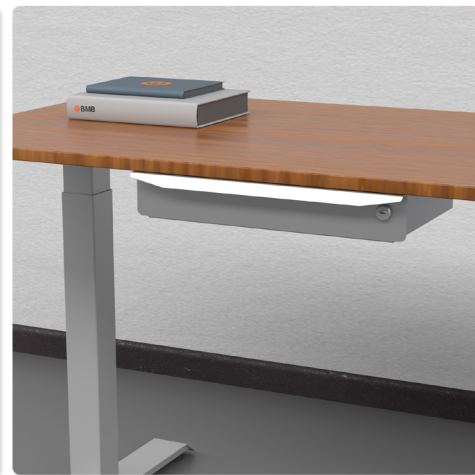

- ✔ Fissaggio a vite sotto il piano
- ✔ Dotato di serratura per chiusura di sicurezza
- ✔ Disponibile in 3 colori (bianco, alluminio, nero), con inserto in feltro (antracite)
- ✔ Montaggio rapido e semplice
- ✔ Guide a sfera con estrazione totale

Dettagli

Disegni tecnici

Ampiezza: 400 mm
 Profondità: 270 mm
 Altezza: 75 mm
 Materiale: Acciaio
 Finitura: Verniciato a polvere

Vista laterale

Vista frontale

Vista dall'alto

Nome articolo	Descrizione	Colore	N. Articolo
STORIT	Cassetto con serratura per montaggio sottopiano, in acciaio, verniciato a polvere	bianco	319 126810
		alluminio	319 126796
		nero	319 126803