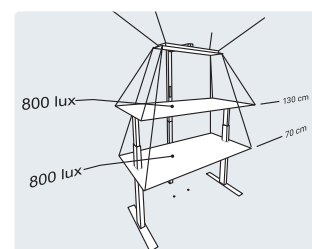

La lampada a piantana intelligente per tavoli regolabili in altezza

- ✓ Testa estensibile e rotabile di 90°
- ✓ Illuminamento e flusso luminoso regolati automaticamente in base all'altezza della scrivania
- ✓ 800 Lux per uno spazio di lavoro perfettamente illuminato
- ✓ Illuminazione diretta, indiretta o spot, commutata separatamente

Dettagli

Lampada

Illuminamento: 800 Lux, ad ogni altezza del piano di lavoro
Colore luce: 4000 K, bianco neutro
Flusso luminoso: 5500 lm
Lampadina: LED
Classe di protezione: IP20

Elettricità

Tensione d'esercizio: 24 V
Consumo in fase di lavoro: max. 55 watt
Consumo in fase di sospensione: 0,5 watt
Alimentazioni esterna: 220-240 V, 50/60 Hz

La luce si regola secondo l'altezza del piano

Disegni tecnici

Vista frontale

Vista laterale

Vista dall'alto

Nome articolo	Descrizione	Colore	N. Articolo
Uplight One	lampada da ufficio intelligente per scrivanie Seduti/In piedi	alluminio	331 123982
Uplight One	lampada da ufficio intelligente per scrivanie Seduti/In piedi	bianco	331 123989