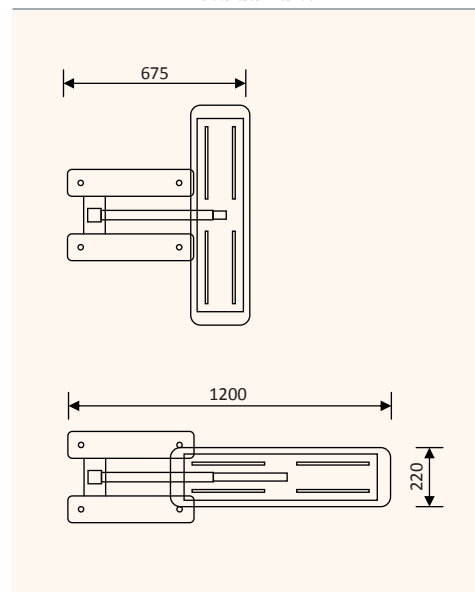

La lampada a piantana intelligente per tavoli regolabili in altezza

- ✓ Testa estensibile e rotabile di 90°
- ✓ Illuminamento e flusso luminoso regolati automaticamente in base all'altezza della scrivania
- ✓ 800 Lux per uno spazio di lavoro perfettamente illuminato
- ✓ Illuminazione diretta, indiretta o spot, commutata separatamente

Dettagli

Lampada

Illuminamento: 800 Lux, ad ogni altezza del piano di lavoro
Colore luce: 4000 K, bianco neutro
Flusso luminoso: 5500 lm
Lampadina: LED
Classe di protezione: IP20

Elettricità

Tensione d'esercizio: 24 V
Consumo in fase di lavoro: max. 55 watt
Consumo in fase di sospensione: 0,5 watt
Alimentazioni esterna: 220-240 V, 50/60 Hz

La luce si regola secondo l'altezza del piano

Disegni tecnici

Vista frontale

Vista laterale

Vista dall'alto

Nome articolo	Descrizione	Colore	N. Articolo
Uplight One	lampada da ufficio intelligente per scrivanie Seduti/In piedi	alluminio	331 123982
Uplight One	lampada da ufficio intelligente per scrivanie Seduti/In piedi	bianco	331 123989