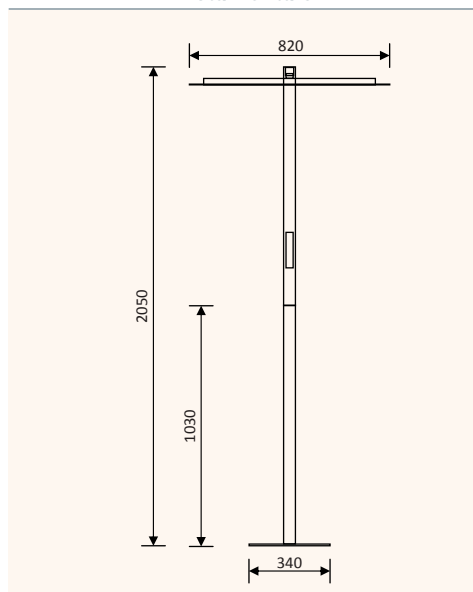

La lampada a piantana intelligente per tavoli regolabili in altezza

- ✓ Testa estensibile e rotabile di 90°
- ✓ Illuminamento e flusso luminoso regolati automaticamente in base all'altezza della scrivania
- ✓ 800 Lux per uno spazio di lavoro perfettamente illuminato
- ✓ Illuminazione diretta, indiretta o spot, commutata separatamente

Dettagli

Lampada

Illuminamento: 800 Lux, ad ogni altezza del piano di lavoro
Colore luce: 4000 K, bianco neutro
Flusso luminoso: 5500 lm
Lampadina: LED
Classe di protezione: IP20

Elettricità

Tensione d'esercizio: 24 V
Consumo in fase di lavoro: max. 55 watt
Consumo in fase di sospensione: 0,5 watt
Alimentazioni esterna: 220-240 V, 50/60 Hz

La luce si regola secondo l'altezza del piano

Disegni tecnici

Vista frontale

Vista laterale

Vista dall'alto

Nome articolo	Descrizione	Colore	N. Articolo
Uplight One	lampada da ufficio intelligente per scrivanie Seduti/In piedi	alluminio	331 123982
Uplight One	lampada da ufficio intelligente per scrivanie Seduti/In piedi	bianco	331 123989