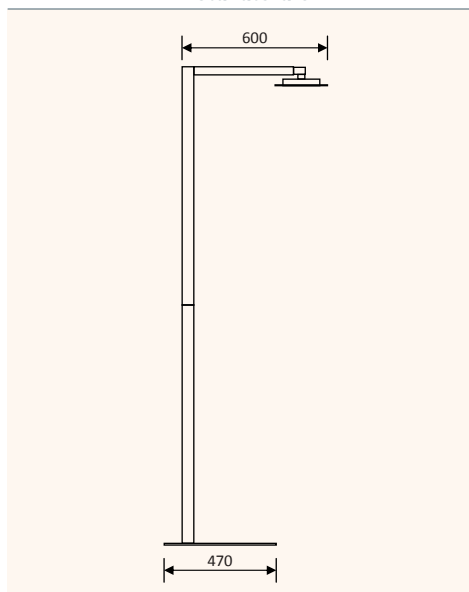

La lampada a piantana intelligente per tavoli regolabili in altezza

- ✓ Testa estensibile e rotabile di 90°
- ✓ Illuminamento e flusso luminoso regolati automaticamente in base all'altezza della scrivania
- ✓ 800 Lux per uno spazio di lavoro perfettamente illuminato
- ✓ Illuminazione diretta, indiretta o spot, commutata separatamente

Dettagli

Lampada

Illuminamento: 800 Lux, ad ogni altezza del piano di lavoro
Colore luce: 4000 K, bianco neutro
Flusso luminoso: 5500 lm
Lampadina: LED
Classe di protezione: IP20

Elettricità

Tensione d'esercizio: 24 V
Consumo in fase di lavoro: max. 55 watt
Consumo in fase di sospensione: 0,5 watt
Alimentazioni esterna: 220-240 V, 50/60 Hz

La luce si regola secondo l'altezza del piano

Disegni tecnici

Vista frontale

Vista laterale

Vista dall'alto

Nome articolo	Descrizione	Colore	N. Articolo
Uplight One	lampada da ufficio intelligente per scrivanie Seduti/In piedi	alluminio	331 123982
Uplight One	lampada da ufficio intelligente per scrivanie Seduti/In piedi	bianco	331 123989