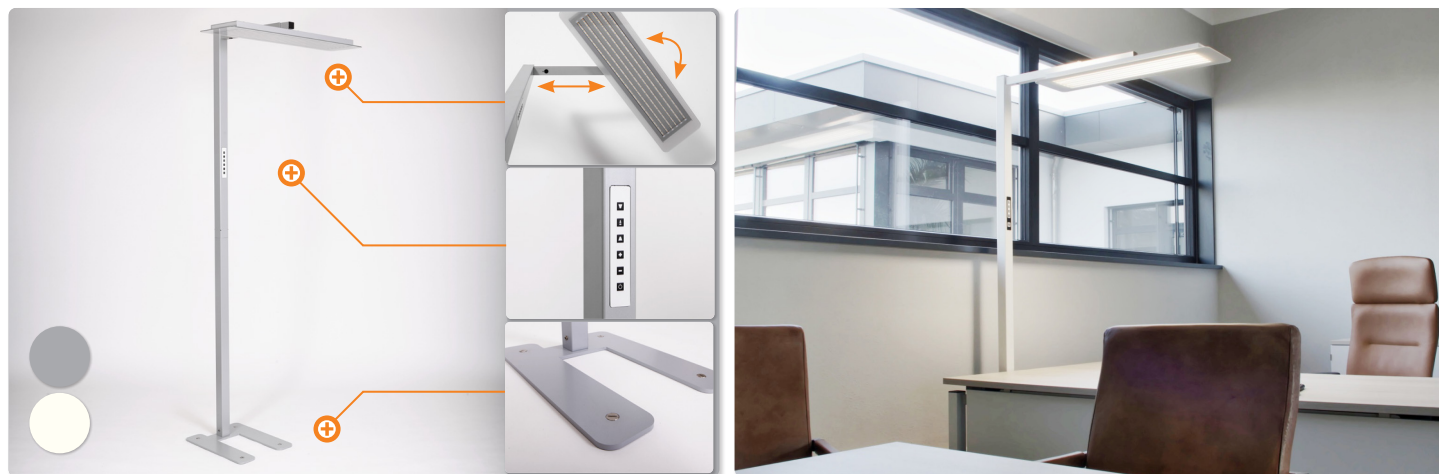

La lampada a piantana intelligente per tavoli regolabili in altezza

- ✓ Testa estensibile e rotabile di 90°
- ✓ Illuminamento e flusso luminoso regolati automaticamente in base all'altezza della scrivania
- ✓ 800 Lux per uno spazio di lavoro perfettamente illuminato
- ✓ Illuminazione diretta, indiretta o spot, commutata separatamente

Dettagli

Lampada

Illuminamento: 800 Lux, ad ogni altezza del piano di lavoro
Colore luce: 4000 K, bianco neutro
Flusso luminoso: 5500 lm
Lampadina: LED
Classe di protezione: IP20

Elettricità

Tensione d'esercizio: 24 V
Consumo in fase di lavoro: max. 55 watt
Consumo in fase di sospensione: 0,5 watt
Alimentazioni esterna: 220-240 V, 50/60 Hz

La luce si regola secondo l'altezza del piano

Disegni tecnici

Vista frontale

Vista laterale

Vista dall'alto

Nome articolo	Descrizione	Colore	N. Articolo
Uplight One	lampada da ufficio intelligente per scrivanie Seduti/In piedi	alluminio	331 123982
Uplight One	lampada da ufficio intelligente per scrivanie Seduti/In piedi	bianco	331 123989