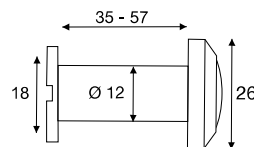

Maßangaben unverbindlich / Dimensions not binding