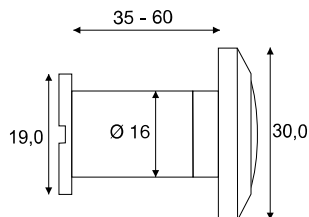

**200° Türspion, Ø16mm, Türstärke
35-60mm / 200° Door viewer Ø16mm,
door thickness 35-60mm**

Material: Messing / Brass

20

Oberfläche / Finish **Art. No.**

Verchromt / Chrome **601 118991**

**Andere Oberflächen auf Anfrage /
Other finishes upon request**