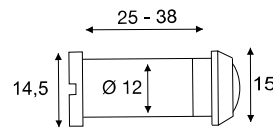

Türspione Ø12mm
Door viewers Ø12mm

BMB

160° Türspion, Ø12mm, Türstärke
16-25mm / 160° Door viewer Ø12mm,
door thickness 16-25mm

Material: Messing / Brass

20

Oberfläche / Finish	Art. No.
Edelstahleffekt / Stainless steel finish	601 118823
Verchromt / Chrome	601 118578
Brüniert / Antique copper	601 118893

160° Türspion, Ø12mm, Türstärke
25-38mm / 160° Door viewer Ø12mm,
door thickness 25-38mm

Material: Messing / Brass

20

Oberfläche / Finish	Art. No.
Poliert / Polished	601 118753
Verchromt / Chrome	601 118795
Brüniert / Antique copper	601 118620

180° Türspion, Ø12mm, Türstärke
35-60mm / 180° Door viewer Ø12mm,
door thickness 35-60mm

Material: Messing / Brass

20

Oberfläche / Finish	Art. No.
Verchromt / Chrome	601 118865
Edelstahleffekt / Stainless steel finish	601 118851
Weiß / White	601 118977
Brüniert / Antique copper	601 118641

Maßangaben unverbindlich / Dimensions not binding

**180° Türspion, Ø14mm, Türstärke
16-25mm / 180° Door viewer, Ø14mm,
door thickness 16-25mm**

Material: Messing / Brass

20

Oberfläche / Finish **Art. No.**