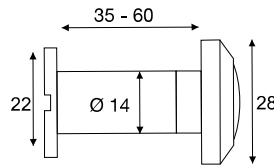

Maßangaben unverbindlich / Dimensions not binding

**180° Türspion, Ø14mm, Türstärke
16-25mm / 180° Door viewer, Ø14mm,
door thickness 16-25mm**

Material: Messing / Brass

20

Oberfläche / Finish **Art. No.**

Verchromt / Chrome **601 118984**

Brüniert / Antique copper **601 118627**

**180° Türspion, Ø14mm, Türstärke
50-76mm / 180° Door viewer, Ø14mm,
door thickness 50-76mm**

Material: Messing / Brass

20

Oberfläche / Finish **Art. No.**

BMB

200° Türspion mit breitem Innenkranz, Ø14mm, Türstärke 35-60mm / 200° Door viewer with large inner cover flange, Ø14mm, door thickness 35-60mm

Material: Messing / Brass

20

Oberfläche / Finish	Art. No.
Poliert / Polished	601 118564

160° Türspion mit breitem Innenkranz, Ø12mm, Türstärke 35-57mm / 160° Door viewer, with large inner cover flange, Ø12mm, door thickness 35-57mm

Material: Messing / Brass

20

Oberfläche / Finish	Art. No.
Verchromt / Chrome	601 118669