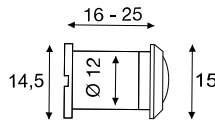

Türspione Ø12mm
Door viewers Ø12mm

BMB

160° Türspion, Ø12mm, Türstärke
16-25mm / 160° Door viewer Ø12mm,
door thickness 16-25mm

Material: Messing / Brass

20

Oberfläche / Finish	Art. No.
Edelstahleffekt / Stainless steel finish	601 118823
Verchromt / Chrome	601 118578
Brüniert / Antique copper	601 118893

Maßangaben unverbindlich / Dimensions not binding

**180° Türspion, Ø14mm, Türstärke
16-25mm / 180° Door viewer, Ø14mm,
door thickness 16-25mm**

Material: Messing / Brass

20

Oberfläche / Finish **Art. No.**