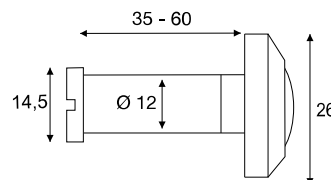

160° Türspion, Ø12mm, Türstärke
25-38mm / 160° Door viewer Ø12mm,
door thickness 25-38mm

Material: Messing / Brass

20

Oberfläche / Finish	Art. No.
Poliert / Polished	601 118753
Verchromt / Chrome	601 118795
Brüniert / Antique copper	601 118620

160° Türspion, Ø12mm, Türstärke
35-57mm / 160° Door viewer Ø12mm,
door thickness 35-57mm

Material: Messing / Brass

20

Oberfläche / Finish	Art. No.
Poliert / Polished	601 118571
Verchromt / Chrome	601 118697
Brüniert / Antique copper	601 118718
Weiß / White	601 118648

180° Türspion, Ø12mm, Türstärke
35-60mm / 180° Door viewer Ø12mm,
door thickness 35-60mm

Material: Messing / Brass

20

Oberfläche / Finish	Art. No.
Verchromt / Chrome	601 118865
Edelstahleffekt / Stainless steel finish	601 118851
Weiß / White	601 118977
Brüniert / Antique copper	601 118641

Maßangaben unverbindlich / Dimensions not binding

**180° Türspion, Ø14mm, Türstärke
16-25mm / 180° Door viewer, Ø14mm,
door thickness 16-25mm**

Material: Messing / Brass

20

Oberfläche / Finish **Art. No.**