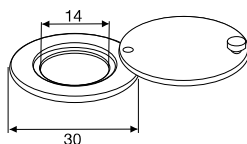

Schließer Deluxe, Ø 14mm

Viewer closer deluxe, Ø 14mm

Material: Messing / Brass

10

Oberfläche / Finish	Art. No.
Poliert / Polished	601 118655

Andere Oberflächen auf Anfrage
Other finishes upon request