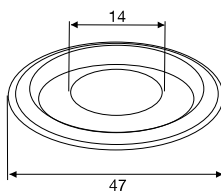

160° Türspion mit breitem Innenkranz, Ø12mm, Türstärke 35-57mm / 160° Door viewer, with large inner cover flange, Ø12mm, door thickness 35-57mm

Material: Messing / Brass

20

Oberfläche / Finish	Art. No.
Verchromt / Chrome	601 118669

Ausführung mit vormontiertem Schließer / Type with prefixed closer

Oberfläche / Finish	Art. No.
Verchromt / Chrome	601 118522

180° Türspion mit breitem Innenkranz, Ø12mm, Türstärke 35-57mm / 180° Door viewer, with large inner cover flange, Ø12mm, door thickness 35-57mm

Maßangaben unverbindlich / Dimensions not binding

Verlängerung 10mm

Extension 10mm

Material: Messing / Brass

20

Ø	Art. No.
12mm	601 118634
14mm	601 118774

Abdeckrosette Ø14mm

Rosette Ø14mm