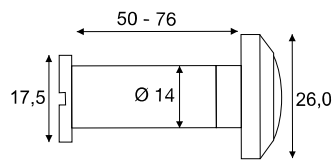

180° Türspion, Ø12mm, Türstärke
35-60mm / 180° Door viewer Ø12mm,
door thickness 35-60mm

Material: Messing / Brass

20

Oberfläche / Finish	Art. No.
Verchromt / Chrome	601 118865
Edelstahleffekt / Stainless steel finish	601 118851
Weiß / White	601 118977
Brüniert / Antique copper	601 118641

Maßangaben unverbindlich / Dimensions not binding

**180° Türspion, Ø14mm, Türstärke
16-25mm / 180° Door viewer, Ø14mm,
door thickness 16-25mm**

Material: Messing / Brass

20

Oberfläche / Finish **Art. No.**

Verchromt / Chrome **601 118984**

Brüniert / Antique copper **601 118627**

**180° Türspion, Ø14mm, Türstärke
50-76mm / 180° Door viewer, Ø14mm,
door thickness 50-76mm**

Material: Messing / Brass

20

Oberfläche / Finish **Art. No.**