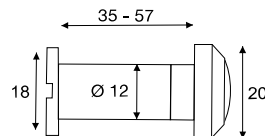

Maßangaben unverbindlich / Dimensions not binding

**180° Türspion, Ø14mm, Türstärke
16-25mm / 180° Door viewer, Ø14mm,
door thickness 16-25mm**

Material: Messing / Brass

20

Oberfläche / Finish **Art. No.**

BMB

200° Türspion mit breitem Innenkranz, Ø14mm, Türstärke 35-60mm / 200° Door viewer with large inner cover flange, Ø14mm, door thickness 35-60mm

Material: Messing / Brass

20

Oberfläche / Finish	Art. No.
Poliert / Polished	601 118564

160° Türspion mit breitem Innenkranz, Ø12mm, Türstärke 35-57mm / 160° Door viewer, with large inner cover flange, Ø12mm, door thickness 35-57mm

Material: Messing / Brass

20

Oberfläche / Finish	Art. No.
Verchromt / Chrome	601 118669

Ausführung mit vormontiertem Schließer / Type with prefixed closer

Oberfläche / Finish	Art. No.
Verchromt / Chrome	601 118522

180° Türspion mit breitem Innenkranz, Ø12mm, Türstärke 35-57mm / 180° Door viewer, with large inner cover flange, Ø12mm, door thickness 35-57mm