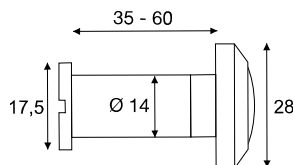

Maßangaben unverbindlich / Dimensions not binding

**180° Türspion, Ø14mm, Türstärke
16-25mm / 180° Door viewer, Ø14mm,
door thickness 16-25mm**

Material: Messing / Brass

20

Oberfläche / Finish **Art. No.**

Verchromt / Chrome **601 118984**

Brüniert / Antique copper **601 118627**

**180° Türspion, Ø14mm, Türstärke
50-76mm / 180° Door viewer, Ø14mm,
door thickness 50-76mm**

Material: Messing / Brass

20

Oberfläche / Finish **Art. No.**

Poliert / Polished **601 118949**

Verchromt / Chrome **601 118935**

**200° Türspion, Ø14mm, Türstärke
35-60mm / 200° Door viewer Ø14mm,
door thickness 35-60mm**

Material: Messing / Brass

20 / 400

Oberfläche / Finish **Art. No.**