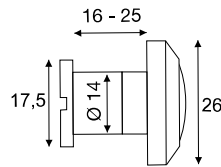

160° Türspion, Ø12mm, Türstärke
25-38mm / 160° Door viewer Ø12mm,
door thickness 25-38mm

Material: Messing / Brass

20

Oberfläche / Finish	Art. No.
Poliert / Polished	601 118753
Verchromt / Chrome	601 118795
Brüniert / Antique copper	601 118620

160° Türspion, Ø12mm, Türstärke
35-57mm / 160° Door viewer Ø12mm,
door thickness 35-57mm

Material: Messing / Brass

20

Oberfläche / Finish	Art. No.
Poliert / Polished	601 118571
Verchromt / Chrome	601 118697
Brüniert / Antique copper	601 118718
Weiß / White	601 118648

180° Türspion, Ø12mm, Türstärke
35-60mm / 180° Door viewer Ø12mm,
door thickness 35-60mm

Material: Messing / Brass

20

Oberfläche / Finish	Art. No.
Verchromt / Chrome	601 118865
Edelstahleffekt / Stainless steel finish	601 118851
Weiß / White	601 118977
Brüniert / Antique copper	601 118641

Maßangaben unverbindlich / Dimensions not binding

**180° Türspion, Ø14mm, Türstärke
16-25mm / 180° Door viewer, Ø14mm,
door thickness 16-25mm**

Material: Messing / Brass

20

Oberfläche / Finish **Art. No.**