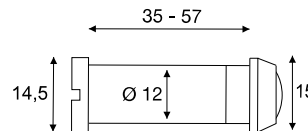

Türspione Ø12mm
Door viewers Ø12mm

BMB

160° Türspion, Ø12mm, Türstärke
16-25mm / 160° Door viewer Ø12mm,
door thickness 16-25mm

Material: Messing / Brass

20

Oberfläche / Finish	Art. No.
Edelstahleffekt / Stainless steel finish	601 118823
Verchromt / Chrome	601 118578
Brüniert / Antique copper	601 118893

160° Türspion, Ø12mm, Türstärke
25-38mm / 160° Door viewer Ø12mm,
door thickness 25-38mm

Material: Messing / Brass

20

Oberfläche / Finish	Art. No.
Poliert / Polished	601 118753
Verchromt / Chrome	601 118795
Brüniert / Antique copper	601 118620

Maßangaben unverbindlich / Dimensions not binding

**180° Türspion, Ø14mm, Türstärke
16-25mm / 180° Door viewer, Ø14mm,
door thickness 16-25mm**

Material: Messing / Brass

20

Oberfläche / Finish **Art. No.**