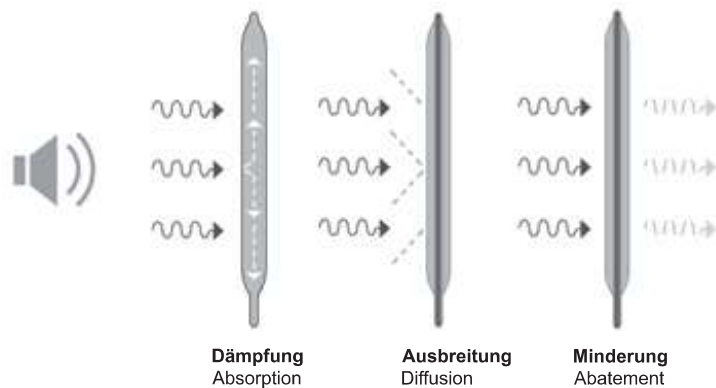

Zertifizierte Trennwand gemäß Verordnung UNI EN ISO 11654 /
Certified panel according to regulation UNI EN ISO 11654

Der besondere Herstellungsprozess von **Akustix** ermöglicht es, dass die Lärmschutzwand immer ihre vertikale Ausrichtung behält. Dadurch ist eine einfache Befestigung im unteren Bereich mit den **Wallfix**-Klemmen (kein Bohren erforderlich) ausreichend. Abgerundete Ecken machen ein versehentliches Stoßen ungefährlich.

The particular production process of **Akustix** allows the screen to maintain its verticality when fixed on worktops without needing invasive supports. As a matter of fact, the panel is equipped with a lower band of high-density material that provides rigidity to the system and allows fastening just with a **Wallfix**-clamp on the lower section. Round corners prevent dangers in case of accidental impact.