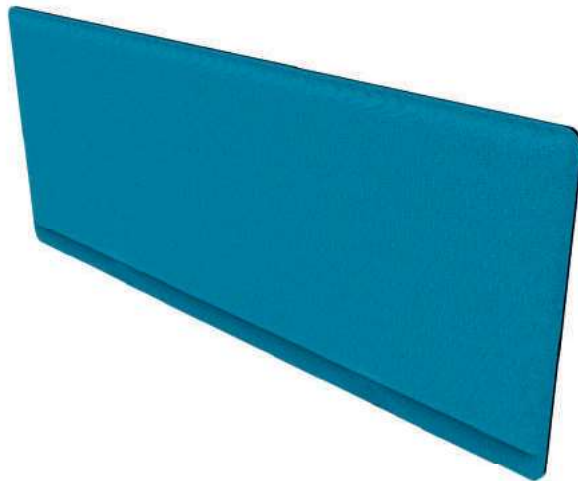

Lärmschutz-Trennwand

Acoustic panel

Material: Polyester

1

Maße / Measurement: 390 x 770mm

Farbe / Colour	Art. No.
Grau / Grey	5110.031
Elfenbein / Ivory	5110.091
Rot / Red	5110.081
Gelb / Yellow	5110.041
Grün / Green	5110.071
Blau / Blue	5110.061

Maße / Measurement: 390 x 1170mm

Farbe / Colour	Art. No.
Grau / Grey	5111.031
Elfenbein / Ivory	5111.091
Rot / Red	5111.081
Gelb / Yellow	5111.041
Grün / Green	5111.071
Blau / Blue	5111.061

Maße / Measurement: 390 x 1370mm

Farbe / Colour	Art. No.
Grau / Grey	5113.031
Elfenbein / Ivory	5113.091
Rot / Red	5113.081
Gelb / Yellow	5113.041
Grün / Green	5113.071
Blau / Blue	5113.061

Maße / Measurement: 390 x 1570mm

Farbe / Colour	Art. No.
Grau / Grey	5115.031
Elfenbein / Ivory	5115.091
Rot / Red	5115.081
Gelb / Yellow	5115.041
Grün / Green	5115.071
Blau / Blue	5115.061