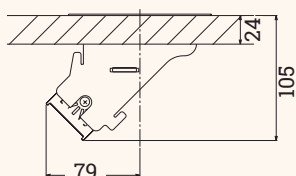

Disegni tecnici