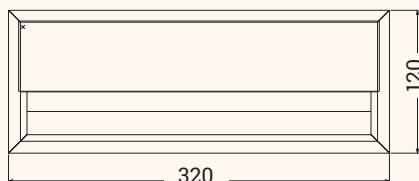

Disegni tecnici