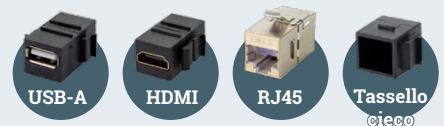

# EXIT 45 plus

205

Passacavo con multipresa integrata (modulo con 2 prese)

- ✔ Configurato con 2 prese elettriche, 2 USB per ricarica e 2 spazi dati
- ✔ Diverse opzioni di connettività grazie agli inserti Keystone intercambiabili
- ✔ 3 standard disponibili (DE / FR / IT UNEL) in 3 finiture (alluminio / bianco / nero)
- ✔ Per piani spessore max. 30mm
- ✔ Marsupio portacavi opzionale

Disegni tecnici

Dettagli

2x prese di corrente

2x USB-A per ricarica

2x spazi configurabili con inserti Keystone USB A- RJ45- HDMI- o Tasselli ciechi con funzione estetica

## KEYSTONES

Nome articolo	Descrizione	Preso / Spina	Marsupio portacavi	Colore	N. Articolo
EXIT 45 plus	2x Prese di corrente 2x USB-A per ricarica 2x Spazi configurabili con inserti Keystone 289x120x105 mm lunghezza cavo: 2 m	DE	senza marsupio portacavi	Alluminio	205 107763
				Bianco	205 108659
				Nero	205 122547
			con marsupio portacavi	Alluminio	205 107756
				Bianco	205 108666
				Nero	205 122540
		FR	senza marsupio portacavi	Alluminio	205 107693
				Bianco	205 108673
				Nero	205 124416
			con marsupio portacavi	Alluminio	205 108547
				Bianco	205 108680
				Nero	205 124423
IT UNEL	senza marsupio portacavi	Alluminio	205 107490		
		Bianco	205 107518		
		Nero	205 122554		
	con marsupio portacavi	Alluminio	205 107448		
		Bianco	205 107525		
		Nero	205 122533		
USB-A Keystone	Inserto: USB-A			Nero	205 108029
RJ45 Keystone	Inserto: RJ45			Argento	205 108015
HDMI Keystone	Inserto: HDMI			Nero	205 108134
Tassello cieco Keystone	Inserto: Tassello cieco			Nero	205 107595

Passacavo con multipresa integrata (modulo con 3 prese)

- ✔ Configurato con 3 prese elettriche, 2 USB per ricarica e 2 spazi dati
- ✔ Diverse opzioni di connettività grazie agli inserti Keystone intercambiabili
- ✔ 3 standard disponibili (DE / FR / IT UNEL) in 3 finiture (alluminio / bianco / nero)
- ✔ Per piani spessore max. 30mm
- ✔ Marsupio portacavi opzionale soggetto a minimo d'ordine