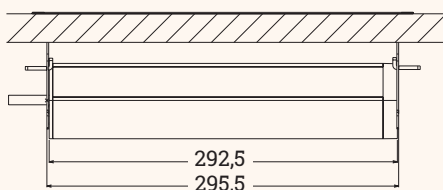

Disegni tecnici