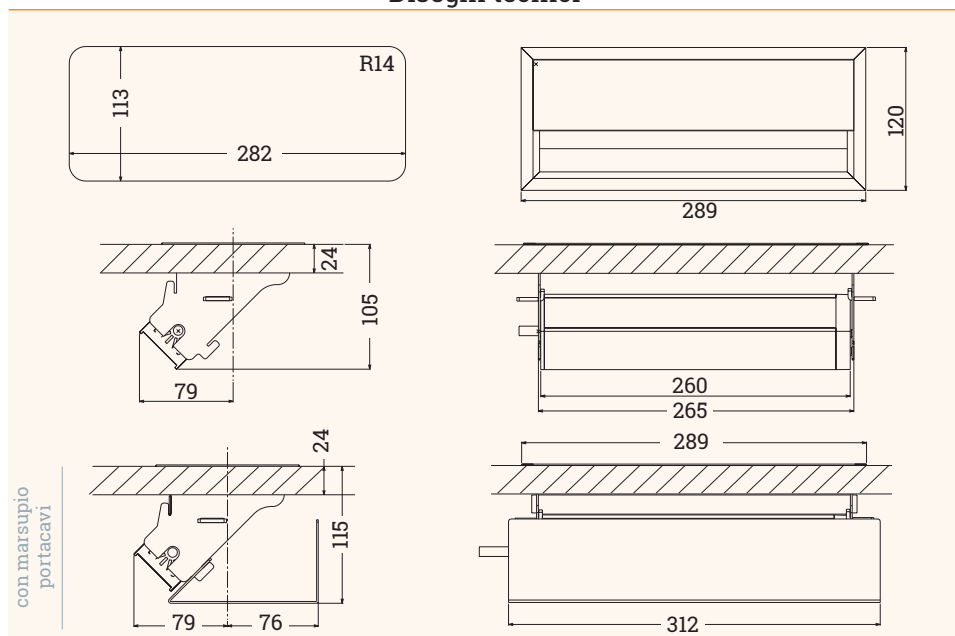

# EXIT 45 plus

205

Passacavo con multipresa integrata (modulo con 2 prese)

- ✔ Configurato con 2 prese elettriche, 2 USB per ricarica e 2 spazi dati
- ✔ Diverse opzioni di connettività grazie agli inserti Keystone intercambiabili
- ✔ 3 standard disponibili (DE / FR / IT UNEL) in 3 finiture (alluminio / bianco / nero)
- ✔ Per piani spessore max. 30mm
- ✔ Marsupio portacavi opzionale

Disegni tecnici

Dettagli

2x prese di corrente

2x USB-A per ricarica

2x spazi configurabili con inserti Keystone USB A- RJ45- HDMI- o Tasselli ciechi con funzione estetica

## KEYSTONES

Nome articolo	Descrizione	Preso / Spina	Marsupio portacavi	Colore	N. Articolo
EXIT 45 plus	2x Prese di corrente 2x USB-A per ricarica 2x Spazi configurabili con inserti Keystone 289x120x105 mm lunghezza cavo: 2 m	DE	senza marsupio portacavi	Alluminio	205 107763
				Bianco	205 108659
				Nero	205 122547
			con marsupio portacavi	Alluminio	205 107756
				Bianco	205 108666
				Nero	205 122540
		FR	senza marsupio portacavi	Alluminio	205 107693
				Bianco	205 108673
				Nero	205 124416
			con marsupio portacavi	Alluminio	205 108547
				Bianco	205 108680
				Nero	205 124423
IT UNEL	senza marsupio portacavi	Alluminio	205 107490		
		Bianco	205 107518		
		Nero	205 122554		
	con marsupio portacavi	Alluminio	205 107448		
		Bianco	205 107525		
		Nero	205 122533		
USB-A Keystone	Inserto: USB-A			Nero	205 108029
RJ45 Keystone	Inserto: RJ45			Argento	205 108015
HDMI Keystone	Inserto: HDMI			Nero	205 108134
Tassello cieco Keystone	Inserto: Tassello cieco			Nero	205 107595

Passacavo con multipresa integrata (modulo con 3 prese)

- ✔ Configurato con 3 prese elettriche, 2 USB per ricarica e 2 spazi dati
- ✔ Diverse opzioni di connettività grazie agli inserti Keystone intercambiabili
- ✔ 3 standard disponibili (DE / FR / IT UNEL) in 3 finiture (alluminio / bianco / nero)
- ✔ Per piani spessore max. 30mm
- ✔ Marsupio portacavi opzionale soggetto a minimo d'ordine