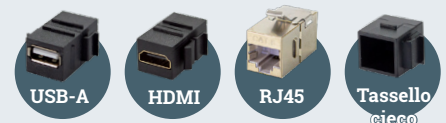

# EXIT 45 plus

205

Passacavo con multipresa integrata (modulo con 2 prese)

- ✔ Configurato con 2 prese elettriche, 2 USB per ricarica e 2 spazi dati
- ✔ Diverse opzioni di connettività grazie agli inserti Keystone intercambiabili
- ✔ 3 standard disponibili (DE / FR / IT UNEL) in 3 finiture (alluminio / bianco / nero)
- ✔ Per piani spessore max. 30mm
- ✔ Marsupio portacavi opzionale

Passacavo con multipresa integrata (modulo con 3 prese)

- ✔ Configurato con 3 prese elettriche, 2 USB per ricarica e 2 spazi dati
- ✔ Diverse opzioni di connettività grazie agli inserti Keystone intercambiabili
- ✔ 3 standard disponibili (DE / FR / IT UNEL) in 3 finiture (alluminio / bianco / nero)
- ✔ Per piani spessore max. 30mm
- ✔ Marsupio portacavi opzionale soggetto a minimo d'ordine

## Dettagli

3x prese di corrente

2x USB-A per ricarica

2x spazi configurabili con inserti Keystone USB A- RJ45- HDMI- o Tasselli ciechi con funzione estetica

## KEYSTONES

Nome articolo	Descrizione	Presse / Spina	Colore	N. Articolo
EXIT 45 plus	3x Prese di corrente 2x USB-A per ricarica 2x Spazi configurabili con inserti Keystone 320x120x105 mm lunghezza cavo: 2 m	DE	Alluminio	205 108617
			Bianco	205 124206
			Nero	205 124381
		FR	Alluminio	205 108624
			Bianco	205 124409
			Nero	205 124388
		IT UNEL	Alluminio	205 108631
			Bianco	205 124402
			Nero	205 124395
USB-A Keystone	Inserto: USB-A		Nero	205 108029
RJ45 Keystone	Inserto: RJ45		Argento	205 108015
HDMI Keystone	Inserto: HDMI		Nero	205 108134
Tassello cieco Keystone	Inserto: Tassello cieco		Nero	205 107595