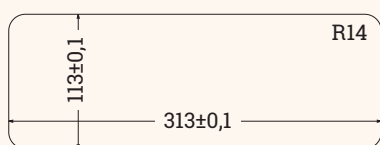

Disegni tecnici