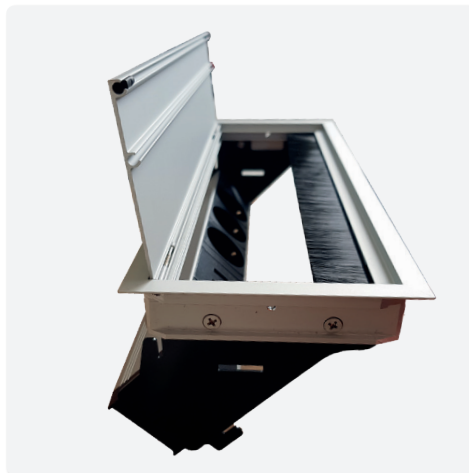

EXIT 45 plus

Passacavo con multipresa integrata (modulo con 2 prese)

- ✔ Configurato con 2 prese elettriche, 2 USB per ricarica e 2 spazi dati
- ✔ Diverse opzioni di connettività grazie agli inserti Keystone intercambiabili
- ✔ 3 standard disponibili (DE / FR / IT UNEL) in 3 finiture (alluminio / bianco / nero)
- ✔ Per piani spessore max. 30mm
- ✔ Marsupio portacavi opzionale

Disegni tecnici

Dettagli

- 2x prese di corrente
- 2x USB-A per ricarica
- 2x spazi configurabili con inserti Keystone
USB A - USB C - RJ45 - HDMI - Audio
o Tasselli ciechi con funzione estetica

KEYSTONES

EXIT 45 plus

Passacavo con multipresa integrata (modulo con 3 prese)

- ✔ Configurato con 3 prese elettriche, 2 USB per ricarica e 2 spazi dati
- ✔ Diverse opzioni di connettività grazie agli inserti Keystone intercambiabili
- ✔ 3 standard disponibili (DE / FR / IT UNEL) in 3 finiture (alluminio / bianco / nero)
- ✔ Per piani spessore max. 30mm
- ✔ Marsupio portacavi opzionale soggetto a minimo d'ordine