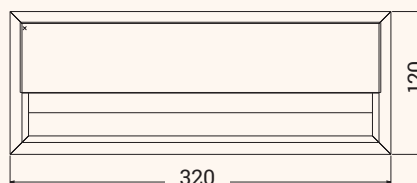

EXIT 45 plus

Passacavo con multipresa integrata (modulo con 3 prese)

- ✔ Configurato con 3 prese elettriche, 2 USB per ricarica e 2 spazi dati
- ✔ Diverse opzioni di connettività grazie agli inserti Keystone intercambiabili
- ✔ 3 standard disponibili (DE / FR / IT UNEL) in 3 finiture (alluminio / bianco / nero)
- ✔ Per piani spessore max. 30mm
- ✔ Marsupio portacavi opzionale soggetto a minimo d'ordine

Disegni tecnici

Dettagli

3x prese di corrente

2x USB-A per ricarica

2x spazi configurabili con inserti Keystone
USB A - USB C - RJ45 - HDMI - Audio
o Tasselli ciechi con funzione estetica

KEYSTONES

Nome articolo	Descrizione	Presse / Spina	Colore	N. Articolo
EXIT 45 plus	3x Prese di corrente 2x USB-A per ricarica 2x Spazi configurabili con inserti Keystone 320x120x105 mm Lunghezza cavo: 2 m	DE	Alluminio	205 108617
			Bianco	205 124206
			Nero	205 124381
		FR	Alluminio	205 108624
			Bianco	205 124409
			Nero	205 124388
IT UNEL	Alluminio	205 108631		
	Bianco	205 124402		
	Nero	205 124395		
	Nero	205 108029		
USB-A Keystone	Inserto: USB-A		Nero	205 108015
RJ45 Keystone	Inserto: RJ45		Nero	205 108134
HDMI Keystone	Inserto: HDMI		Nero	205 107595
Tassello cieco Keystone	Inserto: Tassello cieco		Nero	205 127979
Audio Keystone	Inserto: Audio 3.5		Nero	205 127972
USB-C Keystone	Inserto: USB-C		Nero	