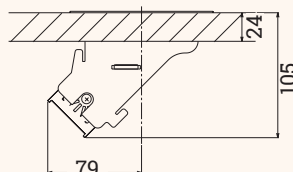

EXIT 45 plus

Passacavo con multipresa integrata (modulo con 3 prese)

- ✔ Configurato con 3 prese elettriche, 2 USB per ricarica e 2 spazi dati
- ✔ Diverse opzioni di connettività grazie agli inserti Keystone intercambiabili
- ✔ 3 standard disponibili (DE / FR / IT UNEL) in 3 finiture (alluminio / bianco / nero)
- ✔ Per piani spessore max. 30mm
- ✔ Marsupio portacavi opzionale soggetto a minimo d'ordine

Disegni tecnici

Dettagli

3x prese di corrente

2x USB-A per ricarica

2x spazi configurabili con inserti Keystone
USB A - USB C - RJ45 - HDMI - Audio
o Tasselli ciechi con funzione estetica

KEYSTONES

Nome articolo	Descrizione	Presse / Spina	Colore	N. Articolo
EXIT 45 plus	3x Prese di corrente 2x USB-A per ricarica 2x Spazi configurabili con inserti Keystone 320x120x105 mm Lunghezza cavo: 2 m	DE	Alluminio	205 108617
			Bianco	205 124206
			Nero	205 124381
		FR	Alluminio	205 108624
			Bianco	205 124409
			Nero	205 124388
IT UNEL	Alluminio	205 108631		
	Bianco	205 124402		
	Nero	205 124395		
	Nero	205 108029		
USB-A Keystone	Inserto: USB-A		Nero	205 108015
RJ45 Keystone	Inserto: RJ45		Nero	205 108134
HDMI Keystone	Inserto: HDMI		Nero	205 107595
Tassello cieco Keystone	Inserto: Tassello cieco		Nero	205 127979
Audio Keystone	Inserto: Audio 3.5		Nero	205 127972
USB-C Keystone	Inserto: USB-C		Nero	