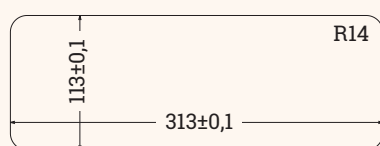

EXIT 45 plus

Passacavo con multipresa integrata (modulo con 3 prese)

- ✔ Configurato con 3 prese elettriche, 2 USB per ricarica e 2 spazi dati
- ✔ Diverse opzioni di connettività grazie agli inserti Keystone intercambiabili
- ✔ 3 standard disponibili (DE / FR / IT UNEL) in 3 finiture (alluminio / bianco / nero)
- ✔ Per piani spessore max. 30mm
- ✔ Marsupio portacavi opzionale soggetto a minimo d'ordine

Disegni tecnici

Dettagli

3x prese di corrente

2x USB-A per ricarica

2x spazi configurabili con inserti Keystone
USB A - USB C - RJ45 - HDMI - Audio
o Tasselli ciechi con funzione estetica

KEYSTONES

Nome articolo	Descrizione	Presse / Spina	Colore	N. Articolo
EXIT 45 plus	3x Prese di corrente 2x USB-A per ricarica 2x Spazi configurabili con inserti Keystone 320x120x105 mm Lunghezza cavo: 2 m	DE	Alluminio	205 108617
			Bianco	205 124206
			Nero	205 124381
		FR	Alluminio	205 108624
			Bianco	205 124409
			Nero	205 124388
IT UNEL	Alluminio	205 108631		
	Bianco	205 124402		
	Nero	205 124395		
	Nero	205 108029		
USB-A Keystone	Inserto: USB-A		Nero	205 108015
RJ45 Keystone	Inserto: RJ45		Nero	205 108134
HDMI Keystone	Inserto: HDMI		Nero	205 107595
Tassello cieco Keystone	Inserto: Tassello cieco		Nero	205 127979
Audio Keystone	Inserto: Audio 3.5		Nero	205 127972
USB-C Keystone	Inserto: USB-C		Nero	