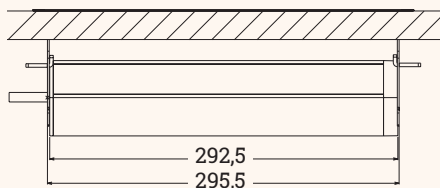

EXIT 45 plus

Passacavo con multipresa integrata (modulo con 3 prese)

- ✔ Configurato con 3 prese elettriche, 2 USB per ricarica e 2 spazi dati
- ✔ Diverse opzioni di connettività grazie agli inserti Keystone intercambiabili
- ✔ 3 standard disponibili (DE / FR / IT UNEL) in 3 finiture (alluminio / bianco / nero)
- ✔ Per piani spessore max. 30mm
- ✔ Marsupio portacavi opzionale soggetto a minimo d'ordine

Disegni tecnici

Dettagli

3x prese di corrente

2x USB-A per ricarica

2x spazi configurabili con inserti Keystone
USB A - USB C - RJ45 - HDMI - Audio
o Tasselli ciechi con funzione estetica

KEYSTONES

Nome articolo	Descrizione	Presse / Spina	Colore	N. Articolo
EXIT 45 plus	3x Prese di corrente 2x USB-A per ricarica 2x Spazi configurabili con inserti Keystone 320x120x105 mm Lunghezza cavo: 2 m	DE	Alluminio	205 108617
			Bianco	205 124206
			Nero	205 124381
		FR	Alluminio	205 108624
			Bianco	205 124409
			Nero	205 124388
IT UNEL	Alluminio	205 108631		
	Bianco	205 124402		
	Nero	205 124395		
	Nero	205 108029		
USB-A Keystone	Inserto: USB-A		Nero	205 108015
RJ45 Keystone	Inserto: RJ45		Nero	205 108134
HDMI Keystone	Inserto: HDMI		Nero	205 107595
Tassello cieco Keystone	Inserto: Tassello cieco		Nero	205 127979
Audio Keystone	Inserto: Audio 3.5		Nero	205 127972
USB-C Keystone	Inserto: USB-C		Nero	