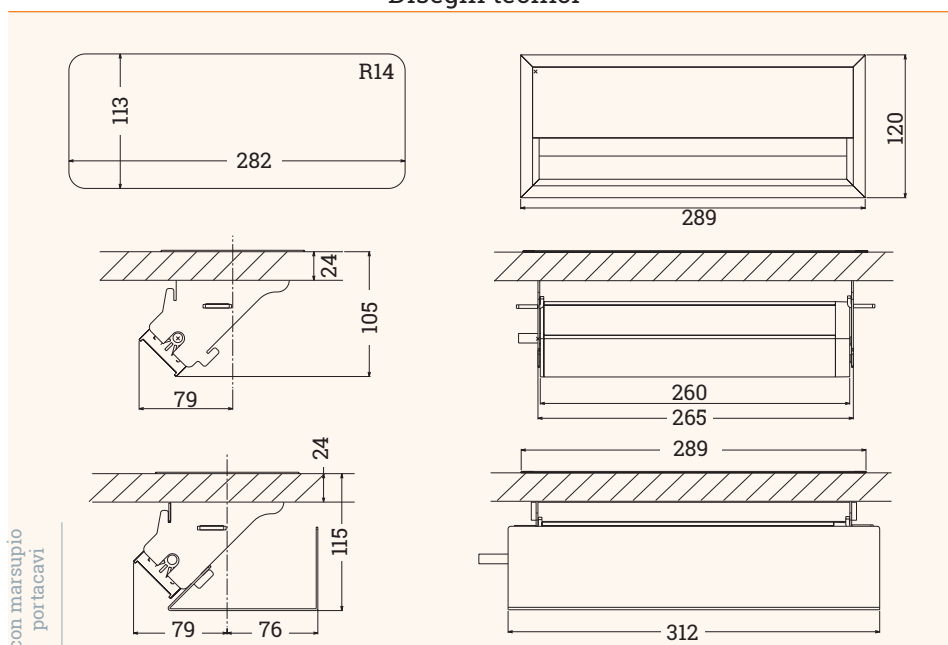

EXIT 45 plus

Passacavo con multipresa integrata (modulo con 2 prese)

- ✔ Configurato con 2 prese elettriche, 2 USB per ricarica e 2 spazi dati
- ✔ Diverse opzioni di connettività grazie agli inserti Keystone intercambiabili
- ✔ 3 standard disponibili (DE / FR / IT UNEL) in 3 finiture (alluminio / bianco / nero)
- ✔ Per piani spessore max. 30mm
- ✔ Marsupio portacavi opzionale

Disegni tecnici

Dettagli

- 2x prese di corrente
- 2x USB-A per ricarica
- 2x spazi configurabili con inserti Keystone
USB A - USB C - RJ45 - HDMI - Audio
o Tasselli ciechi con funzione estetica

KEYSTONES

Nome articolo	Descrizione	Presse / Spina	Marsupio portacavi	Colore	N. Articolo
EXIT 45 plus	2x Prese di corrente 2x USB-A per ricarica 2x Spazi configurabili con inserti Keystone 289x120x105 mm Lunghezza cavo: 2 m	DE	senza marsupio portacavi	Alluminio	205 107763
			senza marsupio portacavi	Bianco	205 108659
			senza marsupio portacavi	Nero	205 122547
			con marsupio portacavi	Alluminio	205 107756
			con marsupio portacavi	Bianco	205 108666
			con marsupio portacavi	Nero	205 122540
		FR	senza marsupio portacavi	Alluminio	205 107693
			senza marsupio portacavi	Bianco	205 108673
			senza marsupio portacavi	Nero	205 124416
			con marsupio portacavi	Alluminio	205 108547
			con marsupio portacavi	Bianco	205 108680
			con marsupio portacavi	Nero	205 124423
IT UNEL	senza marsupio portacavi	Alluminio	205 107490		
	senza marsupio portacavi	Bianco	205 107518		
	senza marsupio portacavi	Nero	205 122554		
	con marsupio portacavi	Alluminio	205 107448		
	con marsupio portacavi	Bianco	205 107525		
	con marsupio portacavi	Nero	205 122533		
USB-A Keystone	Inserto: USB-A			Nero	205 108029
RJ45 Keystone	Inserto: RJ45			Argento	205 108015
HDMI Keystone	Inserto: HDMI			Nero	205 108134
Tassello cieco Keystone	Inserto: Tassello cieco			Nero	205 107595
Audio Keystone	Inserto: Audio 3.5			Nero	205 127979
USB-C Keystone	Inserto: USB-C			Nero	205 127972