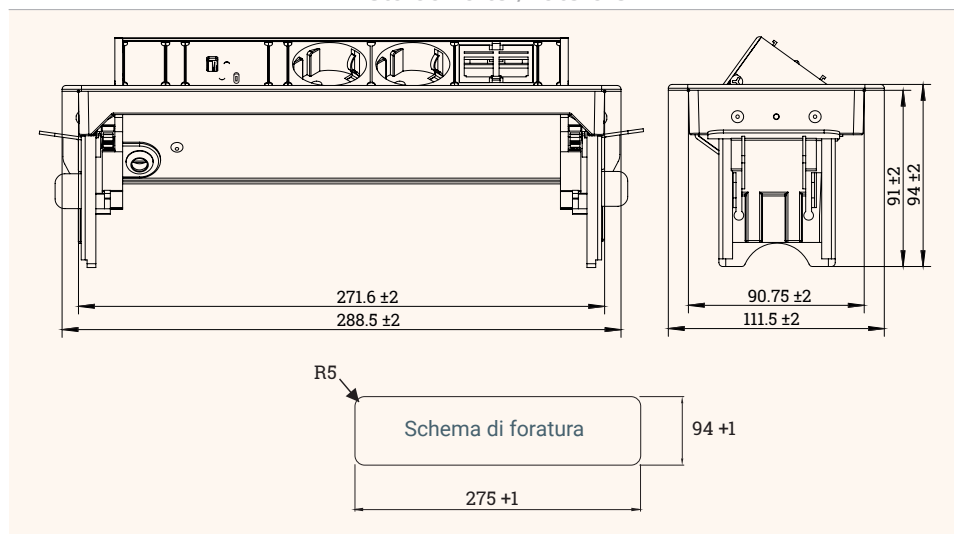

# EXIT Tip

Multipresa a scomparsa configurabile con elementi Keystone

- ✓ Apertura a pressione „push to open“
- ✓ Diverse opzioni di connettività grazie agli inserti Keystone intercambiabili
- ✓ Per piani con spessore da 13 a 30 mm
- ✓ Altri colori disponibili su richiesta, soggetti a minimo d'ordine
- ✓ In fase di chiusura il piano rimane completamente libero all'utilizzo

## Disegni tecnici

Vista dall'alto / laterale

1x USB-A per ricarica  
1x USB-C per ricarica

2x prese di corrente

2x spazi configurabili con inserti Keystone  
USB A - USB C - RJ45 - HDMI - Audio  
o Tasselli ciechi con funzione estetica

## CARATTERISTICHE

Fissaggio al piano facile e senza necessità di ulteriori forature grazie alle clip incluse

Personalizzabile con 2 inserti Keystone a scelta tra quelli mostrati qui a fianco

## KEYSTONES

Nome articolo	Descrizione	Colore	N. Articolo
EXIT Tip	Multipresa a scomparsa con apertura a pressione "push to open" 2x prese di corrente, 1x USB-A per ricarica, 1x USB-C per ricarica, 2x spazi configurabili, cavo di alimentazione 2 m	Finitura inox	205 125991
		Nero	205 126166
USB-A Keystone	Inserto: USB-A	Nero	205 108029
RJ45 Keystone	Inserto: RJ45	Argento	205 108015
HDMI Keystone	Inserto: HDMI	Nero	205 108134
Tassello cieco Keystone	Inserto: Tassello cieco	Nero	205 107595
Audio Keystone	Inserto: Audio 3.5	Nero	205 127979
USB-C Keystone	Inserto: USB-C	Nero	205 127972