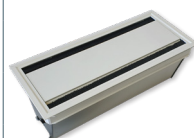

Passacavo con multipresa integrata (modulo con 3 prese)

- ✓ Coperchio incernierato con apertura su entrambi i lati e chiusura soft close
- ✓ Configurato con 3 prese elettriche, 2 USB per ricarica e 2 spazi dati
- ✓ Diverse opzioni di connettività grazie agli inserti Keystone intercambiabili
- ✓ Lunghezza cavo di alimentazione: 2 m
- ✓ 3 standard disponibili (DE / FR / IT UNEL) in 3 finiture (alluminio / bianco / nero)

Disegni tecnici

Dettagli

2x spazi configurabili con inserti Keystone
USB A- RJ45- HDMI- o
Tasselli ciechi con funzione estetica

KEYSTONES

Nome articolo	Descrizione	Presse/ Spina	Colore	Codice
EXIT 90 plus	3x Prese di corrente 2x USB-A per ricarica 2x Spazi configurabili con inserti Keystone 320x135x109 mm	DE	Alluminio	205 108603
			Bianco	205 121147
			Nero	205 121182
		FR	Alluminio	205 108610
			Bianco	205 121168
			Nero	205 121175
		IT UNEL	Alluminio	205 108407
			Bianco	205 121161
			Nero	205 121154
USB-A Keystone	Inserto: USB-A		Nero	205 108029
RJ45 Keystone	Inserto: RJ45		Argento	205 108015
HDMI Keystone	Inserto: HDMI		Nero	205 108134
Tassello cieco Keystone	Inserto: Tassello cieco		Nero	205 107595

EXIT 90 plus

Passacavo con multipresa integrata

Modello con 2 prese di corrente

Aluminio

135 x 288 x 109 mm

205 108365

205 108372

205 108379

Modello con 3 prese di corrente

Aluminio

135 x 320 x 109 mm

205 108603

205 108610

205 108407

Bianco

135 x 320 x 109 mm