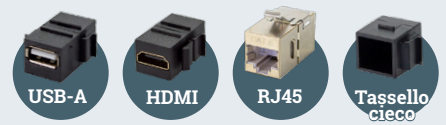

Disegni tecnici

Dettagli

KEYSTONES

Nome articolo	Descrizione	Presse/ Spina	Colore	Codice
EXIT 90 plus	2x Prese di corrente 2x USB-A per ricarica 2x Spazi configurabili con inserti Keystone 288x135x109 mm	DE	Alluminio	205 108365
		FR	Alluminio	205 108372
		IT UNEL	Alluminio	205 108379
USB-A Keystone	Inserto: USB-A		Nero	205 108029
RJ45 Keystone	Inserto: RJ45		Argento	205 108015
HDMI Keystone	Inserto: HDMI		Nero	205 108134
Tassello cieco Keystone	Inserto: Tassello cieco		Nero	205 107595

Passacavo con multipresa integrata (modulo con 3 prese)

- ✓ Coperchio incernierato con apertura su entrambi i lati e chiusura soft close
- ✓ Configurato con 3 prese elettriche, 2 USB per ricarica e 2 spazi dati
- ✓ Diverse opzioni di connettività grazie agli inserti Keystone intercambiabili
- ✓ Lunghezza cavo di alimentazione: 2 m
- ✓ 3 standard disponibili (DE / FR / IT UNEL) in 3 finiture (alluminio / bianco / nero)

Disegni tecnici

Dettagli

2x spazi configurabili con inserti Keystone
USB A- RJ45- HDMI- o
Tasselli ciechi con funzione estetica

KEYSTONES

Nome articolo	Descrizione	Presse/ Spina	Colore	Codice
EXIT 90 plus	3x Prese di corrente 2x USB-A per ricarica 2x Spazi configurabili con inserti Keystone 320x135x109 mm	DE	Alluminio	205 108603
			Bianco	205 121147
			Nero	205 121182
		FR	Alluminio	205 108610
			Bianco	205 121168
			Nero	205 121175
		IT UNEL	Alluminio	205 108407
			Bianco	205 121161
			Nero	205 121154
USB-A Keystone	Inserto: USB-A		Nero	205 108029
RJ45 Keystone	Inserto: RJ45		Argento	205 108015
HDMI Keystone	Inserto: HDMI		Nero	205 108134
Tassello cieco Keystone	Inserto: Tassello cieco		Nero	205 107595

EXIT 90 plus

Passacavo con multipresa integrata

Modello con 2 prese di corrente

Aluminio

135 x 288 x 109 mm

205 108365

205 108372

205 108379