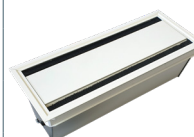

Passacavo con multipresa integrata (modulo con 3 prese)

- ✓ Coperchio incernierato con apertura su entrambi i lati e chiusura soft close
- ✓ Configurato con 3 prese elettriche, 2 USB per ricarica e 2 spazi dati
- ✓ Diverse opzioni di connettività grazie agli inserti Keystone intercambiabili
- ✓ Lunghezza cavo di alimentazione: 2 m
- ✓ 3 standard disponibili (DE / FR / IT UNEL) in 3 finiture (alluminio / bianco / nero)

Disegni tecnici

Dettagli

2x spazi configurabili con inserti Keystone
USB A- RJ45- HDMI- o
Tasselli ciechi con funzione estetica

KEYSTONES

Nome articolo	Descrizione	Presse/ Spina	Colore	Codice
EXIT 90 plus	3x Prese di corrente 2x USB-A per ricarica 2x Spazi configurabili con inserti Keystone 320x135x109 mm	DE	Alluminio	205 108603
			Bianco	205 121147
			Nero	205 121182
		FR	Alluminio	205 108610
			Bianco	205 121168
			Nero	205 121175
		IT UNEL	Alluminio	205 108407
			Bianco	205 121161
			Nero	205 121154
USB-A Keystone	Inserto: USB-A		Nero	205 108029
RJ45 Keystone	Inserto: RJ45		Argento	205 108015
HDMI Keystone	Inserto: HDMI		Nero	205 108134
Tassello cieco Keystone	Inserto: Tassello cieco		Nero	205 107595

EXIT 90 plus

Passacavo con multipresa integrata

Modello con 2 prese di corrente

Aluminio

135 x 288 x 109 mm

205 108365

205 108372

205 108379

Modello con 3 prese di corrente

Aluminio

135 x 320 x 109 mm

205 108603

205 108610

205 108407

Bianco

135 x 320 x 109 mm