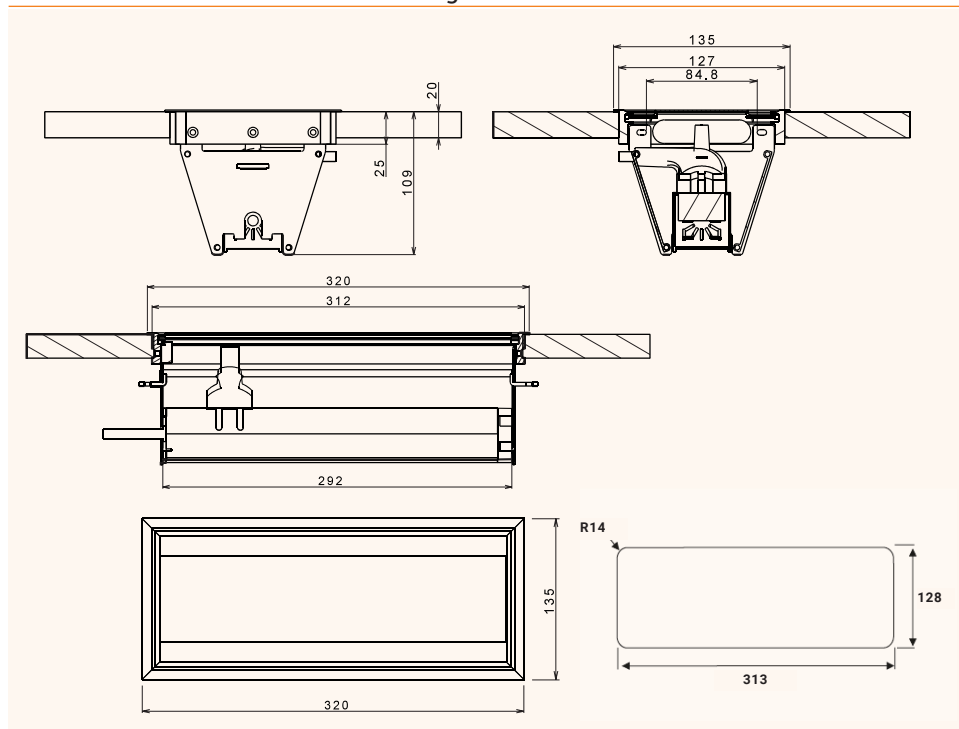

Disegni tecnici

2x spazi configurabili con inserti Keystone
USB A- RJ45- HDMI- o
Tasselli ciechi con funzione estetica