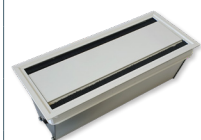

Passacavo con multipresa integrata (modulo con 3 prese)

- ✓ Coperchio incernierato con apertura su entrambi i lati e chiusura soft close
- ✓ Configurato con 3 prese elettriche, 2 USB per ricarica e 2 spazi dati
- ✓ Diverse opzioni di connettività grazie agli inserti Keystone intercambiabili
- ✓ Lunghezza cavo di alimentazione: 2 m
- ✓ 3 standard disponibili (DE / FR / IT UNEL) in 3 finiture (alluminio / bianco / nero)

Disegni tecnici

Dettagli

2x spazi configurabili con inserti Keystone
USB A- RJ45- HDMI- o
Tasselli ciechi con funzione estetica

KEYSTONES

Nome articolo	Descrizione	Presse/ Spina	Colore	Codice
EXIT 90 plus	3x Prese di corrente 2x USB-A per ricarica 2x Spazi configurabili con inserti Keystone 320x135x109 mm	DE	Alluminio	205 108603
			Bianco	205 121147
			Nero	205 121182
		FR	Alluminio	205 108610
			Bianco	205 121168
			Nero	205 121175
		IT UNEL	Alluminio	205 108407
			Bianco	205 121161
			Nero	205 121154
USB-A Keystone	Inserto: USB-A		Nero	205 108029
RJ45 Keystone	Inserto: RJ45		Argento	205 108015
HDMI Keystone	Inserto: HDMI		Nero	205 108134
Tassello cieco Keystone	Inserto: Tassello cieco		Nero	205 107595

EXIT 90 plus

Passacavo con multipresa integrata

Modello con 2 prese di corrente

Aluminio

135 x 288 x 109 mm

205 108365

205 108372

205 108379

Modello con 3 prese di corrente

Aluminio

135 x 320 x 109 mm

205 108603

205 108610

205 108407

Bianco

135 x 320 x 109 mm