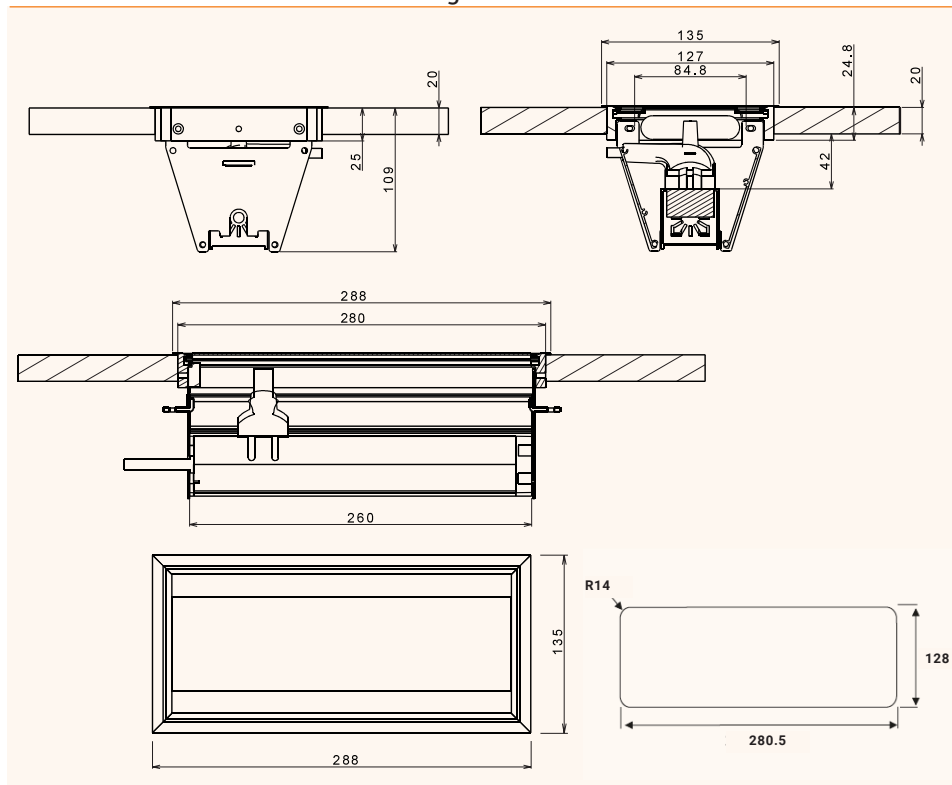

Disegni tecnici