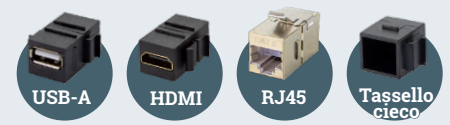

Passacavo con multipresa integrata (modulo con 2 prese)

- ✓ Coperchio incernierato con apertura su entrambi i lati e chiusura soft close
- ✓ Configurato con 2 prese elettriche, 2 USB per ricarica e 2 spazi dati
- ✓ Diverse opzioni di connettività grazie agli inserti Keystone intercambiabili
- ✓ Lunghezza cavo di alimentazione: 2 m
- ✓ 3 standard disponibili: DE / FR / IT UNEL

Disegni tecnici

Dettagli

KEYSTONES

Nome articolo	Descrizione	Presse/ Spina	Colore	Codice
EXIT 90 plus	2x Prese di corrente 2x USB-A per ricarica 2x Spazi configurabili con inserti Keystone 288x135x109 mm	DE	Alluminio	205 108365
		FR	Alluminio	205 108372
		IT UNEL	Alluminio	205 108379
USB-A Keystone	Inserto: USB-A		Nero	205 108029
RJ45 Keystone	Inserto: RJ45		Argento	205 108015
HDMI Keystone	Inserto: HDMI		Nero	205 108134
Tassello cieco Keystone	Inserto: Tassello cieco		Nero	205 107595

Passacavo con multipresa integrata (modulo con 3 prese)

- ✓ Coperchio incernierato con apertura su entrambi i lati e chiusura soft close
- ✓ Configurato con 3 prese elettriche, 2 USB per ricarica e 2 spazi dati
- ✓ Diverse opzioni di connettività grazie agli inserti Keystone intercambiabili
- ✓ Lunghezza cavo di alimentazione: 2 m
- ✓ 3 standard disponibili (DE / FR / IT UNEL) in 3 finiture (alluminio / bianco / nero)