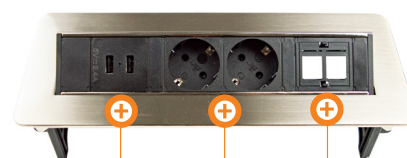

# EXIT Tip

Multipresa a scomparsa configurabile con elementi Keystone

- ✓ Apertura a pressione „push to open“
- ✓ Diverse opzioni di connettività grazie agli inserti Keystone intercambiabili
- ✓ Per piani con spessore da 13 a 25 mm
- ✓ Altri colori disponibili su richiesta, soggetti a minimo d'ordine
- ✓ In fase di chiusura il piano rimane completamente libero all'utilizzo

## Disegni tecnici

Vista dall'alto / laterale

2x USB-A per ricarica

2x prese di corrente

2x spazi configurabili con inserti Keystone USB A- RJ45- HDMI- o Tasselli ciechi con funzione estetica

## CARATTERISTICHE

Fissaggio al piano facile e senza necessità di ulteriori forature grazie alle clip incluse

Personalizzabile con 2 inserti Keystone a scelta tra quelli mostrati qui a fianco

## KEYSTONES

Nome articolo	Descrizione	Colore	N. Articolo
EXIT Tip	Multipresa a scomparsa con apertura a pressione „push to open“ 2x prese di corrente, 2x USB-A per ricarica, 2x spazi configurabili con inserti Keystone, cavo di alimentazione 2 m	Finitura inox	205 107406
USB-A Keystone	Inserto: USB-A	Nero	205 108029
RJ45 Keystone	Inserto: RJ45	Argento	205 108015
HDMI Keystone	Inserto: HDMI	Nero	205 108134
Tassello cieco Keystone	Inserto: Tassello cieco	Nero	205 107595