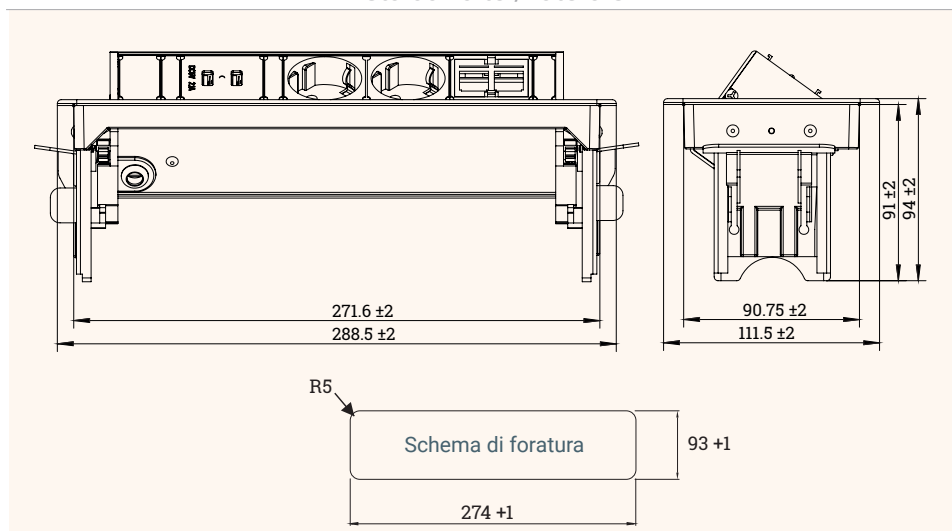

# EXIT Tip

Multipresa a scomparsa configurabile con elementi Keystone

- ✓ Apertura a pressione „push to open“
- ✓ Diverse opzioni di connettività grazie agli inserti Keystone intercambiabili
- ✓ Per piani con spessore da 13 a 25 mm
- ✓ Altri colori disponibili su richiesta, soggetti a minimo d'ordine
- ✓ In fase di chiusura il piano rimane completamente libero all'utilizzo

## Disegni tecnici

Vista dall'alto / laterale

2x USB-A per ricarica

2x prese di corrente

2x spazi configurabili con inserti Keystone USB A- RJ45- HDMI- o Tasselli ciechi con funzione estetica

## CARATTERISTICHE

Fissaggio al piano facile e senza necessità di ulteriori forature grazie alle clip incluse

Personalizzabile con 2 inserti Keystone a scelta tra quelli mostrati qui a fianco

## KEYSTONES

Nome articolo	Descrizione	Colore	N. Articolo
EXIT Tip	Multipresa a scomparsa con apertura a pressione „push to open“ 2x prese di corrente, 2x USB-A per ricarica, 2x spazi configurabili con inserti Keystone, cavo di alimentazione 2 m	Finitura inox	205 107406
USB-A Keystone	Inserto: USB-A	Nero	205 108029
RJ45 Keystone	Inserto: RJ45	Argento	205 108015
HDMI Keystone	Inserto: HDMI	Nero	205 108134
Tassello cieco Keystone	Inserto: Tassello cieco	Nero	205 107595