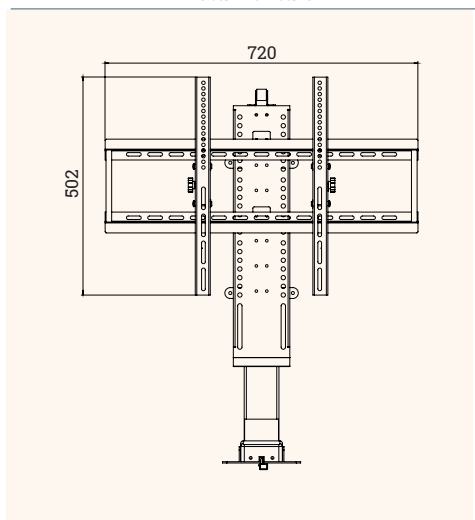

Sollevatore TV elettrico

- ✓ Regolabile in altezza con telecomando
- ✓ Orientabile per ottimizzare la visione
- ✓ Disponibile in 2 versioni (corsa 650 o 1000 mm)
- ✓ Funzione anticollisione

860 mm ↑ 1860 mm	620 mm ↑ 1270 mm	

Dettagli

Caratteristiche tecniche

Corsa: 650 / 1000 mm
 Portata: 60 / 80 kg
 VESA: 600x400 mm
 Altezza minima TV: 502 mm
 Larghezza minima TV: 720 mm

Disegni tecnici

Vista frontale

Vista laterale

Prospettiva

Nome articolo	Descrizione	Colore	N. Articolo
E-MORE TV Lift 650	Sollevatore TV elettrico, portata 60 kg, altezza sollevamento 620 - 1270 mm	nero	305 123758
E-MORE TV Lift 1000	Sollevatore TV elettrico, portata 80 kg, altezza sollevamento 860 - 1860 mm	nero	305 123751