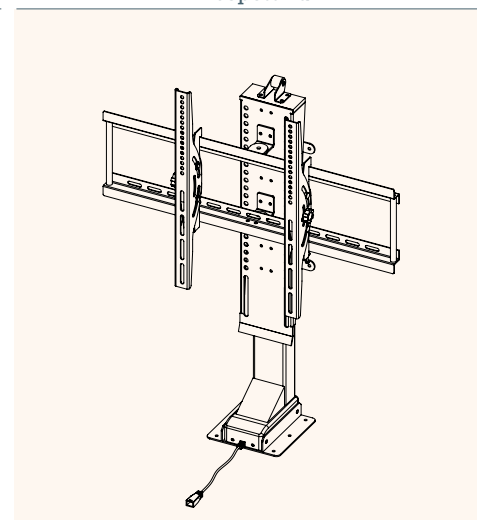

Sollevatore TV elettrico

- ✓ Regolabile in altezza con telecomando
- ✓ Orientabile per ottimizzare la visione
- ✓ Disponibile in 2 versioni (corsa 650 o 1000 mm)
- ✓ Funzione anticollisione

860 mm ↑ 1860 mm	620 mm ↑ 1270 mm	

Dettagli

Caratteristiche tecniche

Corsa: 650 / 1000 mm
 Portata: 60 / 80 kg
 VESA: 600x400 mm
 Altezza minima TV: 502 mm
 Larghezza minima TV: 720 mm

Disegni tecnici

Vista frontale

Vista laterale

Prospettiva

Nome articolo	Descrizione	Colore	N. Articolo
E-MORE TV Lift 650	Sollevatore TV elettrico, portata 60 kg, altezza sollevamento 620 - 1270 mm	nero	305 123758
E-MORE TV Lift 1000	Sollevatore TV elettrico, portata 80 kg, altezza sollevamento 860 - 1860 mm	nero	305 123751