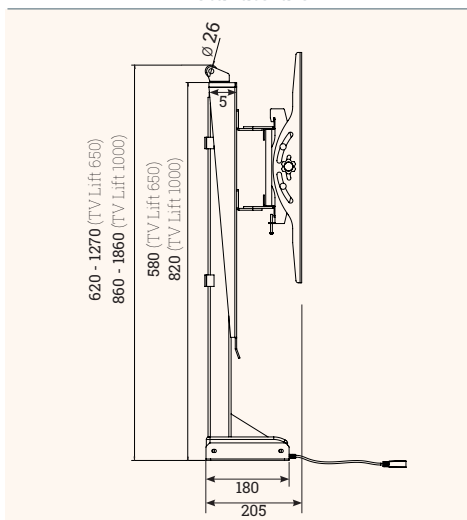

Sollevatore TV elettrico

- ✓ Regolabile in altezza con telecomando
- ✓ Orientabile per ottimizzare la visione
- ✓ Disponibile in 2 versioni (corsa 650 o 1000 mm)
- ✓ Funzione anticollisione

860 mm ↑ 1860 mm	620 mm ↑ 1270 mm	

Dettagli

Caratteristiche tecniche

Corsa: 650 / 1000 mm
 Portata: 60 / 80 kg
 VESA: 600x400 mm
 Altezza minima TV: 502 mm
 Larghezza minima TV: 720 mm

Disegni tecnici

Vista frontale

Vista laterale

Prospettiva

Nome articolo	Descrizione	Colore	N. Articolo
E-MORE TV Lift 650	Sollevatore TV elettrico, portata 60 kg, altezza sollevamento 620 - 1270 mm	nero	305 123758
E-MORE TV Lift 1000	Sollevatore TV elettrico, portata 80 kg, altezza sollevamento 860 - 1860 mm	nero	305 123751