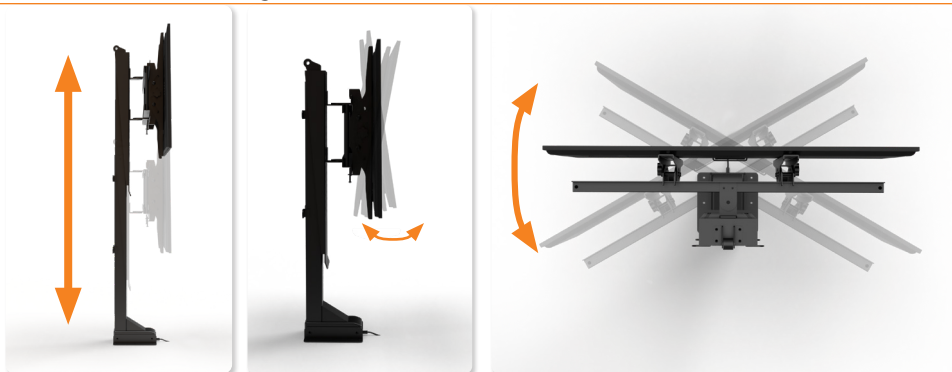

Sollevatore TV elettrico

- ✓ Regolabile in altezza con telecomando
- ✓ Orientabile per ottimizzare la visione
- ✓ Disponibile in 2 versioni (corsa 650 o 1000 mm)
- ✓ Funzione anticollisione

860 mm ↑ 1860 mm	620 mm ↑ 1270 mm	

Dettagli

Caratteristiche tecniche

Corsa: 650 / 1000 mm
 Portata: 60 / 80 kg
 VESA: 600x400 mm
 Altezza minima TV: 502 mm
 Larghezza minima TV: 720 mm

Disegni tecnici

Vista frontale

Vista laterale

Prospettiva

Nome articolo	Descrizione	Colore	N. Articolo
E-MORE TV Lift 650	Sollevatore TV elettrico, portata 60 kg, altezza sollevamento 620 - 1270 mm	nero	305 123758
E-MORE TV Lift 1000	Sollevatore TV elettrico, portata 80 kg, altezza sollevamento 860 - 1860 mm	nero	305 123751