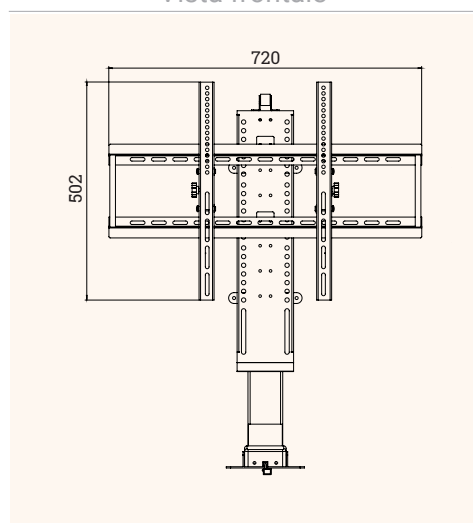

Dettagli

Caratteristiche tecniche

Corsa: 650 / 1000 mm
 Portata: 60 / 80 kg
 VESA: 600x400 mm
 Altezza minima TV: 502 mm
 Larghezza minima TV: 720 mm

Disegni tecnici

Vista frontale

Vista laterale

Prospettiva

Nome articolo	Descrizione	Colore	N. Articolo
E-MORE TV Lift 650	Sollevatore TV elettrico, portata 60 kg, altezza sollevamento 620 - 1270 mm	nero	305 123758
E-MORE TV Lift 1000	Sollevatore TV elettrico, portata 80 kg, altezza sollevamento 860 - 1860 mm	nero	305 123751