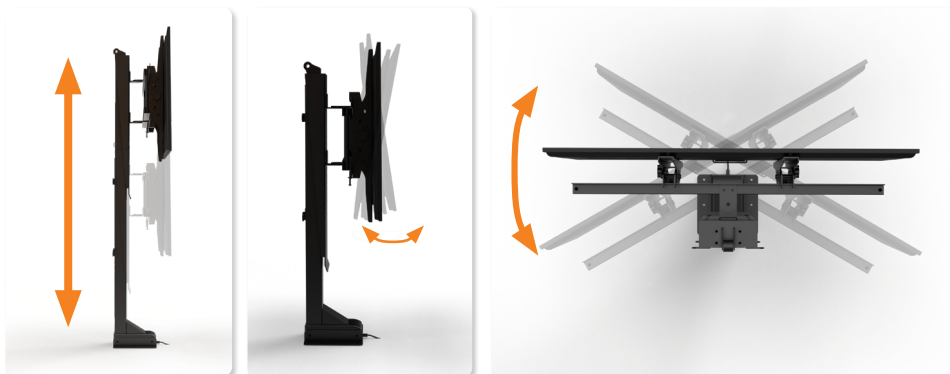

E-MORE TV LIFT

Sollevatore TV elettrico

- ✓ Regolabile in altezza con telecomando
- ✓ Orientabile per ottimizzare la visione
- ✓ Disponibile in 2 versioni (corsa 650 o 1000 mm)
- ✓ Funzione anticollisione

Dettagli

Caratteristiche tecniche

Corsa: 650 / 1000 mm
 Portata: 60 / 80 kg
 VESA: 600x400 mm
 Altezza minima TV: 502 mm
 Larghezza minima TV: 720 mm

Disegni tecnici

Vista frontale

Vista laterale

Prospettiva

Nome articolo	Descrizione	Colore	N. Articolo
E-MORE TV Lift 650	Sollevatore TV elettrico, portata 60 kg, altezza sollevamento 620 - 1270 mm	nero	305 123758
E-MORE TV Lift 1000	Sollevatore TV elettrico, portata 80 kg, altezza sollevamento 860 - 1860 mm	nero	305 123751