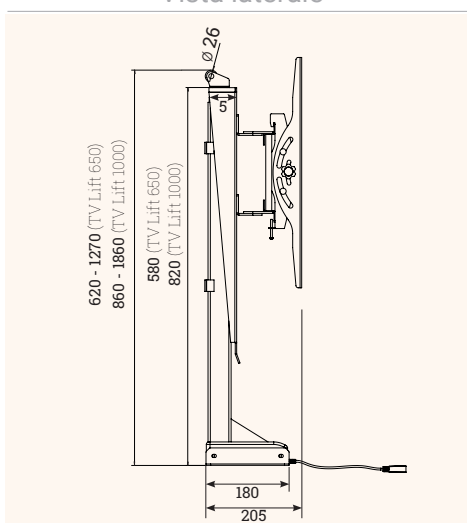

E-MORE TV LIFT

Sollevatore TV elettrico

- ✓ Regolabile in altezza con telecomando
- ✓ Orientabile per ottimizzare la visione
- ✓ Disponibile in 2 versioni (corsa 650 o 1000 mm)
- ✓ Funzione anticollisione

Dettagli

Caratteristiche tecniche

Corsa: 650 / 1000 mm
 Portata: 60 / 80 kg
 VESA: 600x400 mm
 Altezza minima TV: 502 mm
 Larghezza minima TV: 720 mm

Disegni tecnici

Vista frontale

Vista laterale

Prospettiva

Nome articolo	Descrizione	Colore	N. Articolo
E-MORE TV Lift 650	Sollevatore TV elettrico, portata 60 kg, altezza sollevamento 620 - 1270 mm	nero	305 123758
E-MORE TV Lift 1000	Sollevatore TV elettrico, portata 80 kg, altezza sollevamento 860 - 1860 mm	nero	305 123751