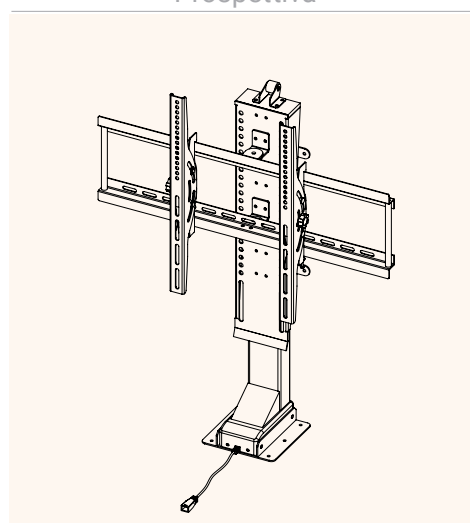

E-MORE TV LIFT

Sollevatore TV elettrico

- ✓ Regolabile in altezza con telecomando
- ✓ Orientabile per ottimizzare la visione
- ✓ Disponibile in 2 versioni (corsa 650 o 1000 mm)
- ✓ Funzione anticollisione

Dettagli

Caratteristiche tecniche

Corsa: 650 / 1000 mm
 Portata: 60 / 80 kg
 VESA: 600x400 mm
 Altezza minima TV: 502 mm
 Larghezza minima TV: 720 mm

Disegni tecnici

Vista frontale

Vista laterale

Prospettiva

Nome articolo	Descrizione	Colore	N. Articolo
E-MORE TV Lift 650	Sollevatore TV elettrico, portata 60 kg, altezza sollevamento 620 - 1270 mm	nero	305 123758
E-MORE TV Lift 1000	Sollevatore TV elettrico, portata 80 kg, altezza sollevamento 860 - 1860 mm	nero	305 123751