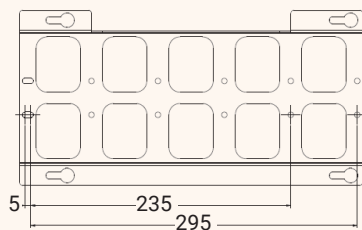

Marsupio portacavi in metallo

- ✓ Tre lunghezze standard
- ✓ Accesso cavi flessibile grazie alle ampie aperture
- ✓ Fori pre-realizzati per fissaggio prese elettriche
- ✓ Pratico fissaggio sotto piano con viti (non fornite)

## Disegni tecnici

Nome articolo	Descrizione	Colore	Codice
BOXIT	Marsupio, metallo, L: 310 mm, P: 120 mm, H: 90 mm	Nero	203 106944
BOXIT	Marsupio, metallo, L: 520 mm, P: 120 mm, H: 90 mm	Nero	203 107000
		Alluminio, RAL 9006	203 122652
BOXIT	Marsupio, metallo, L: 1000 mm, P: 120 mm, H: 90 mm	Nero	203 107091
		Alluminio, RAL 9006	203 127237