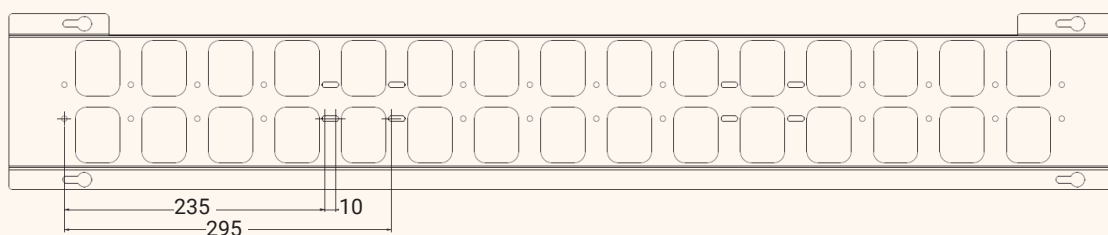

Marsupio portacavi in metallo

- ✓ Tre lunghezze standard
- ✓ Accesso cavi flessibile grazie alle ampie aperture
- ✓ Fori pre-realizzati per fissaggio prese elettriche
- ✓ Pratico fissaggio sotto piano con viti (non fornite)

## Disegni tecnici

Nome articolo	Descrizione	Colore	Codice
BOXIT	Marsupio, metallo, L: 310 mm, P: 120 mm, H: 90 mm	Nero	203 106944
BOXIT	Marsupio, metallo, L: 520 mm, P: 120 mm, H: 90 mm	Nero	203 107000
		Alluminio, RAL 9006	203 122652
BOXIT	Marsupio, metallo, L: 1000 mm, P: 120 mm, H: 90 mm	Nero	203 107091
		Alluminio, RAL 9006	203 127237