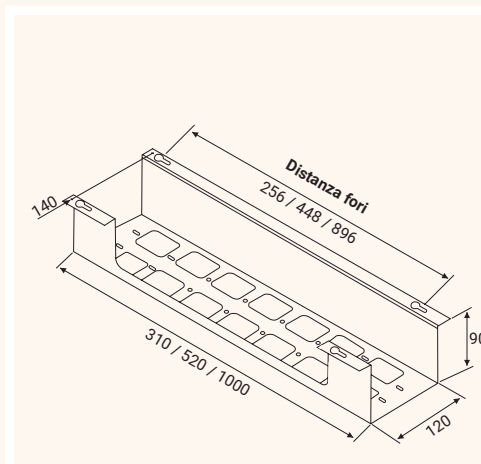

Marsupio portacavi in metallo

- ✓ Tre lunghezze standard
- ✓ Accesso cavi flessibile grazie alle ampie aperture
- ✓ Fori pre-realizzati per fissaggio prese elettriche
- ✓ Pratico fissaggio sotto piano con viti (non fornite)

## Disegni tecnici

Nome articolo	Descrizione	Colore	Codice
BOXIT	Marsupio, metallo, L: 310 mm, P: 120 mm, H: 90 mm	Nero	203 106944
BOXIT	Marsupio, metallo, L: 520 mm, P: 120 mm, H: 90 mm	Nero	203 107000
		Alluminio, RAL 9006	203 122652
BOXIT	Marsupio, metallo, L: 1000 mm, P: 120 mm, H: 90 mm	Nero	203 107091
		Alluminio, RAL 9006	203 127237