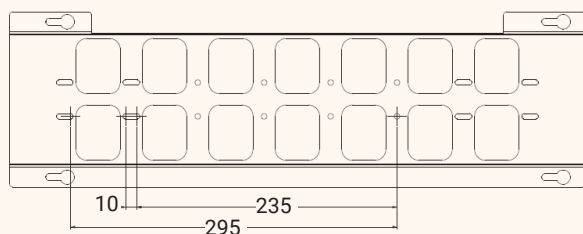

Marsupio portacavi in metallo

- ✓ Tre lunghezze standard
- ✓ Accesso cavi flessibile grazie alle ampie aperture
- ✓ Fori pre-realizzati per fissaggio prese elettriche
- ✓ Pratico fissaggio sotto piano con viti (non fornite)

## Disegni tecnici

Nome articolo	Descrizione	Colore	Codice
BOXIT	Marsupio, metallo, L: 310 mm, P: 120 mm, H: 90 mm	Nero	203 106944
BOXIT	Marsupio, metallo, L: 520 mm, P: 120 mm, H: 90 mm	Nero	203 107000
		Alluminio, RAL 9006	203 122652
BOXIT	Marsupio, metallo, L: 1000 mm, P: 120 mm, H: 90 mm	Nero	203 107091
		Alluminio, RAL 9006	203 127237