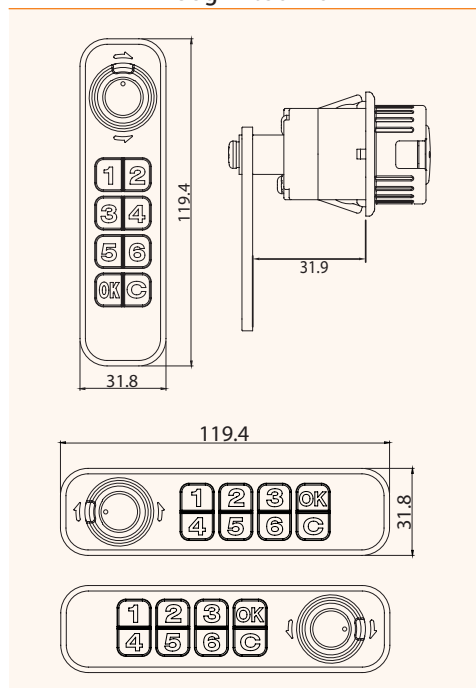

Disegni tecnici