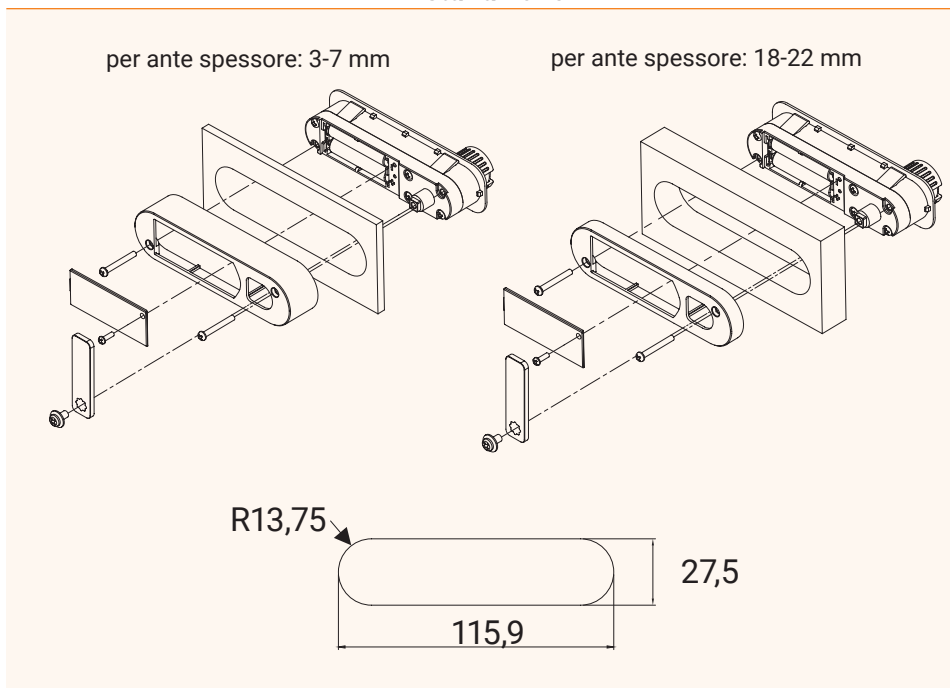

Installazione

Nome articolo	Descrizione	Chiusura	Colore	N. Articolo
NOKY Solo S Set senza retro, destra	serratura elettronica con combinazione libera da 1 a 8 cifre, codice singolo, per ante in legno e metallo, leva dritta e viti per il fissaggio della leva incluse, CE, IP55	12-9	nero	121 123408
NOKY Solo S Set senza retro, sinistra	serratura elettronica con combinazione libera da 1 a 8 cifre, codice singolo, per ante in legno e metallo, leva dritta e viti per il fissaggio della leva incluse, CE, IP55	6-3	nero	121 123422
NOKY Solo S Set senza retro, verticale destra	serratura elettronica con combinazione libera da 1 a 8 cifre, codice singolo, per ante in legno e metallo, leva dritta e viti per il fissaggio della leva incluse, CE, IP55	3-12	nero	121 123415
NOKY Solo P Set senza retro, destra	serratura elettronica con combinazione libera da 1 a 8 cifre, codice multiplo, per ante in legno e metallo, leva dritta e viti per il fissaggio della leva incluse, CE, IP55	12-9	nero	121 123051
NOKY Solo P Set senza retro, sinistra	serratura elettronica con combinazione libera da 1 a 8 cifre, codice multiplo, per ante in legno e metallo, leva dritta e viti per il fissaggio della leva incluse, CE, IP55	6-3	nero	121 123401
NOKY Solo P Set senza retro, verticale destra	serratura elettronica con combinazione libera da 1 a 8 cifre, codice multiplo, per ante in legno e metallo, leva dritta e viti per il fissaggio della leva incluse, CE, IP55	3-12	nero	121 123394
NOKY Solo Chiave maestra	per apertura d'emergenza	-	blu	113 103157
NOKY Solo retro	per installazione su ante spessore 18 - 22 mm, plastica ABS	-	nero	121 123058
NOKY Solo retro	per installazione su ante spessore 3-7 mm, plastica ABS	-	nero	121 124094