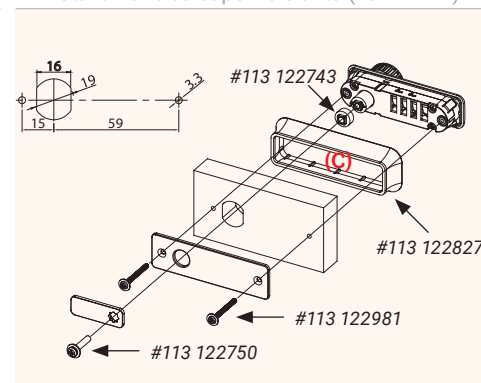

Installazione su superficie anta (16-22 mm)

Nome articolo	Descrizione	Colore	N. Articolo
KICCO S4 SET, 90° sinistra	Set serratura a leva con combinazione libera a 4 cifre, codice singolo	nero	113 122687
KICCO S4 SET, 90° destra	Set serratura a leva con combinazione libera a 4 cifre, codice singolo	nero	113 122680
KICCO chiave maestra	con funzione di decodificazione	blu	113 122764
KICCO cornice decorativa (A)	accessoria, materiale: plastica	nero	113 122722
KICCO cornice con maniglia (B)	accessoria, materiale: plastica	nero	113 122729
KICCO adattatore (C)	con funzione di maniglia, per montaggio su superficie anta	nero	113 122827
KICCO S4/P4 prolunga	14,7 mm per leva, in combinazione con adattatore # 133 122827, montaggio su superficie anta	alluminio	113 122743
KICCO S4/P4 vite di fissaggio M4x26 mm	taglio a croce, per fissaggio a leva, in combinazione alla prolunga #113 122743	alluminio	113 122750
KICCO S4/P4 vite di fissaggio M3x30 mm	taglio a croce, per fissaggio retro #113 122736, in combinazione all'adattatore #113 122827 per ante spessore 16-22 mm	nero	113 122981