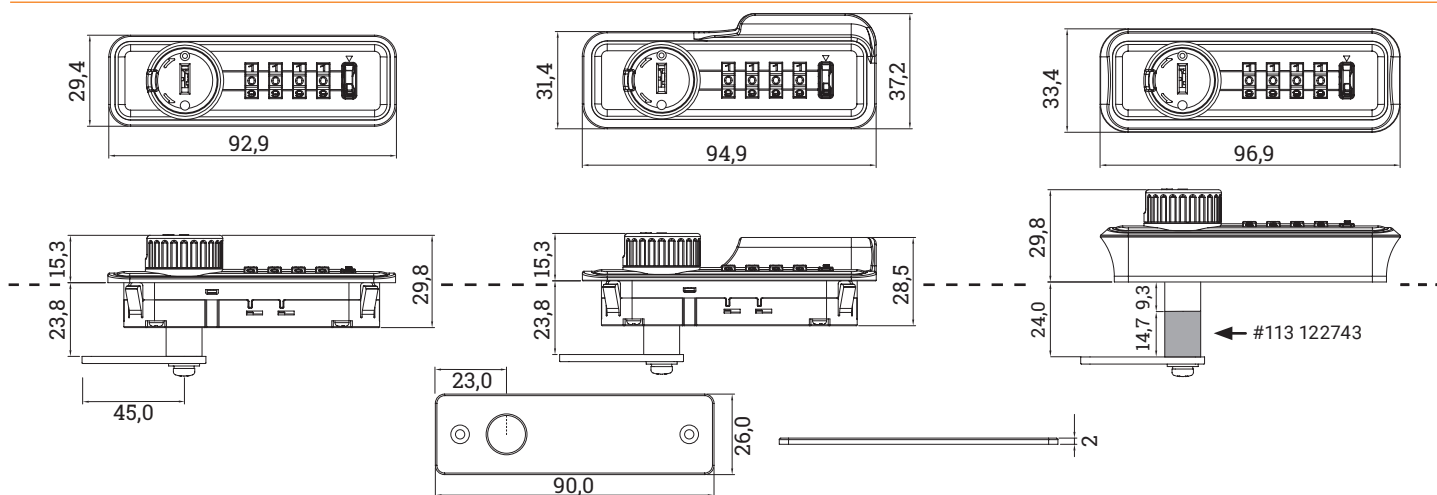

- ✓ Serratura per **utente singolo**
- ✓ **2 in 1**: con un inserto serratura e maniglia in un unico prodotto
- ✓ Molteplici accessori per **diverse opzioni di installazione**
- ✓ Adatta ad **ante in legno e metallo**

- ✓ Installazione ad **incasso o su superficie anta**
- ✓ **Protezione antiforzatura** integrata
- ✓ **Elevata sicurezza** grazie alla combinazione a 4 cifre
- ✓ Apertura di emergenza con **chiave maestra**
- ✓ **Indicatore verde-rosso** per verifica posizione serratura
- ✓ Per ante spessore **0,8 - 1,0 mm e 16,0 - 22,0 mm**

## Disegni tecnici