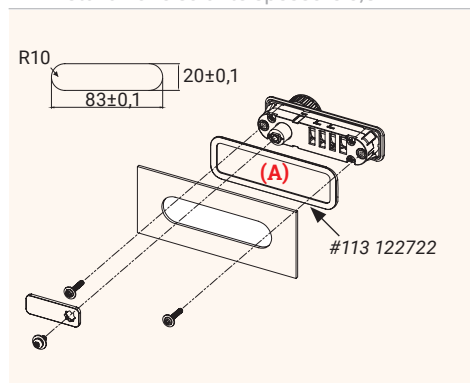

- ✓ Serratura per **utente singolo**
- ✓ **2 in 1**: con un inserto serratura e maniglia in un unico prodotto
- ✓ Molteplici accessori per **diverse opzioni di installazione**
- ✓ Adatta ad **ante in legno e metallo**

- ✓ Installazione ad **incasso o su superficie anta**
- ✓ **Protezione antiforzatura** integrata
- ✓ **Elevata sicurezza** grazie alla combinazione a 4 cifre
- ✓ Apertura di emergenza con **chiave maestra**
- ✓ **Indicatore verde-rosso** per verifica posizione serratura
- ✓ Per ante spessore **0,8 - 1,0 mm e 16,0 - 22,0 mm**

Disegni tecnici

Installazione

Installazione su ante spessore 0,8-1 mm

Installazione su ante spessore 16-22 mm

Installazione su superficie anta (16-22 mm)

Nome articolo	Descrizione	Colore	N. Articolo
KICCO S4 SET, 90° sinistra	Set serratura a leva con combinazione libera a 4 cifre, codice singolo	nero	113 122687
KICCO S4 SET, 90° destra	Set serratura a leva con combinazione libera a 4 cifre, codice singolo	nero	113 122680
KICCO chiave maestra	con funzione di decodificazione	blu	113 122764
KICCO cornice decorativa (A)	accessoria, materiale: plastica	nero	113 122722
KICCO cornice con maniglia (B)	accessoria, materiale: plastica	nero	113 122729
KICCO adattatore (C)	con funzione di maniglia, per montaggio su superficie anta	nero	113 122827
KICCO S4/P4 prolunga	14,7 mm per leva, in combinazione con adattatore # 133 122827, montaggio su superficie anta	alluminio	113 122743
KICCO S4/P4 vite di fissaggio M4x26 mm	taglio a croce, per fissaggio a leva, in combinazione alla prolunga #113 122743	alluminio	113 122750
KICCO S4/P4 vite di fissaggio M3x30 mm	taglio a croce, per fissaggio retro #113 122736, in combinazione all'adattatore #113 122827 per ante spessore 16-22 mm	nero	113 122981