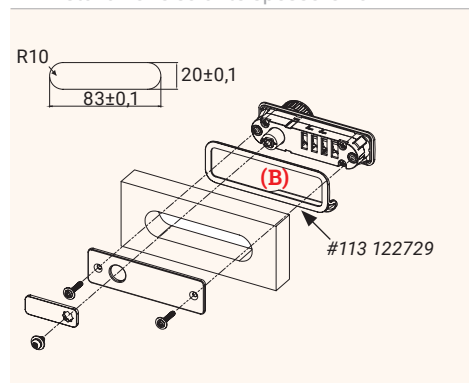

Installazione su ante spessore 16-22 mm