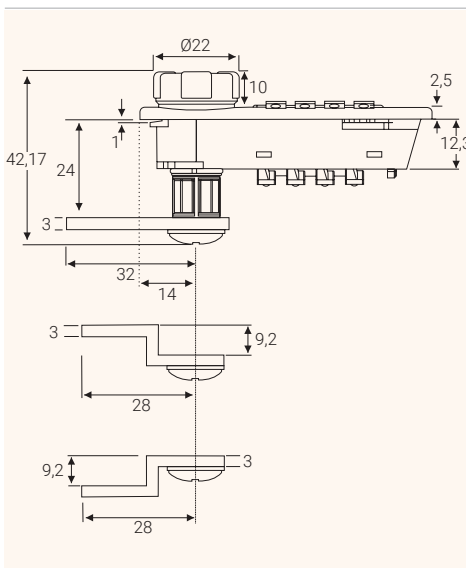

Serratura a leva con combinazione

- ✓ Combinazione libera a 4 cifre, resettabile
- ✓ Codice singolo
- ✓ Apertura di emergenza tramite chiave maestra
- ✓ Per ante in legno e metallo

## Disegni tecnici

Schema di foratura per ante legno

Vista frontale

Schema di foratura per ante metallo

Installazione su ante in legno

Vista laterale con 3 diverse leve

Installazione su ante in metallo

Nome articolo	Descrizione	Materiale	Colore	Codice
<b>KICCO S-SET</b> sinistra	Set serratura a leva con combinazione a 4 cifre, #1997.220	Zama, plastica ABS	nero	113 103353
<b>KICCO S-SET</b> destra	Set serratura a leva con combinazione a 4 cifre, #1997.230	Zama, plastica ABS	nero	113 103192
<b>KICCO S adattatore</b>	per ante metalliche, #1997.290	plastica	nero	113 103248
<b>Chiave maestra</b>	#1997.006	plastica ABS	blu	113 103171