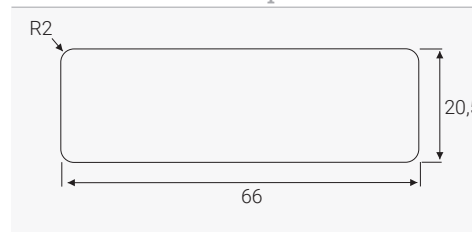

Serratura a leva con combinazione

- ✓ Combinazione libera a 4 cifre, resettabile
- ✓ Codice singolo
- ✓ Apertura di emergenza tramite chiave maestra
- ✓ Per ante in legno e metallo

## Disegni tecnici

Schema di foratura per ante legno

Vista frontale

Schema di foratura per ante metallo

Installazione su ante in legno

Vista laterale con 3 diverse leve

Installazione su ante in metallo

Nome articolo	Descrizione	Materiale	Colore	Codice
<b>KICCO S-SET</b> sinistra	Set serratura a leva con combinazione a 4 cifre, #1997.220	Zama, plastica ABS	nero	113 103353
<b>KICCO S-SET</b> destra	Set serratura a leva con combinazione a 4 cifre, #1997.230	Zama, plastica ABS	nero	113 103192
<b>KICCO S adattatore</b>	per ante metalliche, #1997.290	plastica	nero	113 103248
<b>Chiave maestra</b>	#1997.006	plastica ABS	blu	113 103171