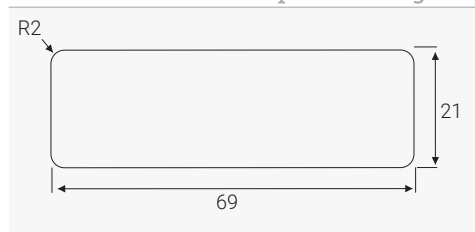

Serratura a leva con combinazione

- ✓ Combinazione libera a 4 cifre, resettabile
- ✓ Codice singolo
- ✓ Apertura di emergenza tramite chiave maestra
- ✓ Per ante in legno e metallo

## Disegni tecnici

Schema di foratura per ante legno

Vista frontale

Schema di foratura per ante metallo

Installazione su ante in legno

Vista laterale con 3 diverse leve

Installazione su ante in metallo

Nome articolo	Descrizione	Materiale	Colore	Codice
<b>KICCO S-SET</b> sinistra	Set serratura a leva con combinazione a 4 cifre, #1997.220	Zama, plastica ABS	nero	113 103353
<b>KICCO S-SET</b> destra	Set serratura a leva con combinazione a 4 cifre, #1997.230	Zama, plastica ABS	nero	113 103192
<b>KICCO S adattatore</b>	per ante metalliche, #1997.290	plastica	nero	113 103248
<b>Chiave maestra</b>	#1997.006	plastica ABS	blu	113 103171