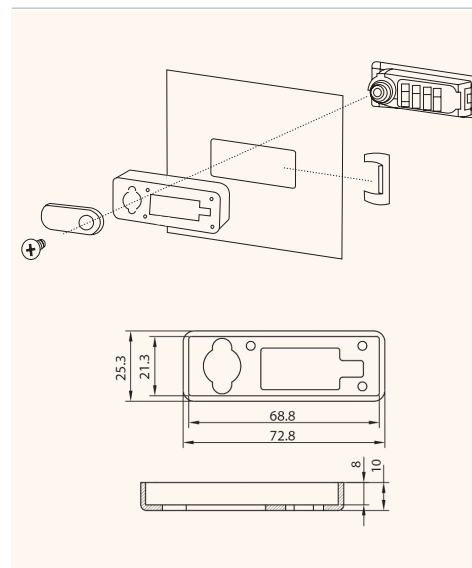

Serratura a leva con combinazione

- ✓ Combinazione libera a 4 cifre, resettabile
- ✓ Codice singolo
- ✓ Apertura di emergenza tramite chiave maestra
- ✓ Per ante in legno e metallo

## Disegni tecnici

Schema di foratura per ante legno

Vista frontale

Schema di foratura per ante metallo

Installazione su ante in legno

Vista laterale con 3 diverse leve

Installazione su ante in metallo

Nome articolo	Descrizione	Materiale	Colore	Codice
<b>KICCO S-SET</b> sinistra	Set serratura a leva con combinazione a 4 cifre, #1997.220	Zama, plastica ABS	nero	113 103353
<b>KICCO S-SET</b> destra	Set serratura a leva con combinazione a 4 cifre, #1997.230	Zama, plastica ABS	nero	113 103192
<b>KICCO S adattatore</b>	per ante metalliche, #1997.290	plastica	nero	113 103248
<b>Chiave maestra</b>	#1997.006	plastica ABS	blu	113 103171