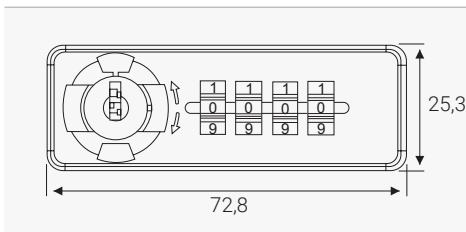

Serratura a leva con combinazione

- ✓ Combinazione libera a 4 cifre, resettabile
- ✓ Codice singolo
- ✓ Apertura di emergenza tramite chiave maestra
- ✓ Per ante in legno e metallo

## Disegni tecnici

Schema di foratura per ante legno

Vista frontale

Schema di foratura per ante metallo

Installazione su ante in legno

Vista laterale con 3 diverse leve

Installazione su ante in metallo

Nome articolo	Descrizione	Materiale	Colore	Codice
<b>KICCO S-SET</b> sinistra	Set serratura a leva con combinazione a 4 cifre, #1997.220	Zama, plastica ABS	nero	113 103353
<b>KICCO S-SET</b> destra	Set serratura a leva con combinazione a 4 cifre, #1997.230	Zama, plastica ABS	nero	113 103192
<b>KICCO S adattatore</b>	per ante metalliche, #1997.290	plastica	nero	113 103248
<b>Chiave maestra</b>	#1997.006	plastica ABS	blu	113 103171