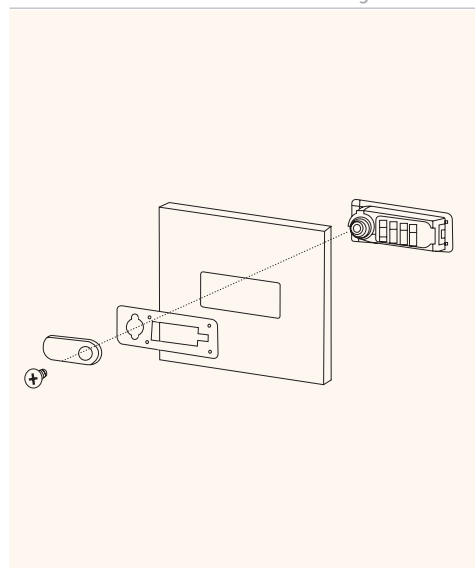

Serratura a leva con combinazione

- ✓ Combinazione libera a 4 cifre, resettabile
- ✓ Codice singolo
- ✓ Apertura di emergenza tramite chiave maestra
- ✓ Per ante in legno e metallo

## Disegni tecnici

Schema di foratura per ante legno

Vista frontale

Schema di foratura per ante metallo

Installazione su ante in legno

Vista laterale con 3 diverse leve

Installazione su ante in metallo

Nome articolo	Descrizione	Materiale	Colore	Codice
<b>KICCO S-SET</b> sinistra	Set serratura a leva con combinazione a 4 cifre, #1997.220	Zama, plastica ABS	nero	113 103353
<b>KICCO S-SET</b> destra	Set serratura a leva con combinazione a 4 cifre, #1997.230	Zama, plastica ABS	nero	113 103192
<b>KICCO S adattatore</b>	per ante metalliche, #1997.290	plastica	nero	113 103248
<b>Chiave maestra</b>	#1997.006	plastica ABS	blu	113 103171