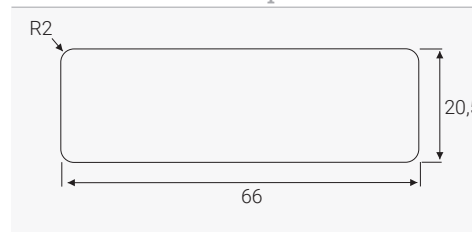

Serratura a leva con combinazione

- ✓ Combinazione libera a 4 cifre, resettabile
- ✓ Codice singolo
- ✓ Apertura di emergenza tramite chiave maestra
- ✓ Per ante in legno e metallo

Disegni tecnici

Schema di foratura per ante legno

Vista frontale

Schema di foratura per ante metallo

Installazione su ante in legno

Vista laterale con 3 diverse leve

Installazione su ante in metallo

| Nome articolo | Descrizione | Materiale | Colore | Codice |
|-----------------------------|--|--------------------|--------|------------|
| KICCO S-SET sinistra | Set serratura a leva con combinazione a 4 cifre, #1997.220 | Zama, plastica ABS | nero | 113 103353 |
| KICCO S-SET destra | Set serratura a leva con combinazione a 4 cifre, #1997.230 | Zama, plastica ABS | nero | 113 103192 |
| KICCO S adattatore | per ante metalliche, #1997.290 | plastica | nero | 113 103248 |
| Chiave maestra | #1997.006 | plastica ABS | blu | 113 103171 |