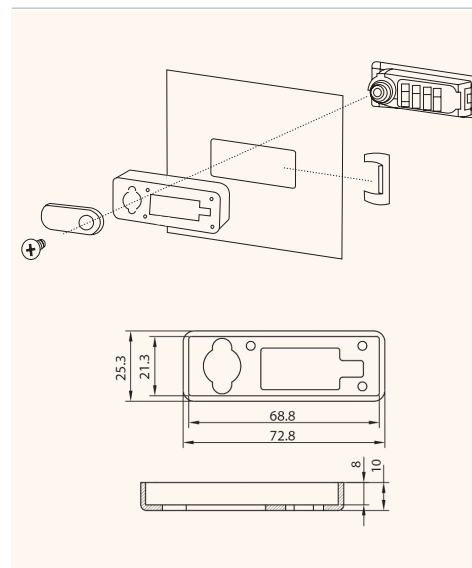

Serratura a leva con combinazione

- ✓ Combinazione libera a 4 cifre, resettabile
- ✓ Codice singolo
- ✓ Apertura di emergenza tramite chiave maestra
- ✓ Per ante in legno e metallo

Disegni tecnici

Schema di foratura per ante legno

Vista frontale

Schema di foratura per ante metallo

Installazione su ante in legno

Vista laterale con 3 diverse leve

Installazione su ante in metallo

| Nome articolo | Descrizione | Materiale | Colore | Codice |
|-----------------------------|--|--------------------|--------|------------|
| KICCO S-SET sinistra | Set serratura a leva con combinazione a 4 cifre, #1997.220 | Zama, plastica ABS | nero | 113 103353 |
| KICCO S-SET destra | Set serratura a leva con combinazione a 4 cifre, #1997.230 | Zama, plastica ABS | nero | 113 103192 |
| KICCO S adattatore | per ante metalliche, #1997.290 | plastica | nero | 113 103248 |
| Chiave maestra | #1997.006 | plastica ABS | blu | 113 103171 |