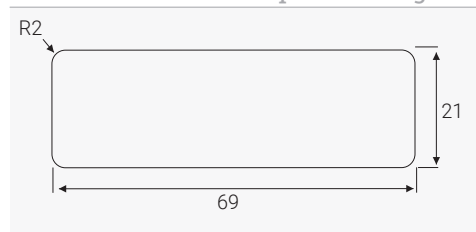

Serratura a leva con combinazione

- ✓ Combinazione libera a 4 cifre, resettabile
- ✓ Codice singolo
- ✓ Apertura di emergenza tramite chiave maestra
- ✓ Per ante in legno e metallo

Disegni tecnici

Schema di foratura per ante legno

Vista frontale

Schema di foratura per ante metallo

Installazione su ante in legno

Vista laterale con 3 diverse leve

Installazione su ante in metallo

| Nome articolo | Descrizione | Materiale | Colore | Codice |
|-----------------------------|--|--------------------|--------|------------|
| KICCO S-SET sinistra | Set serratura a leva con combinazione a 4 cifre, #1997.220 | Zama, plastica ABS | nero | 113 103353 |
| KICCO S-SET destra | Set serratura a leva con combinazione a 4 cifre, #1997.230 | Zama, plastica ABS | nero | 113 103192 |
| KICCO S adattatore | per ante metalliche, #1997.290 | plastica | nero | 113 103248 |
| Chiave maestra | #1997.006 | plastica ABS | blu | 113 103171 |