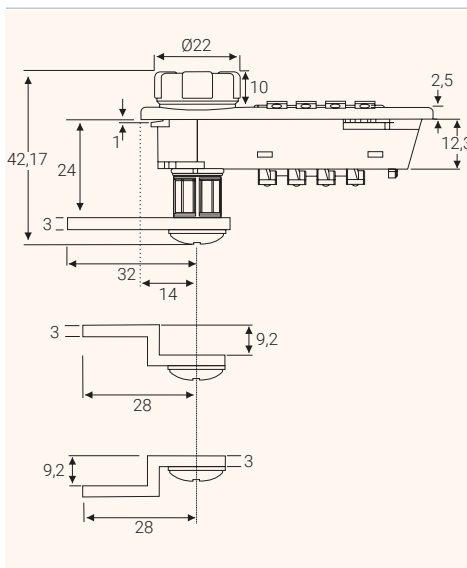

Serratura a leva con combinazione

- ✓ Combinazione libera a 4 cifre, resettabile
- ✓ Codice singolo
- ✓ Apertura di emergenza tramite chiave maestra
- ✓ Per ante in legno e metallo

Disegni tecnici

Schema di foratura per ante legno

Vista frontale

Schema di foratura per ante metallo

Installazione su ante in legno

Vista laterale con 3 diverse leve

Installazione su ante in metallo

| Nome articolo | Descrizione | Materiale | Colore | Codice |
|-----------------------------|--|--------------------|--------|------------|
| KICCO S-SET sinistra | Set serratura a leva con combinazione a 4 cifre, #1997.220 | Zama, plastica ABS | nero | 113 103353 |
| KICCO S-SET destra | Set serratura a leva con combinazione a 4 cifre, #1997.230 | Zama, plastica ABS | nero | 113 103192 |
| KICCO S adattatore | per ante metalliche, #1997.290 | plastica | nero | 113 103248 |
| Chiave maestra | #1997.006 | plastica ABS | blu | 113 103171 |