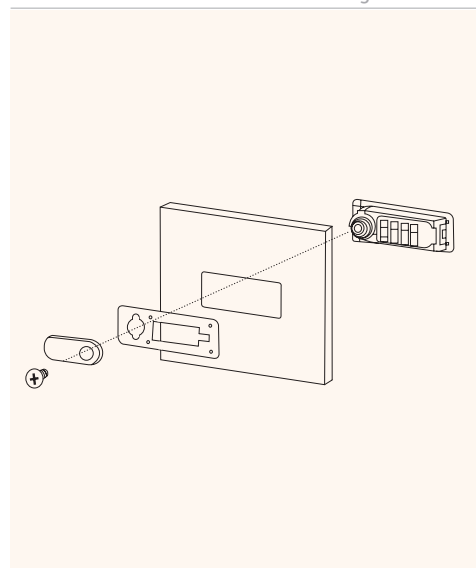

Serratura a leva con combinazione

- ✓ Combinazione libera a 4 cifre, resettabile
- ✓ Codice singolo
- ✓ Apertura di emergenza tramite chiave maestra
- ✓ Per ante in legno e metallo

Disegni tecnici

Schema di foratura per ante legno

Vista frontale

Schema di foratura per ante metallo

Installazione su ante in legno

Vista laterale con 3 diverse leve

Installazione su ante in metallo

| Nome articolo | Descrizione | Materiale | Colore | Codice |
|-----------------------------|--|--------------------|--------|------------|
| KICCO S-SET sinistra | Set serratura a leva con combinazione a 4 cifre, #1997.220 | Zama, plastica ABS | nero | 113 103353 |
| KICCO S-SET destra | Set serratura a leva con combinazione a 4 cifre, #1997.230 | Zama, plastica ABS | nero | 113 103192 |
| KICCO S adattatore | per ante metalliche, #1997.290 | plastica | nero | 113 103248 |
| Chiave maestra | #1997.006 | plastica ABS | blu | 113 103171 |