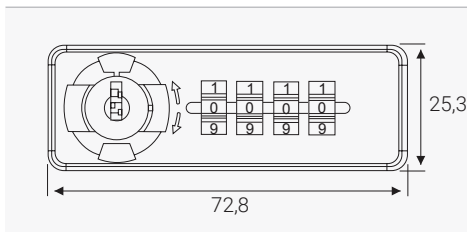

Serratura a leva con combinazione

- ✓ Combinazione libera a 4 cifre, resettabile
- ✓ Codice singolo
- ✓ Apertura di emergenza tramite chiave maestra
- ✓ Per ante in legno e metallo

Disegni tecnici

Schema di foratura per ante legno

Vista frontale

Schema di foratura per ante metallo

Installazione su ante in legno

Vista laterale con 3 diverse leve

Installazione su ante in metallo

| Nome articolo | Descrizione | Materiale | Colore | Codice |
|-----------------------------|--|--------------------|--------|------------|
| KICCO S-SET sinistra | Set serratura a leva con combinazione a 4 cifre, #1997.220 | Zama, plastica ABS | nero | 113 103353 |
| KICCO S-SET destra | Set serratura a leva con combinazione a 4 cifre, #1997.230 | Zama, plastica ABS | nero | 113 103192 |
| KICCO S adattatore | per ante metalliche, #1997.290 | plastica | nero | 113 103248 |
| Chiave maestra | #1997.006 | plastica ABS | blu | 113 103171 |