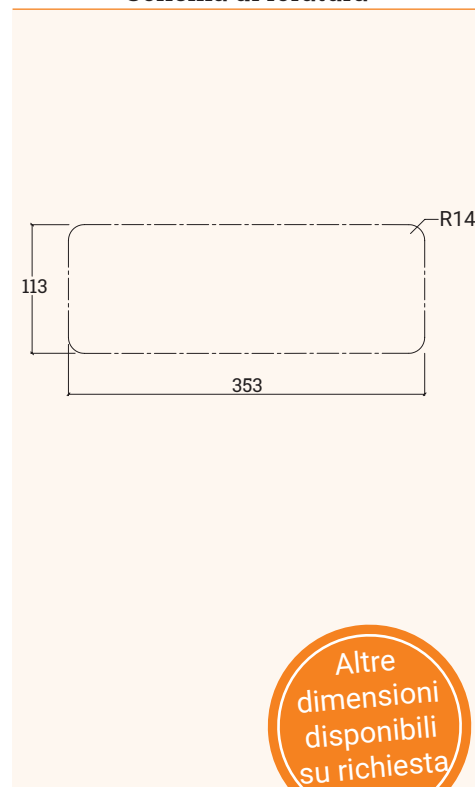

Passacavo con chiusura soft-close

- ✓ Meccanismo soft-close
- ✓ In 3 finiture di alta qualità
- ✓ Foro d'installazione con raggio 14 nell'angolo
- ✓ Profilo spessore 25 mm

Disegni tecnici

Schema di foratura

Altre dimensioni disponibili su richiesta

Nome articolo	Descrizione	Dimensioni	Colore	N. Articolo
EXIT G14M	Passacavo con sportello d'accesso, chiusura soft-close, spazzola nera	360x120x25	bianco	201 106797
			nero	201 120118
			alluminio	201 106419

EXIT G14M 900

201

Passacavo extra large con chiusura soft-close

- ✓ Apertura 900 mm
- ✓ Meccanismo soft-close
- ✓ Foro d'installazione con raggio 14 nell'angolo
- ✓ Profilo spessore 25 mm

Disegni tecnici

Nome articolo	Descrizione	Dimensioni	Colore	N. Articolo
EXIT G14M	Passacavo con sportello d'accesso, chiusura soft-close, spazzola nera	900x120x25	alluminio anodizzato	201 106433