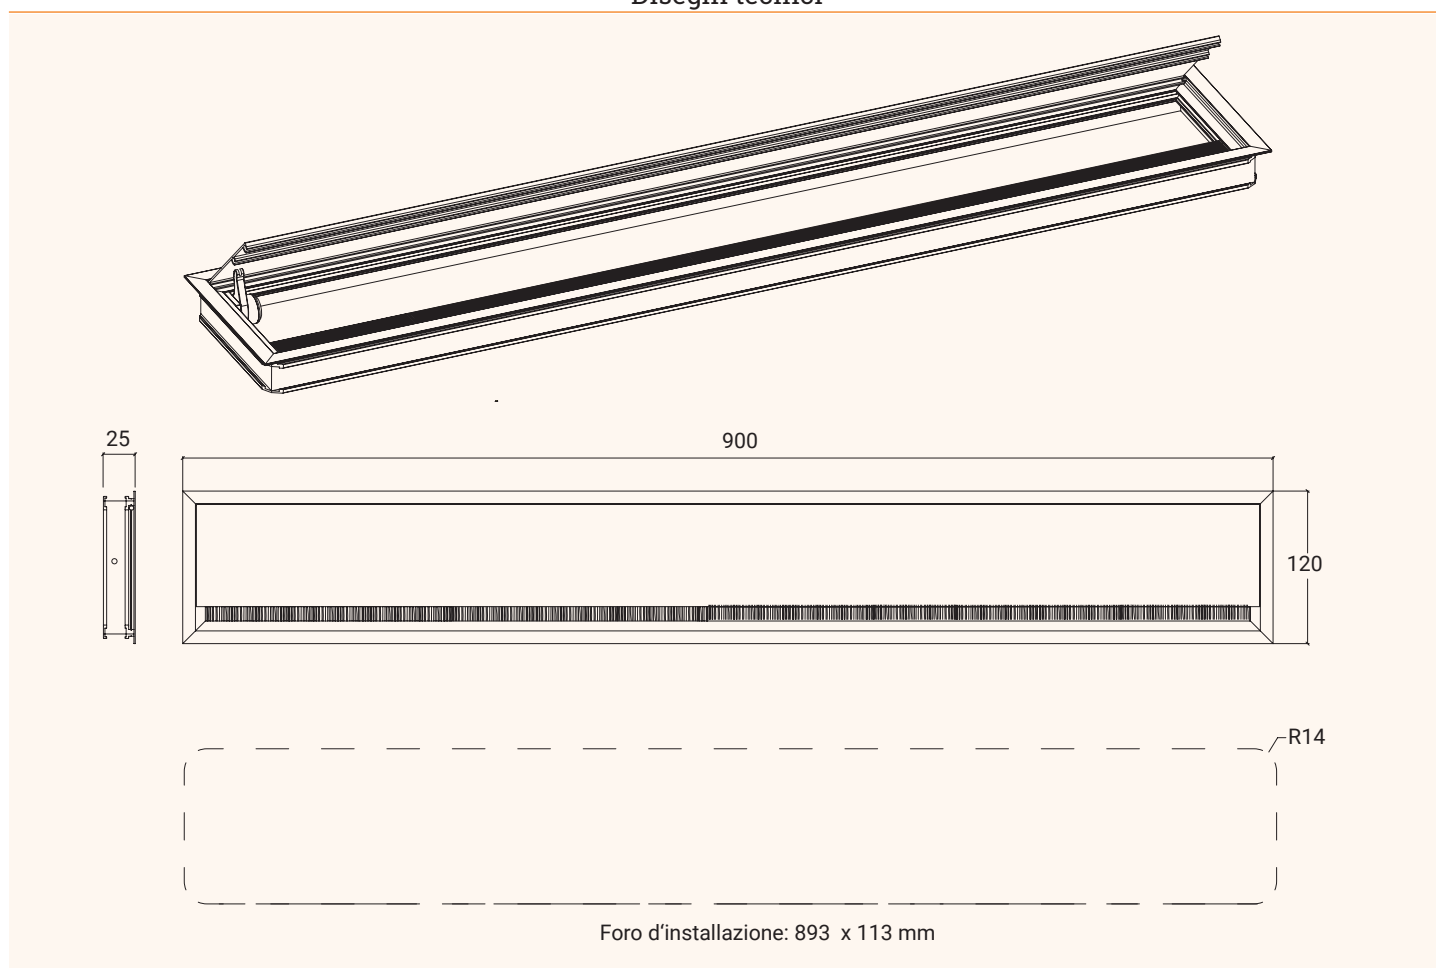

Passacavo con chiusura frizionata

- ✔ Sportello d'accesso con chiusura frizionata
- ✔ In 4 finiture di alta qualità
- ✔ Foro d'installazione con raggio 14 nell'angolo
- ✔ Profilo spessore 25 mm

Nome articolo	Descrizione	Colore	Dimensioni	N. Articolo
EXIT G14S	Passacavo con sportello d'accesso, chiusura frizionata, spazzola nera	bianco	120x120x25	201 106755
			240x120x25	201 106762
			320x120x25	201 121896
EXIT G14S	Passacavo con sportello d'accesso, chiusura frizionata, spazzola nera	nero	120x120x25	201 105369
			240x120x25	201 105278
			320x120x25	201 123373
EXIT G14S	Passacavo con sportello d'accesso, chiusura frizionata, spazzola nera	alluminio	120x120x25	201 106097
			240x120x25	201 105999
			320x120x25	201 106671
EXIT G14S	Passacavo con sportello d'accesso, chiusura frizionata, spazzola nera	titanio	120x120x25	201 104683
			240x120x25	201 104697
			320x120x25	201 125718

Passacavo con chiusura soft-close

- ✓ Meccanismo soft-close
- ✓ In 3 finiture di alta qualità
- ✓ Foro d'installazione con raggio 14 nell'angolo
- ✓ Profilo spessore 25 mm

Disegni tecnici

Schema di foratura

Altre dimensioni disponibili su richiesta

Nome articolo	Descrizione	Dimensioni	Colore	N. Articolo
EXIT G14M	Passacavo con sportello d'accesso, chiusura soft-close, spazzola nera	360x120x25	bianco	201 106797
			nero	201 120118
			alluminio	201 106419

EXIT G14M 900

201

Passacavo extra large con chiusura soft-close

- ✓ Apertura 900 mm
- ✓ Meccanismo soft-close
- ✓ Foro d'installazione con raggio 14 nell'angolo
- ✓ Profilo spessore 25 mm

Disegni tecnici

Nome articolo	Descrizione	Dimensioni	Colore	N. Articolo
EXIT G14M	Passacavo con sportello d'accesso, chiusura soft-close, spazzola nera	900x120x25	alluminio anodizzato	201 106433