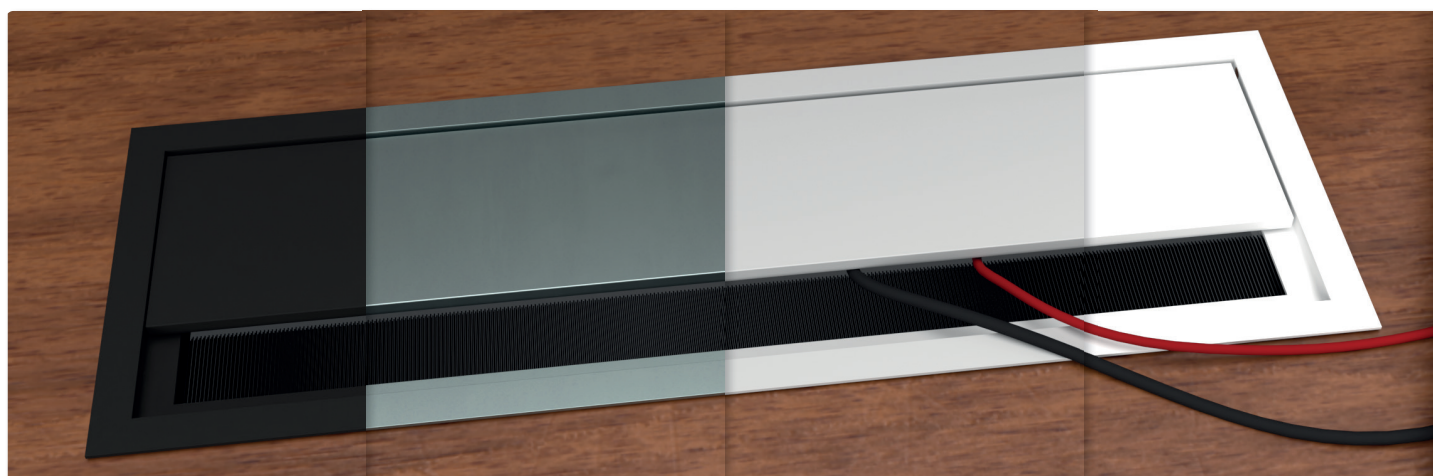

Passacavo con chiusura frizionata

- ✔ Sportello d'accesso con chiusura frizionata
- ✔ In 4 finiture di alta qualità
- ✔ Foro d'installazione con raggio 14 nell'angolo
- ✔ Profilo spessore 25 mm

Nome articolo	Descrizione	Colore	Dimensioni	N. Articolo
EXIT G14S	Passacavo con sportello d'accesso, chiusura frizionata, spazzola nera	bianco	120x120x25	201 106755
			240x120x25	201 106762
			320x120x25	201 121896
EXIT G14S	Passacavo con sportello d'accesso, chiusura frizionata, spazzola nera	nero	120x120x25	201 105369
			240x120x25	201 105278
			320x120x25	201 123373
EXIT G14S	Passacavo con sportello d'accesso, chiusura frizionata, spazzola nera	alluminio	120x120x25	201 106097
			240x120x25	201 105999
			320x120x25	201 106671
EXIT G14S	Passacavo con sportello d'accesso, chiusura frizionata, spazzola nera	titanio	120x120x25	201 104683
			240x120x25	201 104697
			320x120x25	201 125718

Passacavo con chiusura soft-close

- ✓ Meccanismo soft-close
- ✓ In 3 finiture di alta qualità
- ✓ Foro d'installazione con raggio 14 nell'angolo
- ✓ Profilo spessore 25 mm

Disegni tecnici

Schema di foratura

Altre dimensioni disponibili su richiesta

Nome articolo	Descrizione	Dimensioni	Colore	N. Articolo
EXIT G14M	Passacavo con sportello d'accesso, chiusura soft-close, spazzola nera	360x120x25	bianco	201 106797
			nero	201 120118
			alluminio	201 106419

EXIT G14M 900

201

Passacavo extra large con chiusura soft-close

- ✓ Apertura 900 mm
- ✓ Meccanismo soft-close
- ✓ Foro d'installazione con raggio 14 nell'angolo
- ✓ Profilo spessore 25 mm

Disegni tecnici

Nome articolo	Descrizione	Dimensioni	Colore	N. Articolo
EXIT G14M	Passacavo con sportello d'accesso, chiusura soft-close, spazzola nera	900x120x25	alluminio anodizzato	201 106433