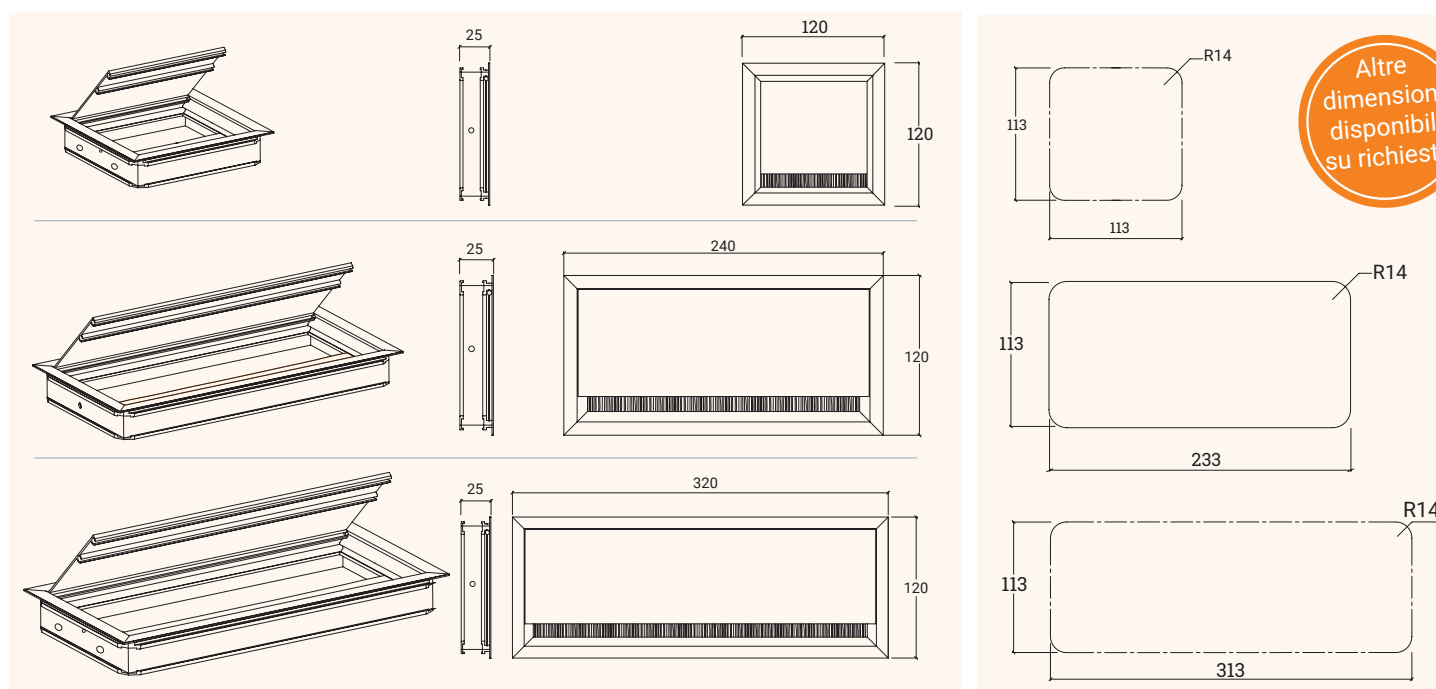

Passacavo con chiusura frizionata

- ✔ Sportello d'accesso con chiusura frizionata
- ✔ In 4 finiture di alta qualità
- ✔ Foro d'installazione con raggio 14 nell'angolo
- ✔ Profilo spessore 25 mm

Nome articolo	Descrizione	Colore	Dimensioni	N. Articolo
EXIT G14S	Passacavo con sportello d'accesso, chiusura frizionata, spazzola nera	bianco	120x120x25	201 106755
			240x120x25	201 106762
			320x120x25	201 121896
EXIT G14S	Passacavo con sportello d'accesso, chiusura frizionata, spazzola nera	nero	120x120x25	201 105369
			240x120x25	201 105278
			320x120x25	201 123373
EXIT G14S	Passacavo con sportello d'accesso, chiusura frizionata, spazzola nera	alluminio	120x120x25	201 106097
			240x120x25	201 105999
			320x120x25	201 106671
EXIT G14S	Passacavo con sportello d'accesso, chiusura frizionata, spazzola nera	titanio	120x120x25	201 104683
			240x120x25	201 104697
			320x120x25	201 125718

Passacavo con chiusura soft-close

- ✓ Meccanismo soft-close
- ✓ In 3 finiture di alta qualità
- ✓ Foro d'installazione con raggio 14 nell'angolo
- ✓ Profilo spessore 25 mm

Disegni tecnici

Schema di foratura

Altre dimensioni disponibili su richiesta

Nome articolo	Descrizione	Dimensioni	Colore	N. Articolo
EXIT G14M	Passacavo con sportello d'accesso, chiusura soft-close, spazzola nera	360x120x25	bianco	201 106797
			nero	201 120118
			alluminio	201 106419

EXIT G14M 900

201

Passacavo extra large con chiusura soft-close

- ✓ Apertura 900 mm
- ✓ Meccanismo soft-close
- ✓ Foro d'installazione con raggio 14 nell'angolo
- ✓ Profilo spessore 25 mm

Disegni tecnici

Nome articolo	Descrizione	Dimensioni	Colore	N. Articolo
EXIT G14M	Passacavo con sportello d'accesso, chiusura soft-close, spazzola nera	900x120x25	alluminio anodizzato	201 106433