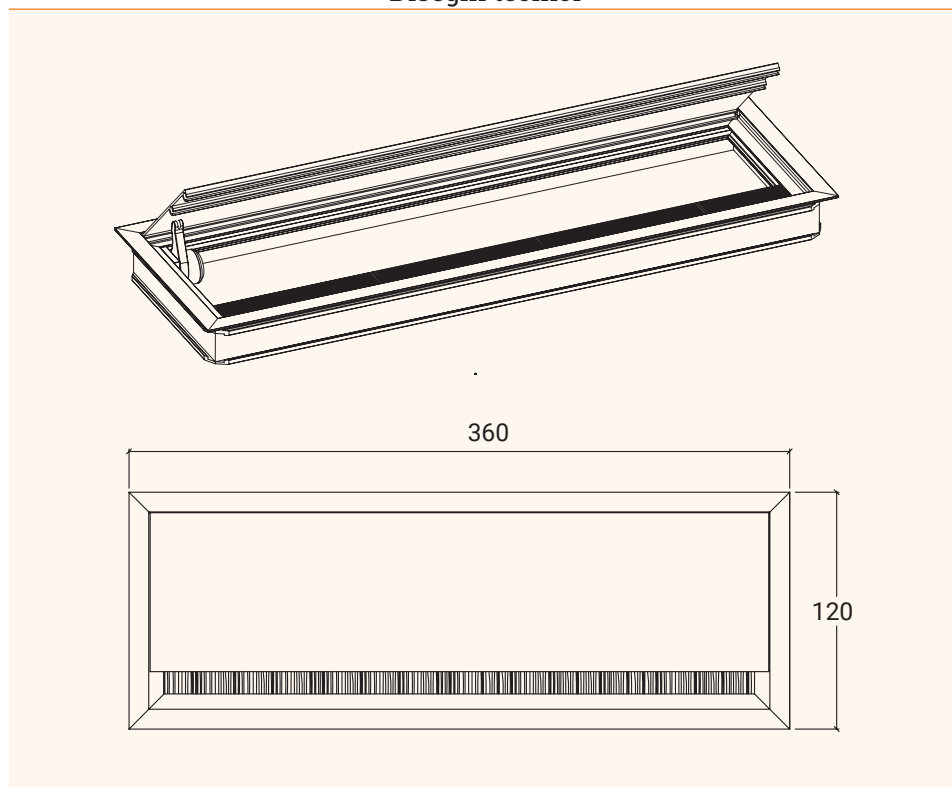

Passacavo con chiusura frizionata

- ✔ Sportello d'accesso con chiusura frizionata
- ✔ In 4 finiture di alta qualità
- ✔ Foro d'installazione con raggio 14 nell'angolo
- ✔ Profilo spessore 25 mm

Nome articolo	Descrizione	Colore	Dimensioni	N. Articolo
EXIT G14S	Passacavo con sportello d'accesso, chiusura frizionata, spazzola nera	bianco	120x120x25	201 106755
			240x120x25	201 106762
			320x120x25	201 121896
EXIT G14S	Passacavo con sportello d'accesso, chiusura frizionata, spazzola nera	nero	120x120x25	201 105369
			240x120x25	201 105278
			320x120x25	201 123373
EXIT G14S	Passacavo con sportello d'accesso, chiusura frizionata, spazzola nera	alluminio	120x120x25	201 106097
			240x120x25	201 105999
			320x120x25	201 106671
EXIT G14S	Passacavo con sportello d'accesso, chiusura frizionata, spazzola nera	titanio	120x120x25	201 104683
			240x120x25	201 104697
			320x120x25	201 125718

Passacavo con chiusura soft-close

- ✓ Meccanismo soft-close
- ✓ In 3 finiture di alta qualità
- ✓ Foro d'installazione con raggio 14 nell'angolo
- ✓ Profilo spessore 25 mm

Disegni tecnici

Schema di foratura

Altre dimensioni disponibili su richiesta

Nome articolo	Descrizione	Dimensioni	Colore	N. Articolo
EXIT G14M	Passacavo con sportello d'accesso, chiusura soft-close, spazzola nera	360x120x25	bianco	201 106797
			nero	201 120118
			alluminio	201 106419

EXIT G14M 900

201

Passacavo extra large con chiusura soft-close

- ✓ Apertura 900 mm
- ✓ Meccanismo soft-close
- ✓ Foro d'installazione con raggio 14 nell'angolo
- ✓ Profilo spessore 25 mm

Disegni tecnici

Nome articolo	Descrizione	Dimensioni	Colore	N. Articolo
EXIT G14M	Passacavo con sportello d'accesso, chiusura soft-close, spazzola nera	900x120x25	alluminio anodizzato	201 106433