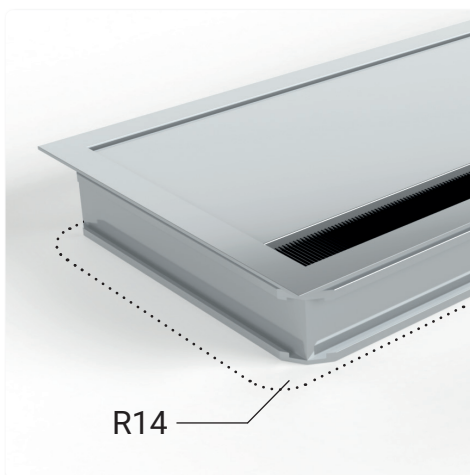

Passacavo con chiusura frizionata

- ✔ Sportello d'accesso con chiusura frizionata
- ✔ In 4 finiture di alta qualità
- ✔ Foro d'installazione con raggio 14 nell'angolo
- ✔ Profilo spessore 25 mm

Nome articolo	Descrizione	Colore	Dimensioni	N. Articolo
EXIT G14S	Passacavo con sportello d'accesso, chiusura frizionata, spazzola nera	bianco	120x120x25	201 106755
			240x120x25	201 106762
			320x120x25	201 121896
EXIT G14S	Passacavo con sportello d'accesso, chiusura frizionata, spazzola nera	nero	120x120x25	201 105369
			240x120x25	201 105278
			320x120x25	201 123373
EXIT G14S	Passacavo con sportello d'accesso, chiusura frizionata, spazzola nera	alluminio	120x120x25	201 106097
			240x120x25	201 105999
			320x120x25	201 106671
EXIT G14S	Passacavo con sportello d'accesso, chiusura frizionata, spazzola nera	titanio	120x120x25	201 104683
			240x120x25	201 104697
			320x120x25	201 125718

Passacavo con chiusura soft-close

- ✓ Meccanismo soft-close
- ✓ In 3 finiture di alta qualità
- ✓ Foro d'installazione con raggio 14 nell'angolo
- ✓ Profilo spessore 25 mm

Disegni tecnici

Schema di foratura

Altre dimensioni disponibili su richiesta

Nome articolo	Descrizione	Dimensioni	Colore	N. Articolo
EXIT G14M	Passacavo con sportello d'accesso, chiusura soft-close, spazzola nera	360x120x25	bianco	201 106797
			nero	201 120118
			alluminio	201 106419

EXIT G14M 900

201

Passacavo extra large con chiusura soft-close

- ✓ Apertura 900 mm
- ✓ Meccanismo soft-close
- ✓ Foro d'installazione con raggio 14 nell'angolo
- ✓ Profilo spessore 25 mm

Disegni tecnici

Nome articolo	Descrizione	Dimensioni	Colore	N. Articolo
EXIT G14M	Passacavo con sportello d'accesso, chiusura soft-close, spazzola nera	900x120x25	alluminio anodizzato	201 106433