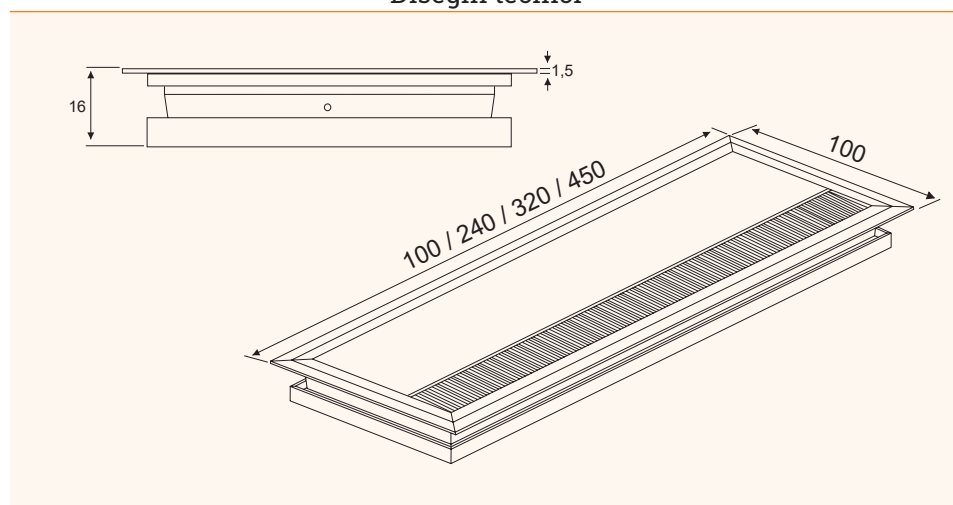

- ✔ Con sportello d'accesso
- ✔ Versione Eco

Disegni tecnici

Schema di foratura

Nome articolo	Descrizione	L	A	SP	Materiale	Colore	Codice
		in mm					
EXIT G11 eco	passacavo con sportello d'accesso e spazzola grigia	100	100	16	Alluminio	bianco matt	201 105040
EXIT G11 eco	passacavo con sportello d'accesso e spazzola nera	100	100	16	Alluminio	nero	201 120076
EXIT G11 eco	passacavo con sportello d'accesso e spazzola nera	100	100	16	Alluminio	anodizzato	201 106300
EXIT G11 eco	passacavo con sportello d'accesso e spazzola grigia	240	100	16	Alluminio	bianco matt	201 106594
EXIT G11 eco	passacavo con sportello d'accesso e spazzola nera	240	100	16	Alluminio	nero	201 120090
EXIT G11 eco	passacavo con sportello d'accesso e spazzola nera	240	100	16	Alluminio	anodizzato	201 106146
EXIT G11 eco	passacavo con sportello d'accesso e spazzola grigia	320	100	16	Alluminio	bianco matt	201 106601
EXIT G11 eco	passacavo con sportello d'accesso e spazzola nera	320	100	16	Alluminio	nero	201 120083
EXIT G11 eco	passacavo con sportello d'accesso e spazzola nera	320	100	16	Alluminio	anodizzato	201 106293
EXIT G11 eco	passacavo con sportello d'accesso e spazzola grigia	450	100	16	Alluminio	bianco matt	201 104984
EXIT G11 eco	passacavo con sportello d'accesso e spazzola nera	450	100	16	Alluminio	nero	201 120097
EXIT G11 eco	passacavo con sportello d'accesso e spazzola nera	450	100	16	Alluminio	anodizzato	201 105537