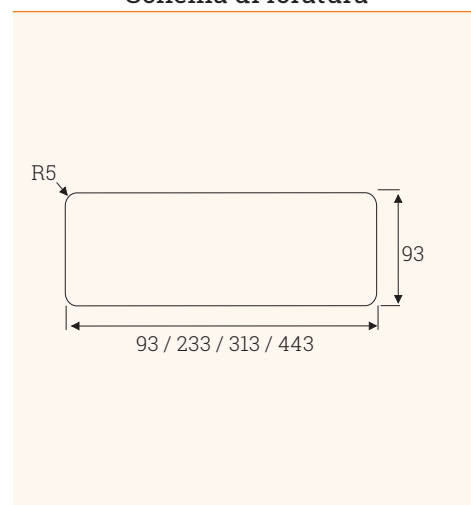

- ✔ Con sportello d'accesso
- ✔ Versione Eco

Disegni tecnici

Schema di foratura

Nome articolo	Descrizione	L	A	SP	Materiale	Colore	Codice
		in mm					
EXIT G11 eco	passacavo con sportello d'accesso e spazzola grigia	100	100	16	Alluminio	bianco matt	201 105040
EXIT G11 eco	passacavo con sportello d'accesso e spazzola nera	100	100	16	Alluminio	nero	201 120076
EXIT G11 eco	passacavo con sportello d'accesso e spazzola nera	100	100	16	Alluminio	anodizzato	201 106300
EXIT G11 eco	passacavo con sportello d'accesso e spazzola grigia	240	100	16	Alluminio	bianco matt	201 106594
EXIT G11 eco	passacavo con sportello d'accesso e spazzola nera	240	100	16	Alluminio	nero	201 120090
EXIT G11 eco	passacavo con sportello d'accesso e spazzola nera	240	100	16	Alluminio	anodizzato	201 106146
EXIT G11 eco	passacavo con sportello d'accesso e spazzola grigia	320	100	16	Alluminio	bianco matt	201 106601
EXIT G11 eco	passacavo con sportello d'accesso e spazzola nera	320	100	16	Alluminio	nero	201 120083
EXIT G11 eco	passacavo con sportello d'accesso e spazzola nera	320	100	16	Alluminio	anodizzato	201 106293
EXIT G11 eco	passacavo con sportello d'accesso e spazzola grigia	450	100	16	Alluminio	bianco matt	201 104984
EXIT G11 eco	passacavo con sportello d'accesso e spazzola nera	450	100	16	Alluminio	nero	201 120097
EXIT G11 eco	passacavo con sportello d'accesso e spazzola nera	450	100	16	Alluminio	anodizzato	201 105537