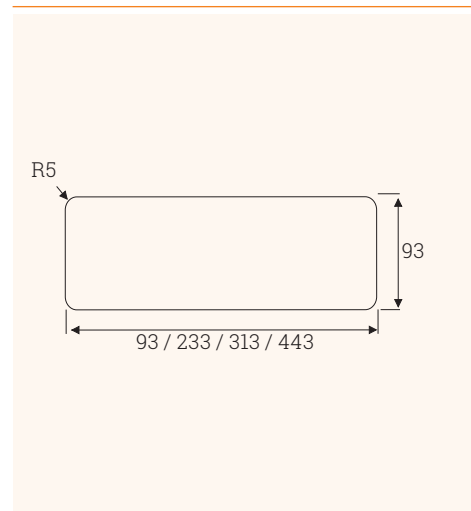

EXIT G11 eco

Passacavo in alluminio

- ✓ Con sportello d'accesso
- ✓ Versione Eco

Disegni tecnici

Schema di foratura

Nome articolo	Descrizione	L	A	SP	Materiale	Colore	Codice
		in mm					
EXIT G11 eco	passacavo con sportello d'accesso e spazzola grigia	100	100	16	Alluminio	bianco matt	201 105040
EXIT G11 eco	passacavo con sportello d'accesso e spazzola nera	100	100	16	Alluminio	nero	201 120076
EXIT G11 eco	passacavo con sportello d'accesso e spazzola nera	100	100	16	Alluminio	anodizzato	201 106300
EXIT G11 eco	passacavo con sportello d'accesso e spazzola grigia	240	100	16	Alluminio	bianco matt	201 106594
EXIT G11 eco	passacavo con sportello d'accesso e spazzola nera	240	100	16	Alluminio	nero	201 120090
EXIT G11 eco	passacavo con sportello d'accesso e spazzola nera	240	100	16	Alluminio	anodizzato	201 106146
EXIT G11 eco	passacavo con sportello d'accesso e spazzola grigia	320	100	16	Alluminio	bianco matt	201 106601
EXIT G11 eco	passacavo con sportello d'accesso e spazzola nera	320	100	16	Alluminio	nero	201 120083
EXIT G11 eco	passacavo con sportello d'accesso e spazzola nera	320	100	16	Alluminio	anodizzato	201 106293
EXIT G11 eco	passacavo con sportello d'accesso e spazzola grigia	450	100	16	Alluminio	bianco matt	201 104984
EXIT G11 eco	passacavo con sportello d'accesso e spazzola nera	450	100	16	Alluminio	nero	201 120097
EXIT G11 eco	passacavo con sportello d'accesso e spazzola nera	450	100	16	Alluminio	anodizzato	201 105537