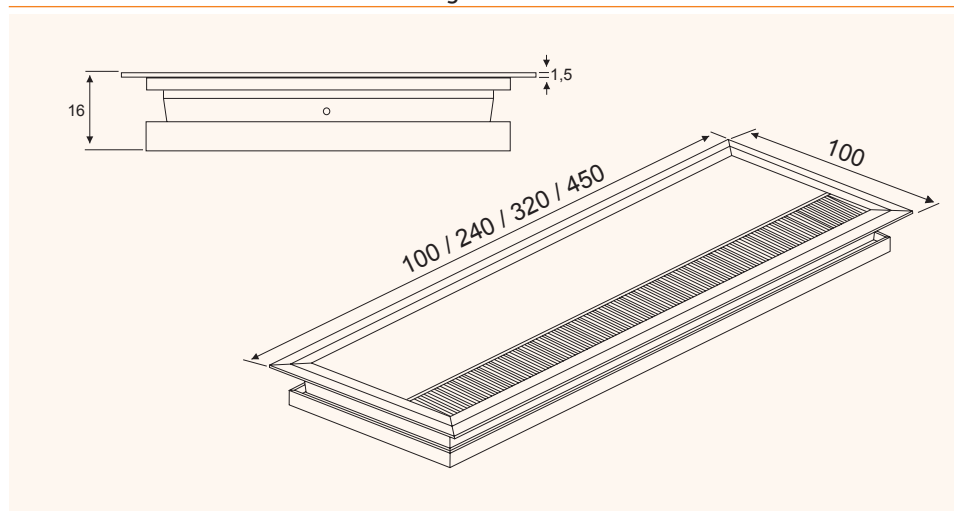

EXIT G11 eco

Passacavo in alluminio

- ✓ Con sportello d'accesso
- ✓ Versione Eco

Disegni tecnici

Schema di foratura

Nome articolo	Descrizione	L	A	SP	Materiale	Colore	Codice
		in mm					
EXIT G11 eco	passacavo con sportello d'accesso e spazzola grigia	100	100	16	Alluminio	bianco matt	201 105040
EXIT G11 eco	passacavo con sportello d'accesso e spazzola nera	100	100	16	Alluminio	nero	201 120076
EXIT G11 eco	passacavo con sportello d'accesso e spazzola nera	100	100	16	Alluminio	anodizzato	201 106300
EXIT G11 eco	passacavo con sportello d'accesso e spazzola grigia	240	100	16	Alluminio	bianco matt	201 106594
EXIT G11 eco	passacavo con sportello d'accesso e spazzola nera	240	100	16	Alluminio	nero	201 120090
EXIT G11 eco	passacavo con sportello d'accesso e spazzola nera	240	100	16	Alluminio	anodizzato	201 106146
EXIT G11 eco	passacavo con sportello d'accesso e spazzola grigia	320	100	16	Alluminio	bianco matt	201 106601
EXIT G11 eco	passacavo con sportello d'accesso e spazzola nera	320	100	16	Alluminio	nero	201 120083
EXIT G11 eco	passacavo con sportello d'accesso e spazzola nera	320	100	16	Alluminio	anodizzato	201 106293
EXIT G11 eco	passacavo con sportello d'accesso e spazzola grigia	450	100	16	Alluminio	bianco matt	201 104984
EXIT G11 eco	passacavo con sportello d'accesso e spazzola nera	450	100	16	Alluminio	nero	201 120097
EXIT G11 eco	passacavo con sportello d'accesso e spazzola nera	450	100	16	Alluminio	anodizzato	201 105537