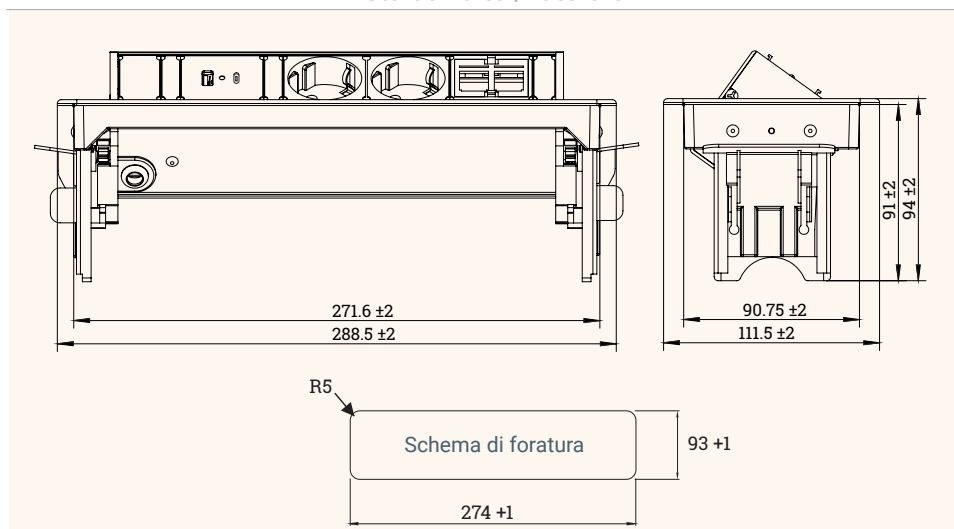

# EXIT Tip

Multipresa a scomparsa configurabile con elementi Keystone

- ✓ Apertura a pressione „push to open“
- ✓ Diverse opzioni di connettività grazie agli inserti Keystone intercambiabili
- ✓ Per piani con spessore da 13 a 25 mm
- ✓ Altri colori disponibili su richiesta, soggetti a minimo d'ordine
- ✓ In fase di chiusura il piano rimane completamente libero all'utilizzo

## Disegni tecnici

Vista dall'alto / laterale

1x USB-A per ricarica  
1x USB-C per ricarica

2x prese di corrente

2x spazi configurabili con inserti Keystone  
USB A - USB C - RJ45 - HDMI - Audio  
o Tasselli ciechi con funzione estetica

## CARATTERISTICHE

Fissaggio al piano facile e senza necessità di ulteriori forature grazie alle clip incluse

Personalizzabile con 2 inserti Keystone a scelta tra quelli mostrati qui a fianco

## KEYSTONES

Nome articolo	Descrizione	Colore	N. Articolo
<b>EXIT Tip</b>	Multipresa a scomparsa con apertura a pressione "push to open" 2x prese di corrente, 1x USB-A per ricarica, 1x USB-C per ricarica, 2x spazi configurabili, cavo di alimentazione 2 m	Finitura inox	205 125991
		Nero	205 126166
<b>USB-A Keystone</b>	Inserto: USB-A	Nero	205 108029
<b>RJ45 Keystone</b>	Inserto: RJ45	Argento	205 108015
<b>HDMI Keystone</b>	Inserto: HDMI	Nero	205 108134
<b>Tassello cieco Keystone</b>	Inserto: Tassello cieco	Nero	205 107595
<b>Audio Keystone</b>	Inserto: Audio 3.5	Nero	205 127979
<b>USB-C Keystone</b>	Inserto: USB-C	Nero	205 127972