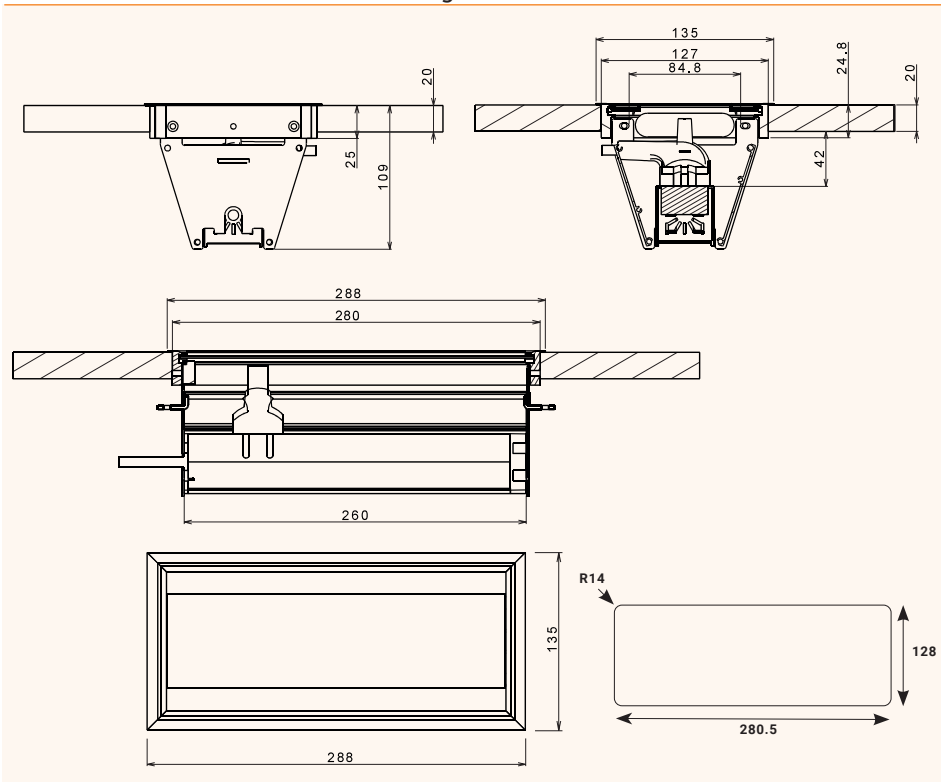

# EXIT 90 plus

Passacavo con multipresa integrata (modulo con 2 prese)

- ✓ Coperchio incernierato con apertura su entrambi i lati e chiusura soft close
- ✓ Configurato con 2 prese elettriche, 2 USB per ricarica e 2 spazi dati
- ✓ Diverse opzioni di connettività grazie agli inserti Keystone intercambiabili
- ✓ Lunghezza cavo di alimentazione: 2 m
- ✓ 3 standard disponibili: DE / FR / IT UNEL

Disegni tecnici

Dettagli

2x prese di corrente

2x USB-A per ricarica

2x spazi configurabili con inserti Keystone  
USB A - USB C - RJ45 - HDMI - Audio  
o Tasselli ciechi con funzione estetica

# EXIT 90 plus

Passacavo con multipresa integrata (modulo con 3 prese)

- ✓ Coperchio incernierato con apertura su entrambi i lati e chiusura soft close
- ✓ Configurato con 3 prese elettriche, 2 USB per ricarica e 2 spazi dati
- ✓ Diverse opzioni di connettività grazie agli inserti Keystone intercambiabili
- ✓ Lunghezza cavo di alimentazione: 2 m
- ✓ 3 standard disponibili (DE / FR / IT UNEL) in 3 finiture (alluminio / bianco / nero)

**Modello con 3 prese di corrente**

 / 
  / 
  + 
 

|  |   |   |   |
|--|---|---|---|
|    | Alluminio   |   |   |
|  | 320 x 135 x 109 mm  |   |   |
|  |    |    |    |
| 205 108603   | 205 108610  | 205 108407  |   |
|   | Bianco  |   |   |
|  | 320 x 135 x 109 mm  |   |   |
|  |  |  |  |
| 205 212147   | 205 121168  | 205 121161  |   |
|  | Nero  |   |   |
|  | 320 x 135 x 109 mm  |   |   |
|  |  |  |  |
| 205 121182   | 205 121175  | 205 121154  |   |