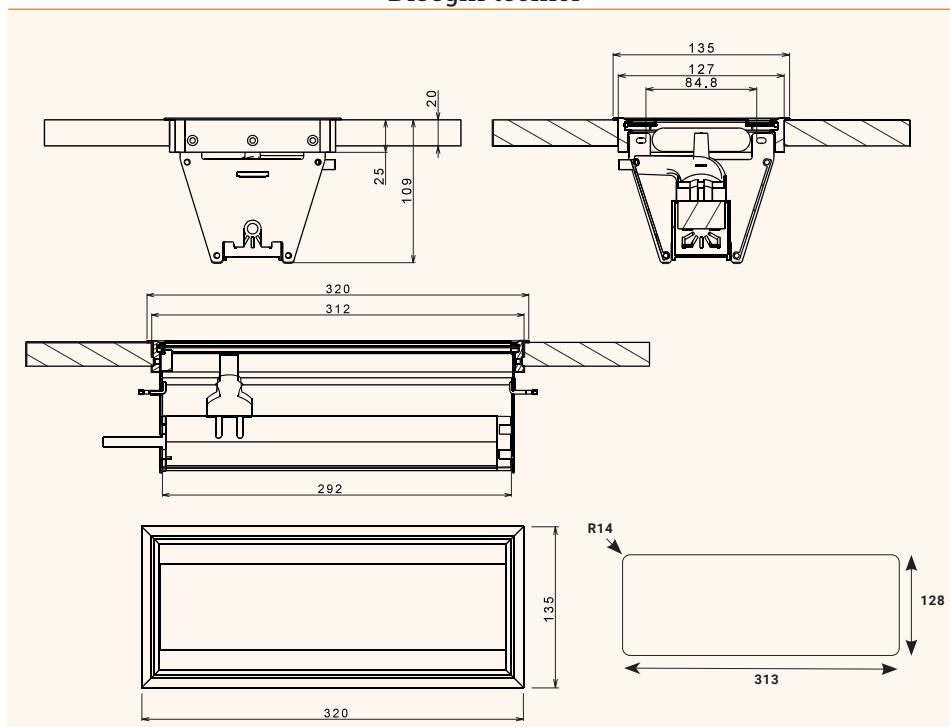

# EXIT 90 plus

Passacavo con multipresa integrata (modulo con 3 prese)

- ✓ Coperchio incernierato con apertura su entrambi i lati e chiusura soft close
- ✓ Configurato con 3 prese elettriche, 2 USB per ricarica e 2 spazi dati
- ✓ Diverse opzioni di connettività grazie agli inserti Keystone intercambiabili
- ✓ Lunghezza cavo di alimentazione: 2 m
- ✓ 3 standard disponibili (DE / FR / IT UNEL) in 3 finiture (alluminio / bianco / nero)

Disegni tecnici

Dettagli

3x prese di corrente  
2x USB-A per ricarica  
2x spazi configurabili con inserti Keystone  
USB A - USB C - RJ45 - HDMI - Audio  
o Tasselli ciechi con funzione estetica

# EXIT 90 plus

Passacavo con multipresa integrata

**Modello con 2 prese di corrente**

 / 
  / 
  + 
 

|   |   |   |   |
|---|---|---|---|
|  | Alluminio   |   |   |
|   | 288 x 135 x 109 mm  |   |   |
|   |  |  |  |
| 205 108365  | 205 108372  | 205 108379  |   |

**Modello con 3 prese di corrente**

 / 
  / 
  + 
 

|  |   |   |   |
|--|---|---|---|
|    | Alluminio   |   |   |
|  | 320 x 135 x 109 mm  |   |   |
|  |    |    |    |
| 205 108603   | 205 108610  | 205 108407  |   |
|   | Bianco  |   |   |
|  | 320 x 135 x 109 mm  |   |   |
|  |  |  |  |
| 205 212147   | 205 121168  | 205 121161  |   |
|  | Nero  |   |   |
|  | 320 x 135 x 109 mm  |   |   |
|  |  |  |  |
| 205 121182   | 205 121175  | 205 121154  |   |