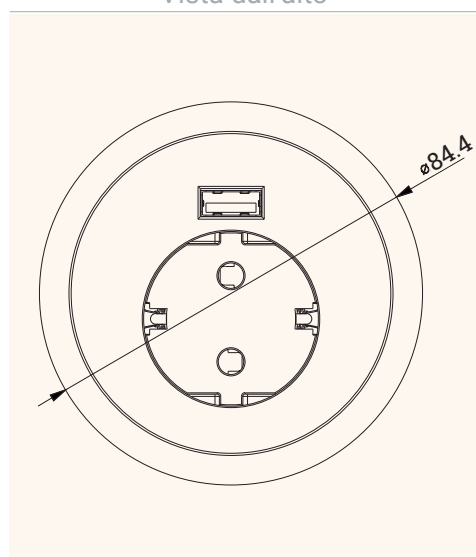

EXIT Spot 60

Ø60 mm Presa da incasso multifunzione con USB per ricarica

- ✓ Pratico accesso elettrico in dimensioni ridotte
- ✓ disponibile in diversi standard elettrici (IT, DE, UK, FR)
- ✓ Diametro di installazione 60 mm
- ✓ Fornito con cavo da 1,5 m

Disegni tecnici

Vista dall'alto

Vista laterale

Nome articolo	Descrizione	Presca/Spina	Colore	N. Articolo
EXIT Spot 60	Presca multifunzione con 1 presca elettrica e 1 passaggio per cavi, cavo di alimentazione 1,5 m	DE	Nero	205 108533
		DE	Bianco	205 108554
	Presca multifunzione con 1 presca elettrica e 1 USB A per ricarica, cavo di alimentazione 1,5 m	DE	Nero	205 108540
		GB	Bianco	205 107651
	IT UNEL	GB	Nero	205 107658
		IT UNEL	Bianco	205 107644
	FR	IT UNEL	Nero	205 107637
		FR	Bianco	205 107609
	FR	Nero	205 108232	