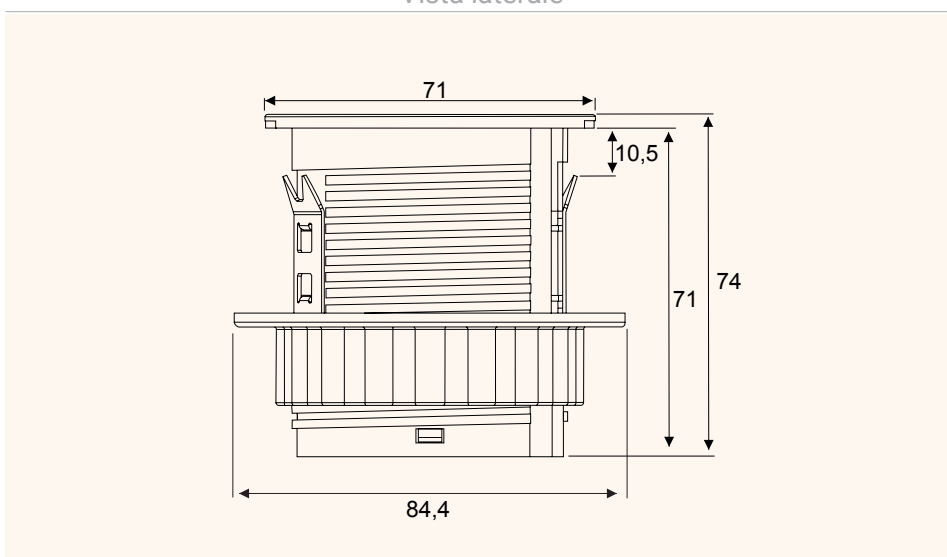

EXIT Spot 60

Ø60 mm Presa da incasso multifunzione con USB per ricarica

- ✓ Pratico accesso elettrico in dimensioni ridotte
- ✓ disponibile in diversi standard elettrici (IT, DE, UK, FR)
- ✓ Diametro di installazione 60 mm
- ✓ Fornito con cavo da 1,5 m

Disegni tecnici

Vista dall'alto

Vista laterale

Nome articolo	Descrizione	Presca/Spina	Colore	N. Articolo
EXIT Spot 60	Presca multifunzione con 1 presca elettrica e 1 passaggio per cavi, cavo di alimentazione 1,5 m	DE	Nero	205 108533
		DE	Bianco	205 108554
	Presca multifunzione con 1 presca elettrica e 1 USB A per ricarica, cavo di alimentazione 1,5 m	DE	Nero	205 108540
		GB	Bianco	205 107651
	IT UNEL	GB	Nero	205 107658
		IT UNEL	Bianco	205 107644
	FR	IT UNEL	Nero	205 107637
		FR	Bianco	205 107609
	FR	Nero	205 108232	