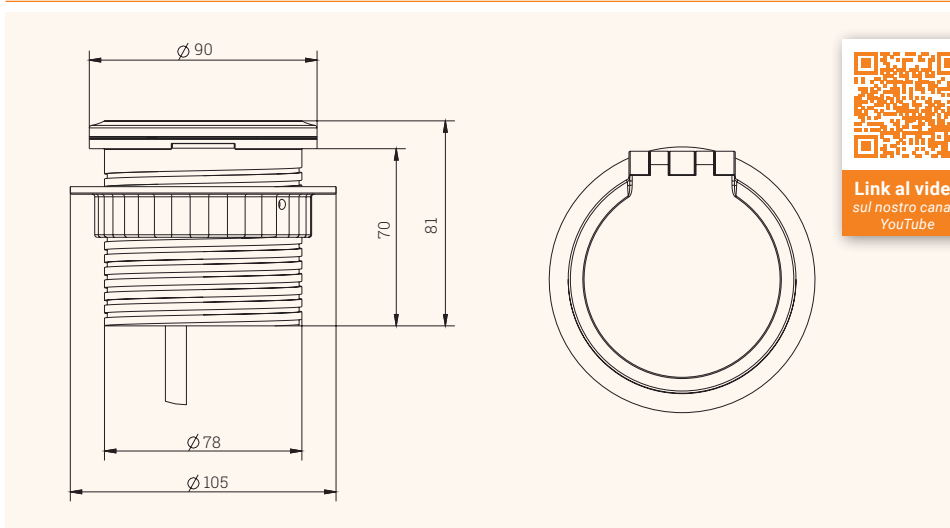

Disegno tecnico

Link al video sul nostro canale YouTube

Nome articolo	Descrizione	Materiale	Colore	Codice articolo	
EXIT Spot WLC	1 presa di corrente + 2 USB per ricarica (1x USB-A + 1x USB-C) + 1 RJ45 (intercambiabile), Ø80mm, caricatore wireless all'interno del coperchio apribile, cavo di alimentazione 2m	DE	Plastica	Nero	205 124549
EXIT Spot WLC	1 presa di corrente + 2 USB per ricarica (1x USB-A + 1x USB-C) + 1 RJ45 (intercambiabile), Ø80mm, caricatore wireless all'interno del coperchio apribile, cavo di alimentazione 2m	DE	Plastica	Bianco	205 124570
EXIT Spot WLC	1 presa di corrente + 2 USB per ricarica (1x USB-A + 1x USB-C) + 1 RJ45 (intercambiabile), Ø80mm, caricatore wireless all'interno del coperchio apribile, cavo di alimentazione 2m	FR	Plastica	Nero	205 124556
EXIT Spot WLC	1 presa di corrente + 2 USB per ricarica (1x USB-A + 1x USB-C) + 1 RJ45 (intercambiabile), Ø80mm, caricatore wireless all'interno del coperchio apribile, cavo di alimentazione 2m	FR	Plastica	Bianco	205 124577
EXIT Spot WLC	1 presa di corrente + 2 USB per ricarica (1x USB-A + 1x USB-C) + 1 RJ45 (intercambiabile), Ø80mm, caricatore wireless all'interno del coperchio apribile, cavo di alimentazione 2m	GB	Plastica	Nero	205 124563
EXIT Spot WLC	1 presa di corrente + 2 USB per ricarica (1x USB-A + 1x USB-C) + 1 RJ45 (intercambiabile), Ø80mm, caricatore wireless all'interno del coperchio apribile, cavo di alimentazione 2m	GB	Plastica	Bianco	205 124584
Inserto USB	per EXIT Spot WLC		Plastica	Nero	205 107672
Inserto USB	per EXIT Spot WLC		Plastica	Bianco	205 107469
Inserto RJ45	per EXIT Spot WLC		Plastica	Nero	205 107679
Inserto RJ45	per EXIT Spot WLC		Plastica	Bianco	205 107476
Inserto HDMI	per EXIT Spot WLC		Plastica	Nero	205 107686
Inserto HDMI	per EXIT Spot WLC		Plastica	Bianco	205 107798
Passaggio cavo	per EXIT Spot WLC		Plastica	Nero	205 108281
Passaggio cavo	per EXIT Spot WLC		Plastica	Bianco	205 107805