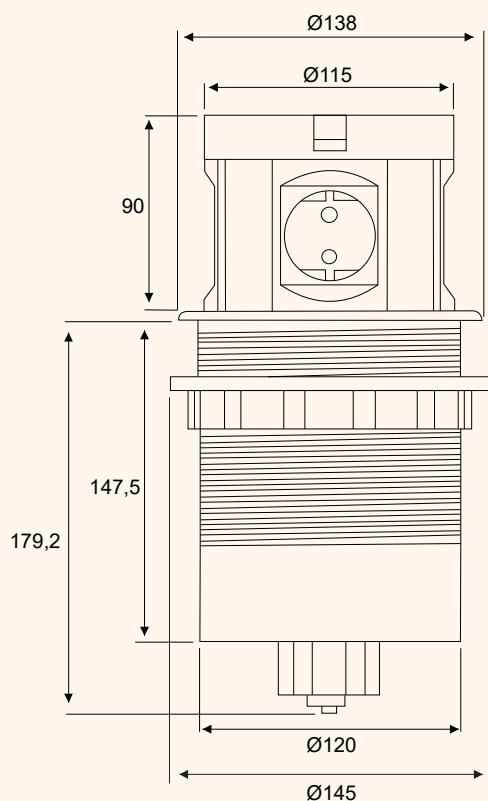

Torretta estraibile elettrificata con ricarica wireless

- ✓ Configurata con 4 prese elettriche, 2 USB-A per ricarica e 2 RJ45 Cat 6
- ✓ Con caricatore wireless nel top
- ✓ Salita automatica tramite meccanismo a gas
- ✓ Aggancio/Sgancio a pressione
- ✓ Per piani con spessore max. 100 mm
- ✓ Foro d'installazione: 120 mm

## Disegni tecnici

### Caratteristiche tecniche

Voltaggio: 250V / 16A  
 Cavo di alimentazione: lunghezza 1,5 m  
 Modulo: 4x prese di corrente  
 2x USB-A per ricarica  
 2x RJ45 Cat 6

## Standard disponibili

Nome articolo	Descrizione	Presse/Spina	Colore	N. Articolo
POWER Tower Maxi WLC	Torretta estraibile con caricatore wireless nel top, 4x prese di corrente, 2x USB-A per ricarica, 2x RJ45 Cat 6, profilo con inserti in alluminio, 1,5 m cavo di alimentazione	DE	Nero / Alluminio	205 108505