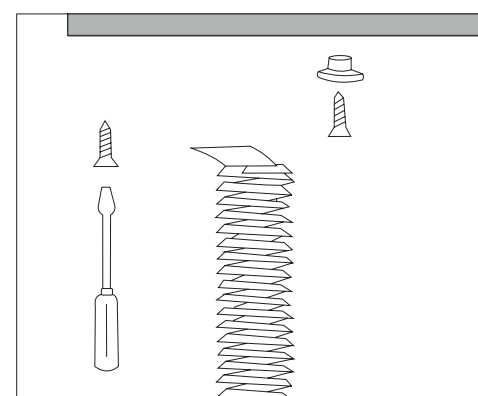

FLEXIT CL

La canalina estensibile come una fisarmonica

- ✓ Adatta a tavoli regolabili in altezza
- ✓ Per piani tavolo con altezza max. 1300 mm
- ✓ Ampia sezione per il passaggio dei cavi
- ✓ Disponibile in 4 diversi colori
- ✓ La spirale si comprime ed espande come una fisarmonica

Disegni tecnici

Vista laterale / frontale

Vista 3D / Dall'alto

Per diversi tipi di tavoli
Adatta a strutture regolabili in altezza

Fissaggio semplice e veloce
Il connettore si avvita al piano e la spirale si aggancia ad esso

Nome articolo	Descrizione	Colore	N. Articolo
FLEXIT CL	Canalina passacavi, altezza max. 1300mm, PVC, con fissaggio al piano, viti e base a pavimento, perfetta per tavoli regolabili in altezza	nero	203 106916
		alluminio	203 106930
		bianco	203 107147
		trasparente	203 107098