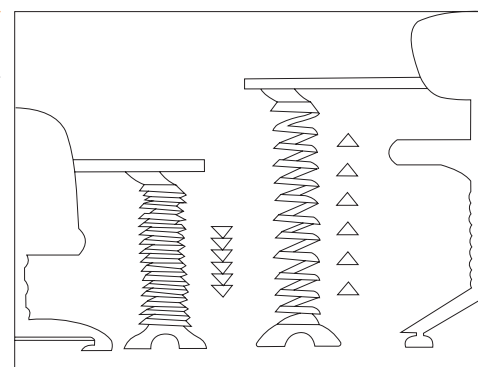

FLEXIT CL

La canalina estensibile come una fisarmonica

- ✓ Adatta a tavoli regolabili in altezza
- ✓ Per piani tavolo con altezza max. 1300 mm
- ✓ Ampia sezione per il passaggio dei cavi
- ✓ Disponibile in 4 diversi colori
- ✓ La spirale si comprime ed espande come una fisarmonica

Disegni tecnici

Vista laterale / frontale

Vista 3D / Dall'alto

Per diversi tipi di tavoli
Adatta a strutture regolabili in altezza

Fissaggio semplice e veloce
Il connettore si avvita al piano e la spirale si aggancia ad esso

Nome articolo	Descrizione	Colore	N. Articolo
FLEXIT CL	Canalina passacavi, altezza max. 1300mm, PVC, con fissaggio al piano, viti e base a pavimento, perfetta per tavoli regolabili in altezza	nero	203 106916
		alluminio	203 106930
		bianco	203 107147
		trasparente	203 107098