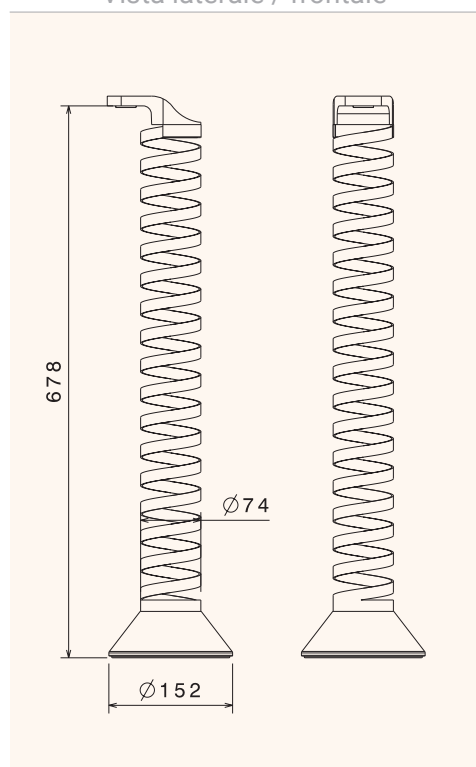

FLEXIT CL

La canalina estensibile come una fisarmonica

- ✓ Adatta a tavoli regolabili in altezza
- ✓ Per piani tavolo con altezza max. 1300 mm
- ✓ Ampia sezione per il passaggio dei cavi
- ✓ Disponibile in 4 diversi colori
- ✓ La spirale si comprime ed espande come una fisarmonica

Disegni tecnici

Vista laterale / frontale

Vista 3D / Dall'alto

Per diversi tipi di tavoli
Adatta a strutture regolabili in altezza

Fissaggio semplice e veloce
Il connettore si avvita al piano e la spirale si aggancia ad esso

Nome articolo	Descrizione	Colore	N. Articolo
FLEXIT CL	Canalina passacavi, altezza max. 1300mm, PVC, con fissaggio al piano, viti e base a pavimento, perfetta per tavoli regolabili in altezza	nero	203 106916
		alluminio	203 106930
		bianco	203 107147
		trasparente	203 107098