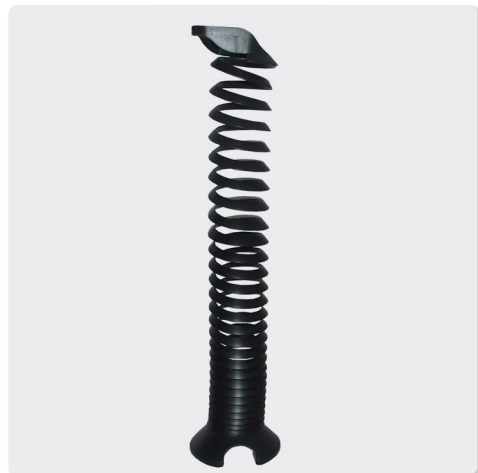

FLEXIT CL

La canalina estensibile come una fisarmonica

- ✓ Adatta a tavoli regolabili in altezza
- ✓ Per piani tavolo con altezza max. 1300 mm
- ✓ Ampia sezione per il passaggio dei cavi
- ✓ Disponibile in 4 diversi colori
- ✓ La spirale si comprime ed espande come una fisarmonica

Disegni tecnici

Vista laterale / frontale

Vista 3D / Dall'alto

Per diversi tipi di tavoli
Adatta a strutture regolabili in altezza

Fissaggio semplice e veloce
Il connettore si avvita al piano e la spirale si aggancia ad esso

Nome articolo	Descrizione	Colore	N. Articolo
FLEXIT CL	Canalina passacavi, altezza max. 1300mm, PVC, con fissaggio al piano, viti e base a pavimento, perfetta per tavoli regolabili in altezza	nero	203 106916
		alluminio	203 106930
		bianco	203 107147
		trasparente	203 107098