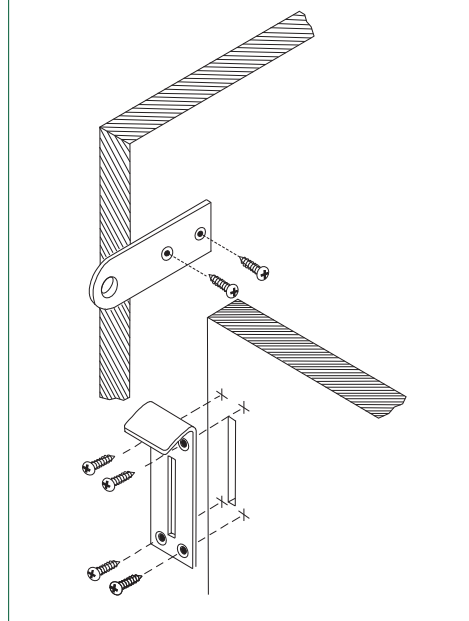

Schrankverschluss zweiteilig, verschließbar mit Hängeschloss, Bügeldurchmesser von 4-7,5mm

Safe lock two parts, lockable with padlock shackle diameter 4-7,5mm

Material: Stahl verzinkt / Steel zinc plated

Art. No.

200

119 103752

Hängeschloss ist nicht im Lieferumfang enthalten / Padlock is not included

Ideal für Wertfächer oder Schränke in Umkleekabinen /
Ideal for investment compartments or cabinets in dressing rooms

Einbauanleitung / Instruction manual

Maßangaben unverbindlich / Dimensions not binding