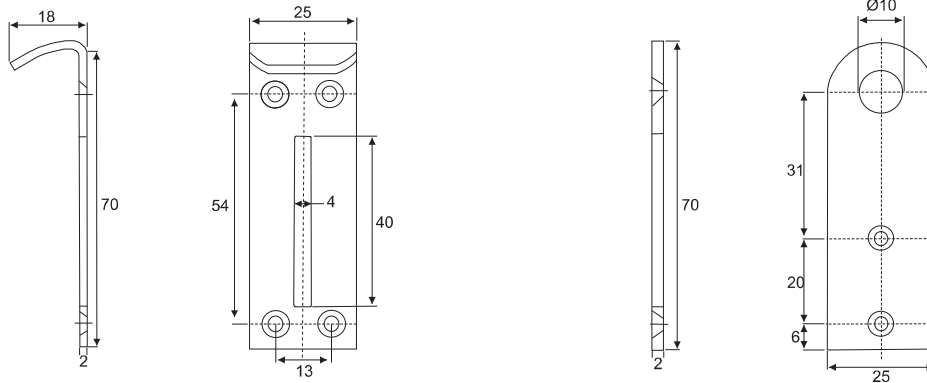

Schrankverschluss zweiteilig, verschließbar mit Hängeschloss, Bügeldurchmesser von 4-7,5mm

Safe lock two parts, lockable with padlock shackle diameter 4-7,5mm

Material: Stahl verzinkt / Steel zinc plated

Art. No.

200

119 103752

Hängeschloss ist nicht im Lieferumfang enthalten / Padlock is not included

Ideal für Wertfächer oder Schränke in Umkleekabinen /
Ideal for investment compartments or cabinets in dressing rooms

Einbauanleitung / Instruction manual

Maßangaben unverbindlich / Dimensions not binding