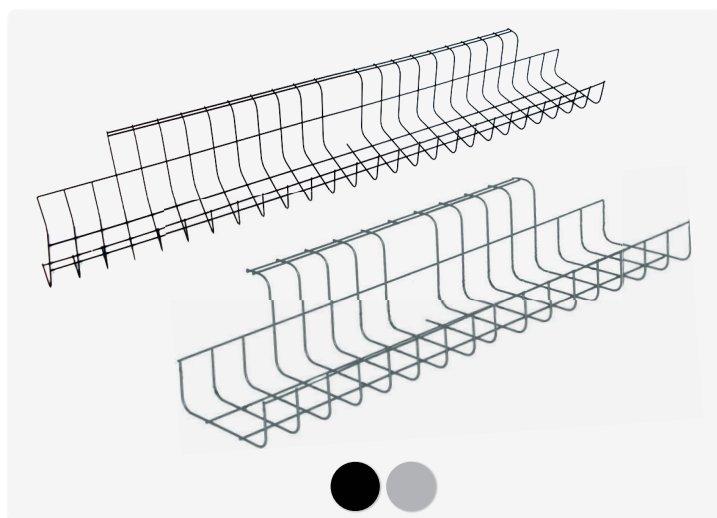

BOXIT Eco

Marsupio portacavi flessibile

- ✔ Gestione ordinata del cablaggio
- ✔ Fissaggio da un lato
- ✔ 2 lunghezze: 490 mm o 790 mm
- ✔ 2 colori: nero, alluminio

Dettagli

Lunghezza:	490/790 mm
Altezza marsupio:	45 mm
Altezza totale:	80 mm
Larghezza parte inferiore:	100 mm
Larghezza parte superiore:	105 mm

Disegni tecnici

Nome articolo	Descrizione	Minimo ordinabile	Colore	Codice
BOXIT Eco	Marsupio portacavi, L: 490mm, fissaggio da un lato	8 pz	nero	203 107070
BOXIT Eco	Marsupio portacavi, L: 490mm, fissaggio da un lato	96 pz	alluminio	203 107077
BOXIT Eco	Marsupio portacavi, L: 790mm, fissaggio da un lato	8 pz	nero	203 107252
BOXIT Eco	Marsupio portacavi, L: 790mm, fissaggio da un lato	96 pz	alluminio	203 106958