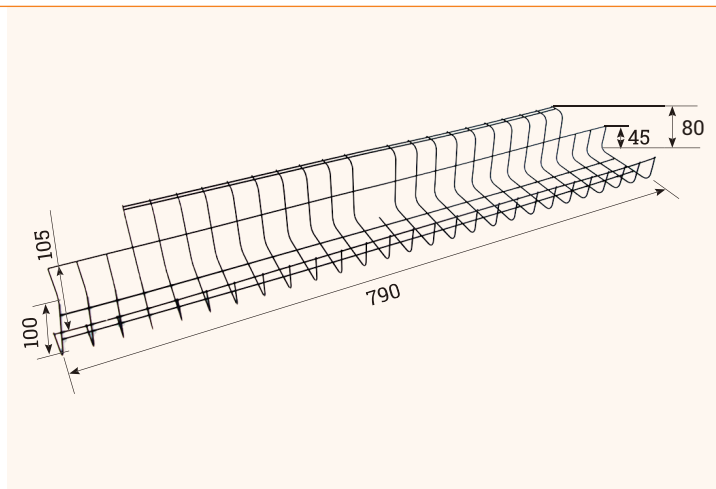

BOXIT Eco

Marsupio portacavi flessibile

- ✔ Gestione ordinata del cablaggio
- ✔ Fissaggio da un lato
- ✔ 2 lunghezze: 490 mm o 790 mm
- ✔ 2 colori: nero, alluminio

Dettagli

Lunghezza:	490/790 mm
Altezza marsupio:	45 mm
Altezza totale:	80 mm
Larghezza parte inferiore:	100 mm
Larghezza parte superiore:	105 mm

Disegni tecnici

Nome articolo	Descrizione	Minimo ordinabile	Colore	Codice
BOXIT Eco	Marsupio portacavi, L: 490mm, fissaggio da un lato	8 pz	nero	203 107070
BOXIT Eco	Marsupio portacavi, L: 490mm, fissaggio da un lato	96 pz	alluminio	203 107077
BOXIT Eco	Marsupio portacavi, L: 790mm, fissaggio da un lato	8 pz	nero	203 107252
BOXIT Eco	Marsupio portacavi, L: 790mm, fissaggio da un lato	96 pz	alluminio	203 106958