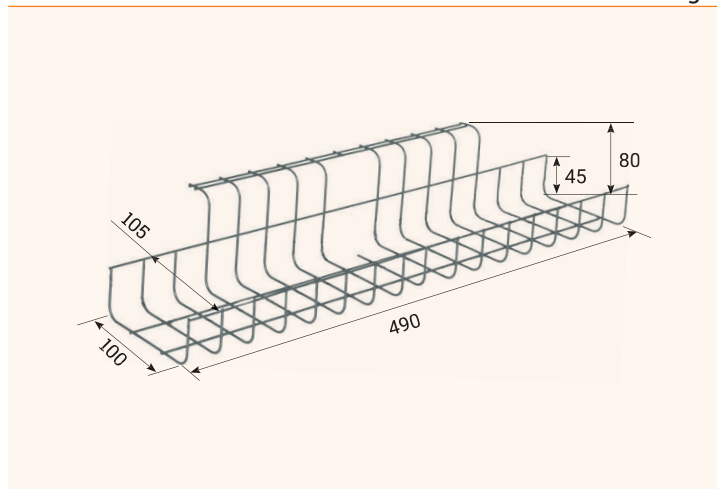

BOXIT Eco

Marsupio portacavi flessibile

- ✔ Gestione ordinata del cablaggio
- ✔ Fissaggio da un lato
- ✔ 2 lunghezze: 490 mm o 790 mm
- ✔ 2 colori: nero, alluminio

Dettagli

Lunghezza:	490/790 mm
Altezza marsupio:	45 mm
Altezza totale:	80 mm
Larghezza parte inferiore:	100 mm
Larghezza parte superiore:	105 mm

Disegni tecnici

Nome articolo	Descrizione	Minimo ordinabile	Colore	Codice
BOXIT Eco	Marsupio portacavi, L: 490mm, fissaggio da un lato	8 pz	nero	203 107070
BOXIT Eco	Marsupio portacavi, L: 490mm, fissaggio da un lato	96 pz	alluminio	203 107077
BOXIT Eco	Marsupio portacavi, L: 790mm, fissaggio da un lato	8 pz	nero	203 107252
BOXIT Eco	Marsupio portacavi, L: 790mm, fissaggio da un lato	96 pz	alluminio	203 106958