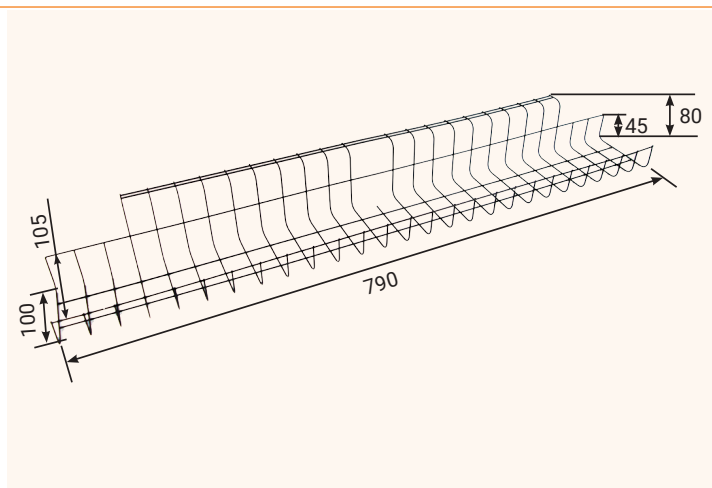

Marsupio portacavi flessibile

- ✓ Gestione ordinata del cablaggio
- ✓ Fissaggio da un lato
- ✓ 2 lunghezze: 490 mm o 790 mm
- ✓ 3 colori: alluminio, nero, bianco

Dettagli

Lunghezza:	490/790 mm
Altezza marsupio:	45 mm
Altezza totale:	80 mm
Larghezza parte inferiore:	100 mm
Larghezza parte superiore:	105 mm

Disegni tecnici

Nome articolo	Descrizione	Colore	Codice
BOXIT Eco	Marsupio portacavi, L: 490mm, fissaggio da un lato	nero	203 107070
BOXIT Eco	Marsupio portacavi, L: 490mm, fissaggio da un lato	alluminio	203 107077
BOXIT Eco	Marsupio portacavi, L: 490mm, fissaggio da un lato	bianco RAL 9003	203 107259
BOXIT Eco	Marsupio portacavi, L: 790mm, fissaggio da un lato	nero	203 107252
BOXIT Eco	Marsupio portacavi, L: 790mm, fissaggio da un lato	alluminio	203 106958
BOXIT Eco	Marsupio portacavi, L: 790mm, fissaggio da un lato	bianco RAL 9003	203 107266