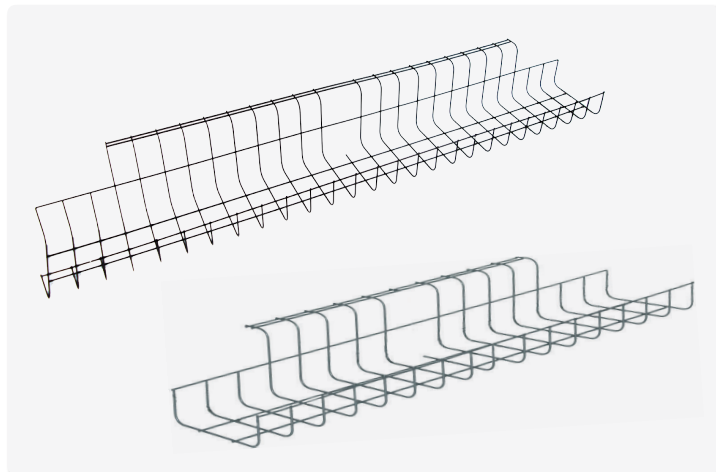

Marsupio portacavi flessibile

- ✓ Gestione ordinata del cablaggio
- ✓ Fissaggio da un lato
- ✓ 2 lunghezze: 490 mm o 790 mm
- ✓ 3 colori: alluminio, nero, bianco

Dettagli

Lunghezza:	490/790 mm
Altezza marsupio:	45 mm
Altezza totale:	80 mm
Larghezza parte inferiore:	100 mm
Larghezza parte superiore:	105 mm

Disegni tecnici

Nome articolo	Descrizione	Colore	Codice
BOXIT Eco	Marsupio portacavi, L: 490mm, fissaggio da un lato	nero	203 107070
BOXIT Eco	Marsupio portacavi, L: 490mm, fissaggio da un lato	alluminio	203 107077
BOXIT Eco	Marsupio portacavi, L: 490mm, fissaggio da un lato	bianco RAL 9003	203 107259
BOXIT Eco	Marsupio portacavi, L: 790mm, fissaggio da un lato	nero	203 107252
BOXIT Eco	Marsupio portacavi, L: 790mm, fissaggio da un lato	alluminio	203 106958
BOXIT Eco	Marsupio portacavi, L: 790mm, fissaggio da un lato	bianco RAL 9003	203 107266