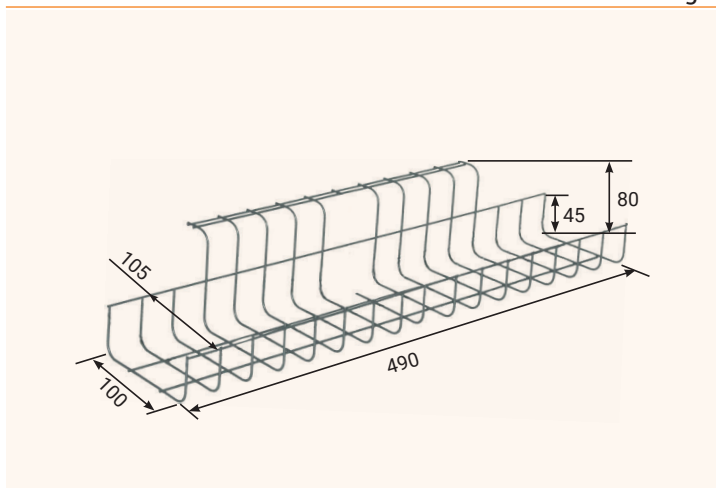

Marsupio portacavi flessibile

- ✓ Gestione ordinata del cablaggio
- ✓ Fissaggio da un lato
- ✓ 2 lunghezze: 490 mm o 790 mm
- ✓ 3 colori: alluminio, nero, bianco

Dettagli

Lunghezza:	490/790 mm
Altezza marsupio:	45 mm
Altezza totale:	80 mm
Larghezza parte inferiore:	100 mm
Larghezza parte superiore:	105 mm

Disegni tecnici

Nome articolo	Descrizione	Colore	Codice
BOXIT Eco	Marsupio portacavi, L: 490mm, fissaggio da un lato	nero	203 107070
BOXIT Eco	Marsupio portacavi, L: 490mm, fissaggio da un lato	alluminio	203 107077
BOXIT Eco	Marsupio portacavi, L: 490mm, fissaggio da un lato	bianco RAL 9003	203 107259
BOXIT Eco	Marsupio portacavi, L: 790mm, fissaggio da un lato	nero	203 107252
BOXIT Eco	Marsupio portacavi, L: 790mm, fissaggio da un lato	alluminio	203 106958
BOXIT Eco	Marsupio portacavi, L: 790mm, fissaggio da un lato	bianco RAL 9003	203 107266