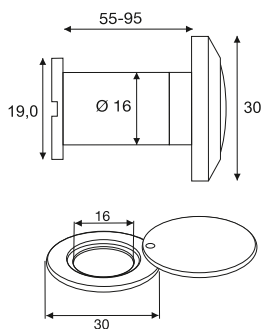

Spioncini per porte di sicurezza e antifiamma

Spioncino diam. Ø 16mm con chiusura interna, spessore porta 55-95mm

Materiale: alluminio

20

Finitura Art. No.
 Bronzo 8557.667.3

Componenti singoli

		Art. No.
Spioncino Ø16mm	20	8557.667
Chiusura interna	20	8594.667

Spioncino diam. Ø 16mm con chiusura interna, spessore porta 55-95mm

Materiale: alluminio

20

Finitura Art. No.
 Ottone 8557.615.3

Componenti singoli

		Art. No.
Spioncino Ø16mm	20	8557.615
Chiusura interna	20	8594.615

Spioncino diam. Ø 16mm con chiusura interna, spessore porta 55-95mm

Materiale: alluminio

20

Finitura Art. No.
 Alluminio 8557.638.3

Componenti singoli

		Art. No.
Spioncino Ø16mm	20	8557.638
Chiusura interna	20	8594.638

Spioncino antifiamma con chiusura interna
200° Spioncino diam. Ø 14mm con chiusura interna, spessore porta 55-75mm

Resistenza alla fiamma: 30 minuti minimo

Materiale: acciaio

Lenti: 3 x vetro e 1 x quarzo