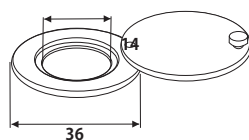

Chiusura interna antifiamma

Resistenza alla fiamma: 30 minuti minimo

Materiale: acciaio

Certificato non disponibile

10

Finitura	Art. No.
Cromo lucido	8593.236