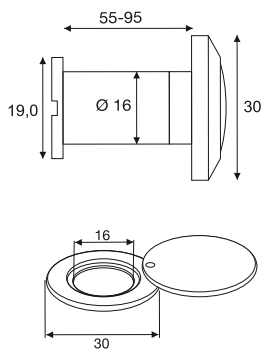

Spioncini per porte di sicurezza e antifiamma

Spioncino diam. Ø 16mm con chiusura interna, spessore porta 55-95mm

Materiale: alluminio

20

Finitura Art. No.
 Bronzo 8557.667.3

Componenti singoli

		Art. No.
Spioncino Ø16mm	20	8557.667
Chiusura interna	20	8594.667

Spioncino diam. Ø 16mm con chiusura interna, spessore porta 55-95mm

Materiale: alluminio

20

Finitura Art. No.
 Ottone 8557.615.3

Componenti singoli

		Art. No.
Spioncino Ø16mm	20	8557.615
Chiusura interna	20	8594.615

Spioncino diam. Ø 16mm con chiusura interna, spessore porta 55-95mm

Materiale: alluminio

20

Finitura Art. No.
 Alluminio 8557.638.3

Componenti singoli

		Art. No.
Spioncino Ø16mm	20	8557.638
Chiusura interna	20	8594.638

Spioncino antifiamma con chiusura interna
200° Spioncino diam. Ø 14mm con chiusura interna, spessore porta 55-75mm

Resistenza alla fiamma: 30 minuti minimo

Materiale: acciaio

Lenti: 3 x vetro e 1 x quarzo