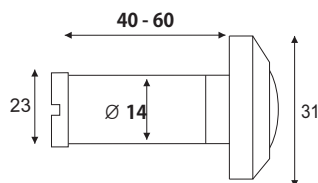

Spioncino antifiamma
180° Spioncino diam. Ø 14mm con chiusura interna, spessore porta 40-60mm

Resistenza alla fiamma: 30 minuti minimo

Materiale: acciaio

Lenti: 3 x vetro e 1 x quarzo

Certificato non disponibile

10

Finitura	Art. No.
Cromo lucido	8503.136