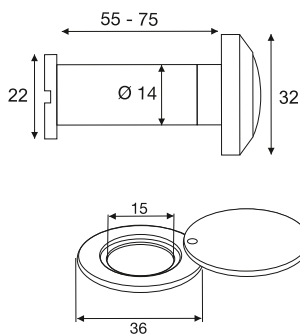

Spioncini per porte di sicurezza e antifiamma

Spioncino diam. Ø 16mm con chiusura interna, spessore porta 55-95mm

Materiale: alluminio

20

Finitura Art. No.
 Bronzo 8557.667.3

Componenti singoli

		Art. No.
Spioncino Ø16mm	20	8557.667
Chiusura interna	20	8594.667

Spioncino diam. Ø 16mm con chiusura interna, spessore porta 55-95mm

Materiale: alluminio

20

Finitura Art. No.
 Ottone 8557.615.3

Componenti singoli

		Art. No.
Spioncino Ø16mm	20	8557.615
Chiusura interna	20	8594.615

Spioncino diam. Ø 16mm con chiusura interna, spessore porta 55-95mm

Materiale: alluminio

20

Finitura Art. No.
 Alluminio 8557.638.3

Componenti singoli

		Art. No.
Spioncino Ø16mm	20	8557.638
Chiusura interna	20	8594.638

Spioncino antifiamma con chiusura interna
200° Spioncino diam. Ø 14mm con chiusura interna, spessore porta 55-75mm

Resistenza alla fiamma: 30 minuti minimo

Materiale: acciaio

Lenti: 3 x vetro e 1 x quarzo