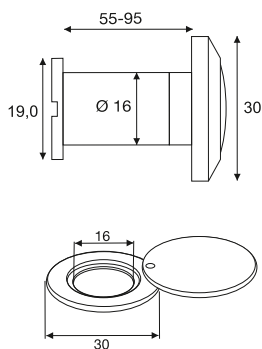

Spioncini per porte di sicurezza e antifiamma

Spioncino diam. Ø 16mm con chiusura interna, spessore porta 55-95mm

Materiale: alluminio

20

Finitura Art. No.
 Bronzo 8557.667.3

Componenti singoli

		Art. No.
Spioncino Ø16mm	20	8557.667
Chiusura interna	20	8594.667

Spioncino diam. Ø 16mm con chiusura interna, spessore porta 55-95mm

Materiale: alluminio

20

Finitura Art. No.
 Ottone 8557.615.3

Componenti singoli

		Art. No.
Spioncino Ø16mm	20	8557.615
Chiusura interna	20	8594.615

Spioncino diam. Ø 16mm con chiusura interna, spessore porta 55-95mm

Materiale: alluminio

20

Finitura Art. No.
 Alluminio 8557.638.3

Componenti singoli

		Art. No.
Spioncino Ø16mm	20	8557.638
Chiusura interna	20	8594.638

Spioncino antifiamma con chiusura interna
200° Spioncino diam. Ø 14mm con chiusura interna, spessore porta 55-75mm

Resistenza alla fiamma: 30 minuti minimo

Materiale: acciaio

Lenti: 3 x vetro e 1 x quarzo