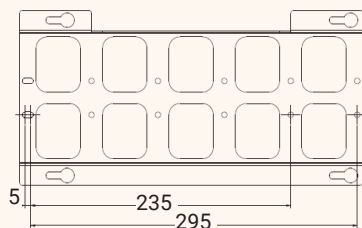

- ✓ Tre lunghezze standard
- ✓ Accesso cavi flessibile grazie alle ampie aperture
- ✓ Fori pre-realizzati per fissaggio prese elettriche
- ✓ Pratico fissaggio sotto piano con viti (non fornite)

### Disegni tecnici

Finitura  
bianca  
disponibile  
su richiesta

Nome articolo	Descrizione	Colore	Codice
BOXIT	Marsupio, metallo, L: 310 mm, P: 120 mm, H: 90 mm	Nero	203 106944
BOXIT	Marsupio, metallo, L: 520 mm, P: 120 mm, H: 90 mm	Nero	203 107000
		Alluminio, RAL 9006	203 122652
BOXIT	Marsupio, metallo, L: 1000 mm, P: 120 mm, H: 90 mm	Nero	203 107091
		Alluminio, RAL 9006	203 127237