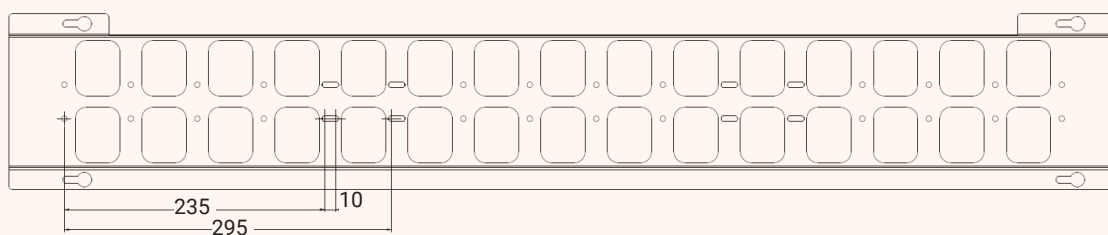

- ✓ Tre lunghezze standard
- ✓ Accesso cavi flessibile grazie alle ampie aperture
- ✓ Fori pre-realizzati per fissaggio prese elettriche
- ✓ Pratico fissaggio sotto piano con viti (non fornite)

### Disegni tecnici

Finitura  
bianca  
disponibile  
su richiesta

Nome articolo	Descrizione	Colore	Codice
BOXIT	Marsupio, metallo, L: 310 mm, P: 120 mm, H: 90 mm	Nero	203 106944
BOXIT	Marsupio, metallo, L: 520 mm, P: 120 mm, H: 90 mm	Nero	203 107000
		Alluminio, RAL 9006	203 122652
BOXIT	Marsupio, metallo, L: 1000 mm, P: 120 mm, H: 90 mm	Nero	203 107091
		Alluminio, RAL 9006	203 127237