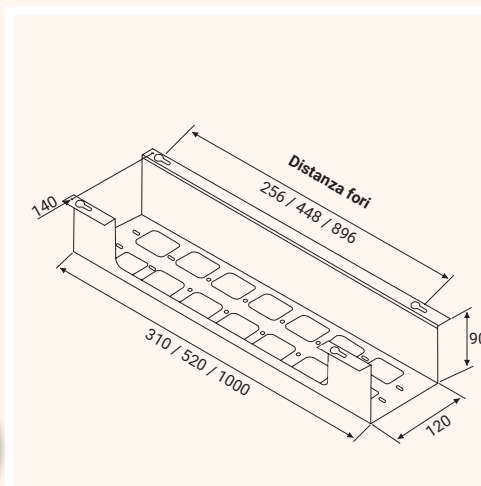

- ✓ Tre lunghezze standard
- ✓ Accesso cavi flessibile grazie alle ampie aperture
- ✓ Fori pre-realizzati per fissaggio prese elettriche
- ✓ Pratico fissaggio sotto piano con viti (non fornite)

### Disegni tecnici

Finitura  
bianca  
disponibile  
su richiesta

Nome articolo	Descrizione	Colore	Codice
BOXIT	Marsupio, metallo, L: 310 mm, P: 120 mm, H: 90 mm	Nero	203 106944
BOXIT	Marsupio, metallo, L: 520 mm, P: 120 mm, H: 90 mm	Nero	203 107000
		Alluminio, RAL 9006	203 122652
BOXIT	Marsupio, metallo, L: 1000 mm, P: 120 mm, H: 90 mm	Nero	203 107091
		Alluminio, RAL 9006	203 127237