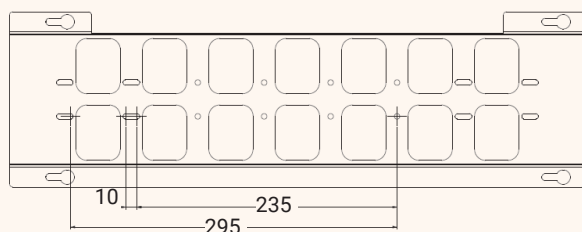

- ✓ Tre lunghezze standard
- ✓ Accesso cavi flessibile grazie alle ampie aperture
- ✓ Fori pre-realizzati per fissaggio prese elettriche
- ✓ Pratico fissaggio sotto piano con viti (non fornite)

### Disegni tecnici

Finitura  
bianca  
disponibile  
su richiesta

Nome articolo	Descrizione	Colore	Codice
BOXIT	Marsupio, metallo, L: 310 mm, P: 120 mm, H: 90 mm	Nero	203 106944
BOXIT	Marsupio, metallo, L: 520 mm, P: 120 mm, H: 90 mm	Nero	203 107000
		Alluminio, RAL 9006	203 122652
BOXIT	Marsupio, metallo, L: 1000 mm, P: 120 mm, H: 90 mm	Nero	203 107091
		Alluminio, RAL 9006	203 127237