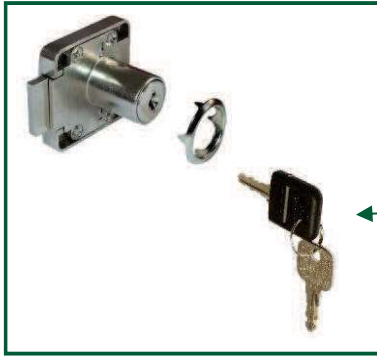

Korus

Locks to go

Das Korus-Prinzip / The Korus concept:

1. Jedes Schloss wird mit installiertem Zylinder, einer Zylinderrosette sowie einem Klappschlüssel und einem Silberschlüssel geliefert / Each lock comes with pre-installed cylinder, the cylinder rosette, 1 flap key and 1 silver key.