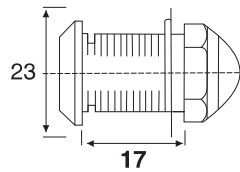

4. Für einfache Handhabung sorgen farbliche Markierungen auf den Etiketten / For easy handling colors mark:

Blau / Blue: Gleichschließend / Keyed alike

Rot / Red: Verschiedenschließend / Keys to differ

Aufschraubschloss, lad, Dornmaß 25mm
Rim lock, drawer, Backset 25mm

Stellung des Schiebers in Schließposition / Position of the pin in closing position

Aufschraubschloss, rechts-links

Dornmaß 25mm / Rim lock, adjustable right or left Backset 25mm

Material: Zamak vernickelt
Zinc alloy nickel plated

Aufschraubschloss*

Rechts-links und lad einstellbar

Dornmaß 15, 20, 25, 30, 35, 40mm

Rim lock*

Backset adjustable right, left and drawer

Backset 15, 20, 25, 30, 35, 40mm

Material: Zamak vernickelt

Zinc alloy nickel plated

- 1 Central lock with cylinder core and 600mm bar
- 1 Flap key
- 1 Standard key
- 2 Bar guides
- 3 Arresting pins
- 1 Rosette

Maßangaben unverbindlich / Dimensions not binding

**Hebelschloss 17mm, Schließweg 90°
rechts-links / Lever lock 17mm,
Locking travel: 90°, right-left**