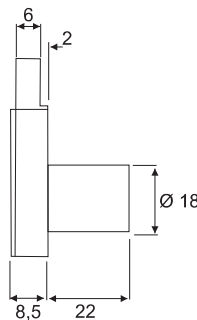

Stellung des Schiebers in Schließposition / Position of the pin in closing position

Aufschraubschloss, rechts-links

Dornmaß 25mm / Rim lock, adjustable right or left Backset 25mm

Material: Zamak vernickelt
Zinc alloy nickel plated

Aufschraubschloss*

Rechts-links und lad einstellbar

Dornmaß 15, 20, 25, 30, 35, 40mm

Rim lock*

Backset adjustable right, left and drawer

Backset 15, 20, 25, 30, 35, 40mm

Material: Zamak vernickelt

Zinc alloy nickel plated