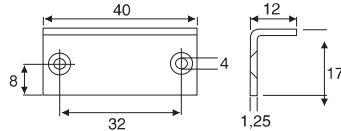

Aufschraubschloss, lad, Dornmaß 25mm
Rim lock, drawer, Backset 25mm

Material: Zamak vernickelt
Zinc alloy nickel plated

1 St. im Polybeutel / 20 St. im Karton
1 pc in a polybag / 20 pcs in a carton

Art. No.

Verschiedenschließend **104 102422**
Keys to differ

Gleichschließend **104 102114**
Keyed alike

Bestehend aus / Consisting of:

- **1 Aufschraubschloss lad mit Zylindereinsatz**
- **1 Klappschlüssel**
- **1 Silberschlüssel**
- **1 Zylinderrosette**
- **1 Schließblech 40x12mm**

- 1 Rim lock, drawer with cylinder core
- 1 Flap key
- 1 Standard key
- 1 Rosette
- 1 Striking plate 40x12mm