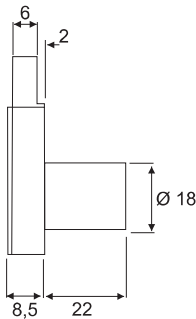

Aufschraubschloss, lad, Dornmaß 25mm
Rim lock, drawer, Backset 25mm

Material: Zamak vernickelt
Zinc alloy nickel plated

1 St. im Polybeutel / 20 St. im Karton
1 pc in a polybag / 20 pcs in a carton

Art. No.

Verschiedenschließend **104 102422**
Keys to differ

Gleichschließend **104 102114**
Keyed alike

Bestehend aus / Consisting of:

- **1 Aufschraubschloss lad mit Zylindereinsatz**
- **1 Klappschlüssel**
- **1 Silberschlüssel**
- **1 Zylinderrosette**
- **1 Schließblech 40x12mm**

- 1 Rim lock, drawer with cylinder core
- 1 Flap key
- 1 Standard key
- 1 Rosette
- 1 Striking plate 40x12mm