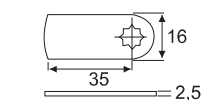

**Hebelschloss 22mm, Schließweg 90°
rechts-links / Lever lock 22mm,
Locking travel: 90°, right-left**

Material: Zamak vernickelt
Zinc alloy nickel plated

1 St. im Polybeutel / 20 St. im Karton
1 pc in a polybag / 20 pcs in a carton

Art. No.

Verschiedenschließend **104 102975**
Keys to differ

Gleichschließend **104 101666**
Keyed alike

Bestehend aus / Consisting of:

- 1 Hebelschloss mit Zylindereinsatz
- 1 Klappschlüssel
- 1 Silberschlüssel
- 1 Befestigungsmutter
- 1 Sicherungsscheibe
- 1 Riegel 35mm gerade, vormontiert
- 2 Riegel (gekröpft, mit Haken)
- 1 Befestigungsklammer für Metalltüren

- 1 Lever lock with cylinder core
- 1 Flap key
- 1 Standard key
- 1 Fixing nut
- 1 Anti-twist washer
- 1 Lever 35mm straight, pre-installed
- 2 Lever (cranked, with hook)
- 1 Clamp for metal furniture