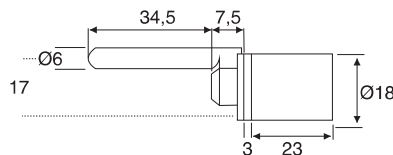

Zentralverschluss, Schließweg 180°

Hub 17mm / Central lock, Locking travel 180°
Lift 17mm

Material: Zamak vernickelt
Zinc alloy nickel plated

1 St. im Polybeutel / 20 St. im Karton
1 pc in a polybag / 20 pcs in a carton

Art. No.

Verschiedenschließend **104 100770**

Keys to differ

Gleichschließend **104 102667**

Keyed alike

Bestehend aus / Consisting of:

- 1 Zentralverschluss mit Zylindereinsatz
- 1 Klappschlüssel
- 1 Silberschlüssel
- 1 Zylinderrosette

- 1 Central lock with cylinder core
- 1 Flap key
- 1 Standard key
- 1 Rosette