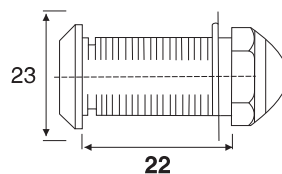

**Hebelschloss 22mm, Schließweg 90°
rechts-links / Lever lock 22mm,
Locking travel: 90°, right-left**

Material: Zamak vernickelt
Zinc alloy nickel plated

1 St. im Polybeutel / 20 St. im Karton
1 pc in a polybag / 20 pcs in a carton

Art. No.

Verschiedenschließend **104 102975**
Keys to differ

Gleichschließend **104 101666**
Keyed alike

Bestehend aus / Consisting of:

- 1 Hebelschloss mit Zylindereinsatz
- 1 Klappschlüssel
- 1 Silberschlüssel
- 1 Befestigungsmutter
- 1 Sicherungsscheibe
- 1 Riegel 35mm gerade, vormontiert
- 2 Riegel (gekröpft, mit Haken)
- 1 Befestigungsklammer für Metalltüren

- 1 Lever lock with cylinder core
- 1 Flap key
- 1 Standard key
- 1 Fixing nut
- 1 Anti-twist washer
- 1 Lever 35mm straight, pre-installed
- 2 Lever (cranked, with hook)
- 1 Clamp for metal furniture