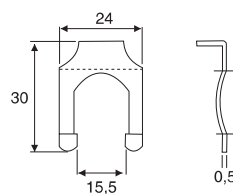

**Hebelschloss 22mm, Schließweg 90°
rechts-links / Lever lock 22mm,
Locking travel: 90°, right-left**

Material: Zamak vernickelt
Zinc alloy nickel plated

1 St. im Polybeutel / 20 St. im Karton
1 pc in a polybag / 20 pcs in a carton

Art. No.

Verschiedenschließend **104 102975**
Keys to differ

Gleichschließend **104 101666**
Keyed alike

Bestehend aus / Consisting of:

- 1 Hebelschloss mit Zylindereinsatz
- 1 Klappschlüssel
- 1 Silberschlüssel
- 1 Befestigungsmutter
- 1 Sicherungsscheibe
- 1 Riegel 35mm gerade, vormontiert
- 2 Riegel (gekröpft, mit Haken)
- 1 Befestigungsklammer für Metalltüren

- 1 Lever lock with cylinder core
- 1 Flap key
- 1 Standard key
- 1 Fixing nut
- 1 Anti-twist washer
- 1 Lever 35mm straight, pre-installed
- 2 Lever (cranked, with hook)
- 1 Clamp for metal furniture