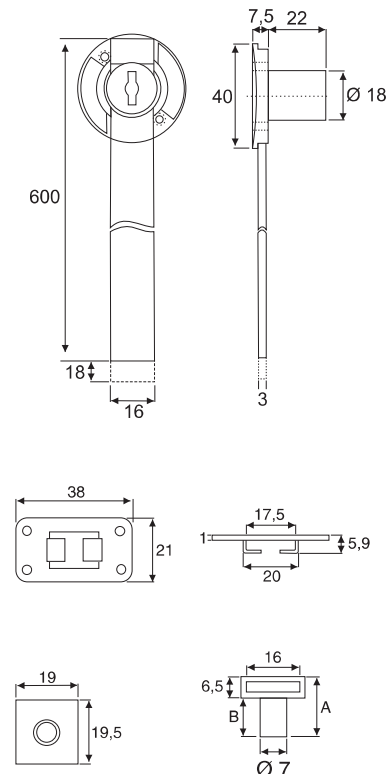

Stellung des Schiebers in Schließposition / Position of the pin in closing position

Aufschraubschloss, rechts-links

Dornmaß 25mm / Rim lock, adjustable right or left Backset 25mm

Material: Zamak vernickelt
Zinc alloy nickel plated

Aufschraubschloss*

Rechts-links und lad einstellbar

Dornmaß 15, 20, 25, 30, 35, 40mm

Rim lock*

Backset adjustable right, left and drawer

Backset 15, 20, 25, 30, 35, 40mm

Material: Zamak vernickelt

Zinc alloy nickel plated

- 1 Central lock with cylinder core
- 1 Flap key
- 1 Standard key
- 1 Aluminium bar 600mm
- 2 Rod guides
- 3 Arresting pins
- 1 Rosette

Seitlicher Zentralverschluss mit

Schließstange / Side mounted central lock
with aluminium bar

- 1 Central lock with cylinder core and 600mm bar
- 1 Flap key
- 1 Standard key
- 2 Bar guides
- 3 Arresting pins
- 1 Rosette

Maßangaben unverbindlich / Dimensions not binding

**Hebelschloss 17mm, Schließweg 90°
rechts-links / Lever lock 17mm,
Locking travel: 90°, right-left**