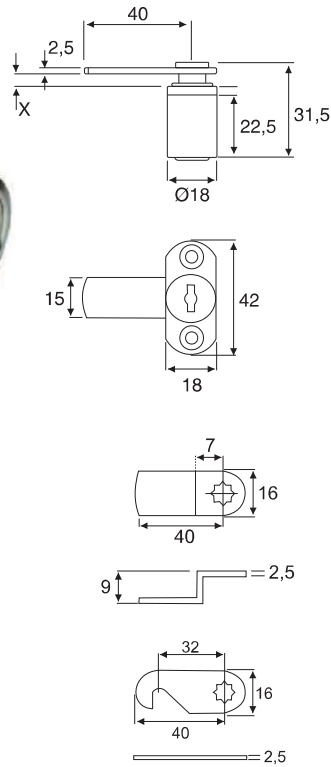

Hebelschloss, Schließweg 90°, rechts

Lever lock, Locking travel 90°, right

Material: Zamak vernickelt

Zinc alloy nickel plated

1 St. im Polybeutel / 20 St. im Karton
1 pc in a polybag / 20 pcs in a carton

Art. No.

Verschiedenschließend **104 102002**

Keys to differ

Gleichschließend **104 102947**

Keyed alike

Bestehend aus / Consisting of:

- 1 Hebelschloss mit Zylindereinsatz
- 1 Klappschlüssel
- 1 Silberschlüssel
- 1 Riegel 40mm gerade, vormontiert
- 2 Riegel (gekröpft, mit Haken)
- 1 Zylinderrosette

- 1 Lever lock with cylinder core
- 1 Flap key
- 1 Standard key
- 1 Lever 40mm straight, pre-installed
- 2 Lever (cranked, with hook)
- 1 Rosette

Druckschloss / Push lock

Material: Zamak vernickelt

Zinc alloy nickel plated

1 St. im Polybeutel / 20 St. im Karton
1 pc in a polybag / 20 pcs in a carton

Art. No.

Verschiedenschließend **104 102898**

Keys to differ

Gleichschließend **104 102660**

Keyed alike

Bestehend aus / Consisting of:

- 1 Druckschloss mit Zylindereinsatz
- 1 Klappschlüssel
- 1 Silberschlüssel
- 1 Schließbuchse
- 1 Zylinderrosette

- 1 Push lock with cylinder core
- 1 Flap key
- 1 Standard key
- 1 Socket
- 1 Rosette