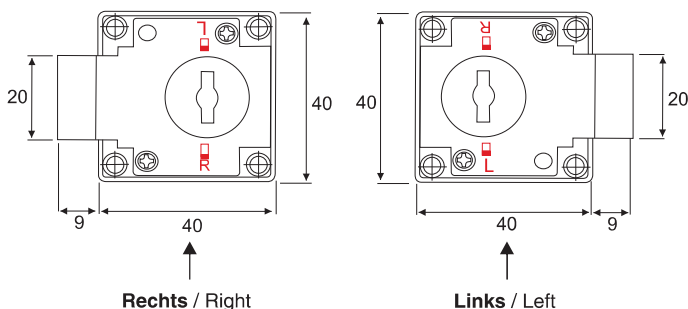

4. Für einfache Handhabung sorgen farbliche Markierungen auf den Etiketten / For easy handling colors mark:

Blau / Blue: Gleichschließend / Keyed alike

Rot / Red: Verschiedenschließend / Keys to differ

Aufschraubschloss, lad, Dornmaß 25mm
Rim lock, drawer, Backset 25mm

Bestehend aus / Consisting of:

- 1 Aufschraubschloss lad mit Zylindereinsatz**
- 1 Klappschlüssel**
- 1 Silberschlüssel**
- 1 Zylinderrosette**
- 1 Schließblech 40x12mm**

- 1 Rim lock, drawer with cylinder core
- 1 Flap key
- 1 Standard key
- 1 Rosette
- 1 Striking plate 40x12mm

Stellung des Schiebers in Schließposition / Position of the pin in closing position

Aufschraubschloss, rechts-links

Dornmaß 25mm / Rim lock, adjustable right or left Backset 25mm

Material: Zamak vernickelt
Zinc alloy nickel plated

Aufschraubschloss*

Rechts-links und lad einstellbar

Dornmaß 15, 20, 25, 30, 35, 40mm

Rim lock*

Backset adjustable right, left and drawer

Backset 15, 20, 25, 30, 35, 40mm

Material: Zamak vernickelt

Zinc alloy nickel plated