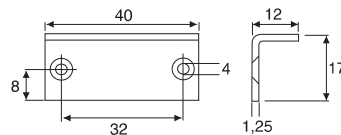

Stellung des Schiebers in Schließposition / Position of the pin in closing position

Aufschraubschloss, rechts-links

Dornmaß 25mm / Rim lock, adjustable right or left Backset 25mm

Material: Zamak vernickelt
Zinc alloy nickel plated