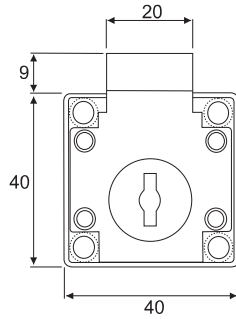

Aufschraubschloss, lad, Dornmaß 25mm
Rim lock, drawer, Backset 25mm

Material: Zamak vernickelt
Zinc alloy nickel plated

1 St. im Polybeutel / 20 St. im Karton
1 pc in a polybag / 20 pcs in a carton

Art. No.

Verschiedenschließend **104 102422**
Keys to differ

Gleichschließend **104 102114**
Keyed alike

Bestehend aus / Consisting of:

- **1 Aufschraubschloss lad mit Zylindereinsatz**
- **1 Klappschlüssel**
- **1 Silberschlüssel**
- **1 Zylinderrosette**
- **1 Schließblech 40x12mm**

- 1 Rim lock, drawer with cylinder core
- 1 Flap key
- 1 Standard key
- 1 Rosette
- 1 Striking plate 40x12mm