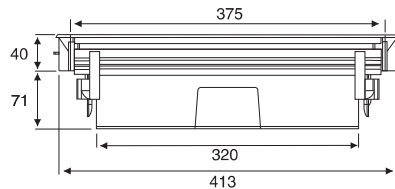

1

Ausführung / Version **Art. No.**

413 x 105,5mm / 1 Element / 413 x 105,5mm / 1 Box

Silber / Silver **201 106083**

Weiß / White **201 106104**

813 x 105,5mm / 2 Elemente / 813 x 105,5mm / 2 Boxes

Silber / Silver **201 105873**

Weiß / White **201 105600**

1213 x 105,5mm / 3 Elemente / 1213 x 105,5mm / 3 Boxes

Silber / Silver **201 105453**

I-Pass Deckel für Kabelbox

I-Pass only access plate

Material: Aluminium, Kunststoff / Aluminium, Plastic

1

Ausführung / Version **Art. No.**

413 x 105,5mm / 1 Element / 413 x 105,5mm / 1 Box

Silber / Silver **201 105726**

Weiß / White **201 106188**

813 x 105,5mm / 2 Elemente / 813 x 105,5mm / 2 Boxes

Silber / Silver **201 106062**

1213 x 105,5mm / 3 Elemente / 1213 x 105,5mm / 3 Boxes

Silber / Silver **201 105334**

Fräsmaße / Cut out

1 Element / 1 Box

2 Elemente / 2 Boxes

3 Elemente / 3 Boxes