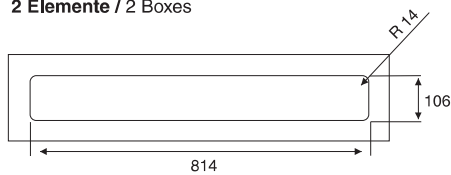

1

Ausführung / Version **Art. No.**

413 x 105,5mm / 1 Element / 413 x 105,5mm / 1 Box

Silber / Silver **201 106083**

Weiß / White **201 106104**

813 x 105,5mm / 2 Elemente / 813 x 105,5mm / 2 Boxes

Silber / Silver **201 105873**

Weiß / White **201 105600**

1213 x 105,5mm / 3 Elemente / 1213 x 105,5mm / 3 Boxes

Silber / Silver **201 105453**

I-Pass Deckel für Kabelbox

I-Pass only access plate

Material: Aluminium, Kunststoff / Aluminium, Plastic

1

Ausführung / Version **Art. No.**

413 x 105,5mm / 1 Element / 413 x 105,5mm / 1 Box

Silber / Silver **201 105726**

Weiß / White **201 106188**

813 x 105,5mm / 2 Elemente / 813 x 105,5mm / 2 Boxes

Silber / Silver **201 106062**

1213 x 105,5mm / 3 Elemente / 1213 x 105,5mm / 3 Boxes

Silber / Silver **201 105334**

Fräsmaße / Cut out

1 Element / 1 Box

2 Elemente / 2 Boxes

3 Elemente / 3 Boxes