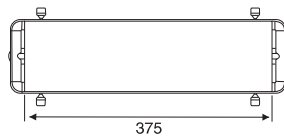

1

Ausführung / Version **Art. No.**

413 x 105,5mm / 1 Element / 413 x 105,5mm / 1 Box

Silber / Silver **201 106083**

Weiß / White **201 106104**

813 x 105,5mm / 2 Elemente / 813 x 105,5mm / 2 Boxes

Silber / Silver **201 105873**

Weiß / White **201 105600**

1213 x 105,5mm / 3 Elemente / 1213 x 105,5mm / 3 Boxes

Silber / Silver **201 105453**

I-Pass Deckel für Kabelbox

I-Pass only access plate

Material: Aluminium, Kunststoff / Aluminium, Plastic

1

Ausführung / Version **Art. No.**

413 x 105,5mm / 1 Element / 413 x 105,5mm / 1 Box

Silber / Silver **201 105726**

Weiß / White **201 106188**

813 x 105,5mm / 2 Elemente / 813 x 105,5mm / 2 Boxes

Silber / Silver **201 106062**