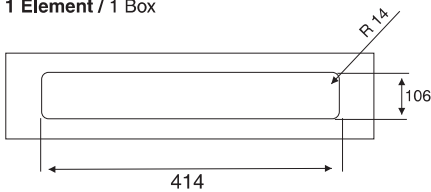

1

Ausführung / Version **Art. No.**

413 x 105,5mm / 1 Element / 413 x 105,5mm / 1 Box

Silber / Silver **201 106083**

Weiß / White **201 106104**

813 x 105,5mm / 2 Elemente / 813 x 105,5mm / 2 Boxes

Silber / Silver **201 105873**

Weiß / White **201 105600**

1213 x 105,5mm / 3 Elemente / 1213 x 105,5mm / 3 Boxes

Silber / Silver **201 105453**

I-Pass Deckel für Kabelbox

I-Pass only access plate

Material: Aluminium, Kunststoff / Aluminium, Plastic

1

Ausführung / Version **Art. No.**

413 x 105,5mm / 1 Element / 413 x 105,5mm / 1 Box

Silber / Silver **201 105726**

Weiß / White **201 106188**

813 x 105,5mm / 2 Elemente / 813 x 105,5mm / 2 Boxes

Silber / Silver **201 106062**

1213 x 105,5mm / 3 Elemente / 1213 x 105,5mm / 3 Boxes

Silber / Silver **201 105334**

Fräsmaße / Cut out

1 Element / 1 Box

2 Elemente / 2 Boxes

3 Elemente / 3 Boxes