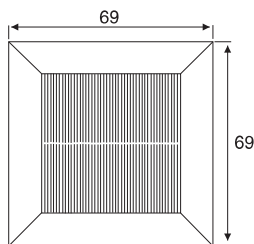

**Kabeldurchlass aus Aluminium, ohne Deckel, geteilte Bürstendichtung**  
Cable outlet in aluminium, no cover, with double brush seal

**Maße / Measurement: 69 x 69 x 20mm**

1 / 10

Oberfläche / Finish	Bürste / Brush	Art. No.
Aluminium eloxiert / Aluminium anodized	Grau / Grey	<b>201 106237</b>
Schwarz / Black	Schwarz / Black	<b>201 105586</b>

Fräsmaße / Cut out size

**Maße / Measurement: 45 x 180 x 20mm**

1 / 10

Oberfläche / Finish	Bürste / Brush	Art. No.
Aluminium eloxiert / Aluminium anodized	Grau / Grey	<b>201 105355</b>
Schwarz / Black	Schwarz / Black	<b>201 105992</b>

\* Kundenindividuelle Längen möglich / Customized sizes possible

Fräsmaße / Cut out size