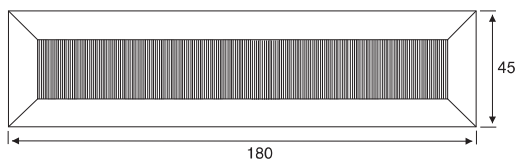

**Kabeldurchlass aus Aluminium, ohne Deckel, geteilte Bürstendichtung**  
Cable outlet in aluminium, no cover, with double brush seal

**Maße / Measurement: 69 x 69 x 20mm**

1 / 10

Oberfläche / Finish	Bürste / Brush	Art. No.
Aluminium eloxiert / Aluminium anodized	Grau / Grey	<b>201 106237</b>
Schwarz / Black	Schwarz / Black	<b>201 105586</b>

Fräsmaße / Cut out size

**Maße / Measurement: 45 x 180 x 20mm**

1 / 10

Oberfläche / Finish	Bürste / Brush	Art. No.
Aluminium eloxiert / Aluminium anodized	Grau / Grey	<b>201 105355</b>
Schwarz / Black	Schwarz / Black	<b>201 105992</b>

\* Kundenindividuelle Längen möglich / Customized sizes possible

Fräsmaße / Cut out size