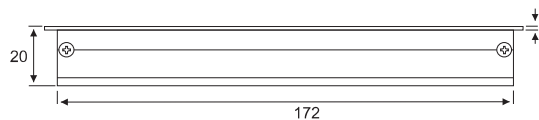

**Kabeldurchlass aus Aluminium, ohne Deckel, geteilte Bürstendichtung**  
Cable outlet in aluminium, no cover, with double brush seal

**Maße / Measurement: 69 x 69 x 20mm**

1 / 10

Oberfläche / Finish	Bürste / Brush	Art. No.
Aluminium eloxiert / Aluminium anodized	Grau / Grey	<b>201 106237</b>
Schwarz / Black	Schwarz / Black	<b>201 105586</b>

Fräsmaße / Cut out size

**Maße / Measurement: 45 x 180 x 20mm**

1 / 10

Oberfläche / Finish	Bürste / Brush	Art. No.
Aluminium eloxiert / Aluminium anodized	Grau / Grey	<b>201 105355</b>
Schwarz / Black	Schwarz / Black	<b>201 105992</b>

\* Kundenindividuelle Längen möglich / Customized sizes possible

Fräsmaße / Cut out size