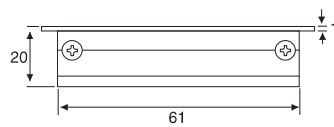

**Kabeldurchlass aus Aluminium, ohne Deckel, geteilte Bürstendichtung**  
Cable outlet in aluminium, no cover, with double brush seal

**Maße / Measurement: 69 x 69 x 20mm**

1 / 10

Oberfläche / Finish	Bürste / Brush	Art. No.
Aluminium eloxiert / Aluminium anodized	Grau / Grey	<b>201 106237</b>
Schwarz / Black	Schwarz / Black	<b>201 105586</b>

Fräsmaße / Cut out size

**Maße / Measurement: 45 x 180 x 20mm**

1 / 10

Oberfläche / Finish	Bürste / Brush	Art. No.
Aluminium eloxiert / Aluminium anodized	Grau / Grey	<b>201 105355</b>
Schwarz / Black	Schwarz / Black	<b>201 105992</b>

\* Kundenindividuelle Längen möglich / Customized sizes possible

Fräsmaße / Cut out size