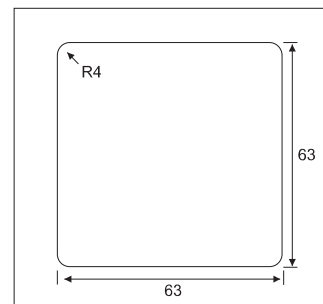

**Kabeldurchlass aus Aluminium, ohne Deckel, geteilte Bürstendichtung**  
Cable outlet in aluminium, no cover, with double brush seal

**Maße / Measurement: 69 x 69 x 20mm**

1 / 10

Oberfläche / Finish	Bürste / Brush	Art. No.
Aluminium eloxiert / Aluminium anodized	Grau / Grey	<b>201 106237</b>
Schwarz / Black	Schwarz / Black	<b>201 105586</b>

Fräsmaße / Cut out size

**Maße / Measurement: 45 x 180 x 20mm**

1 / 10

Oberfläche / Finish	Bürste / Brush	Art. No.
Aluminium eloxiert / Aluminium anodized	Grau / Grey	<b>201 105355</b>
Schwarz / Black	Schwarz / Black	<b>201 105992</b>

\* Kundenindividuelle Längen möglich / Customized sizes possible

Fräsmaße / Cut out size