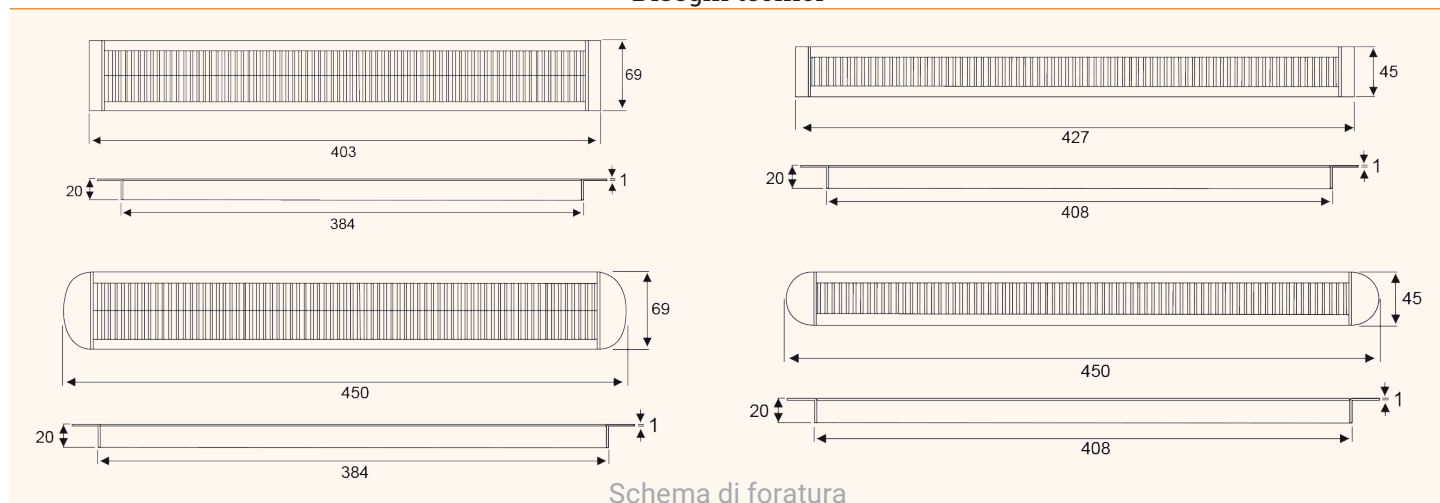

- ✓ Profilo in alluminio con spazzola di chiusura
- ✓ Ampia capacità di passaggio cavi su tutta la lunghezza
- ✓ Disponibile in due diverse larghezze: 45mm (una spazzola) o 69mm (due spazzole)
- ✓ Possibilità di acquisto dei singoli componenti per realizzazioni su misura da parte del cliente
- ✓ Ideale per mobili TV o in generale mobili con profondità ridotte

Disegni tecnici

Schema di foratura

Nome articolo	Descrizione	Lunghezza	Ampiezza	Spessore	Colore	N. Articolo
EXIT NCT	Passacavo con terminali squadrati, spazzola nera	427	45	20	Allum.anodizzato	201 105201
		403	69	20	Allum.anodizzato	201 105551
	Passacavo con terminali squadrati, spazzola grigia	427	45	20	Allum.anodizzato	201 105558
		403	69	20	Allum.anodizzato	201 105796
	Passacavo con terminali arrotondati, spazzola nera	450	45	20	Allum.anodizzato	201 105250
		450	69	20	Allum.anodizzato	201 105684
		450	45	20	Allum.anodizzato	201 106090
	Passacavo con terminali arrotondati, spazzola grigia	450	69	20	Allum.anodizzato	201 105635
		450	45	20	Nero	201 105964
	Set terminali (arrotondati)	Set di terminali arrotondati per EXIT NCT, viti incluse	45		19	Alluminio
69				19	Alluminio	201 105383
Set terminali (squadri)	Set di terminali squadrati per EXIT NCT, viti incluse	45		19	Alluminio	201 105467
		69		19	Alluminio	201 105929
Profilo	Profilo in alluminio per EXIT NCT	1800		19	Alluminio	201 105075
Spazzole	Spazzola nera per EXIT NCT	1800	24		Nero	201 105082
	Spazzola grigia per EXIT NCT	1800	24		Grigio	201 105089